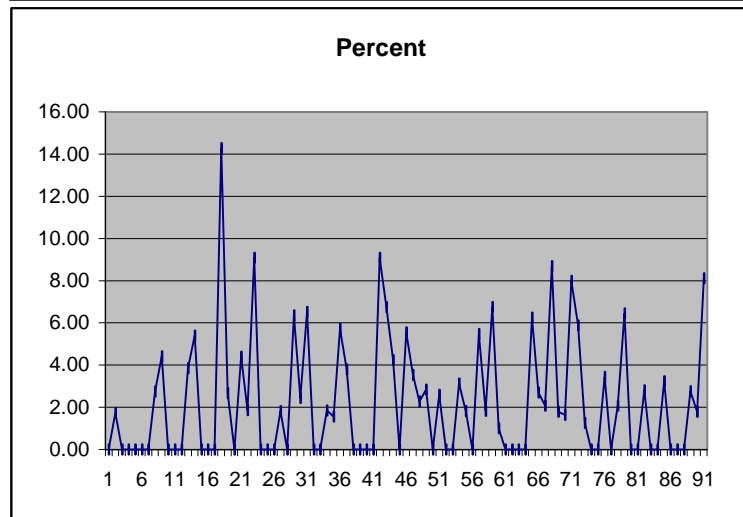

GuideDog TIMEOUT

./spex.log.01.03.20	0	24	0.00
./spex.log.01.03.21	1	58	1.72
./spex.log.01.03.22	0	128	0.00
./spex.log.01.03.23	0	74	0.00
./spex.log.01.03.24	0	51	0.00
./spex.log.01.03.25	0	68	0.00
./spex.log.01.03.26	0	89	0.00
./spex.log.01.03.27	3	109	2.75
./spex.log.01.03.28	3	68	4.41
./spex.log.01.03.29	0	25	0.00
./spex.log.01.03.30	0	11	0.00
./spex.log.01.04.03	0	58	0.00
./spex.log.01.04.04	4	104	3.85
./spex.log.01.04.05	6	111	5.41
./spex.log.01.04.06	0	20	0.00
./spex.log.01.04.09	0	0	0.00
./spex.log.01.04.23	0	7	0.00
./spex.log.01.04.25	1	7	14.29
./spex.log.01.04.26	2	75	2.67
./spex.log.01.04.27	0	74	0.00
./spex.log.01.04.28	4	91	4.40
./spex.log.01.04.29	3	161	1.86
./spex.log.01.04.30	4	44	9.09
./spex.log.01.05.01	0	118	0.00
./spex.log.01.05.02	0	105	0.00
./spex.log.01.05.03	0	113	0.00
./spex.log.01.05.04	2	110	1.82
./spex.log.01.05.05	0	147	0.00
./spex.log.01.05.06	11	173	6.36
./spex.log.01.05.07	2	82	2.44
./spex.log.01.05.08	3	46	6.52
./spex.log.01.05.09	0	45	0.00
./spex.log.01.05.10	0	57	0.00
./spex.log.01.05.11	1	54	1.85
./spex.log.01.05.12	1	64	1.56
./spex.log.01.05.13	2	35	5.71
./spex.log.01.05.14	3	79	3.80
./spex.log.01.05.19	0	0	0.00
./spex.log.01.05.20	0	98	0.00
./spex.log.01.05.21	0	165	0.00
./spex.log.01.05.22	0	86	0.00
./spex.log.01.05.23	1	11	9.09
./spex.log.01.05.27	6	89	6.74
./spex.log.01.05.28	3	71	4.23
./spex.log.01.05.30	0	0	0.00
./spex.log.01.05.31	3	54	5.56
./spex.log.01.06.01	4	113	3.54
./spex.log.01.06.02	3	132	2.27
./spex.log.01.06.03	3	106	2.83
./spex.log.01.06.04	0	15	0.00
./spex.log.01.06.05	2	77	2.60
./spex.log.01.06.06	0	89	0.00
./spex.log.01.06.07	0	2	0.00
./spex.log.01.06.08	5	160	3.13
./spex.log.01.06.09	2	110	1.82
./spex.log.01.06.13	0	1	0.00
./spex.log.01.06.19	4	73	5.48
./spex.log.01.06.20	2	109	1.83
./spex.log.01.06.21	6	89	6.74
./spex.log.01.06.22	2	199	1.01
./spex.log.01.06.23	0	75	0.00
./spex.log.01.06.24	0	139	0.00
./spex.log.01.06.25	0	11	0.00
./spex.log.01.07.01	0	0	0.00
./spex.log.01.07.02	6	96	6.25
./spex.log.01.07.03	2	74	2.70
./spex.log.01.07.04	2	96	2.08