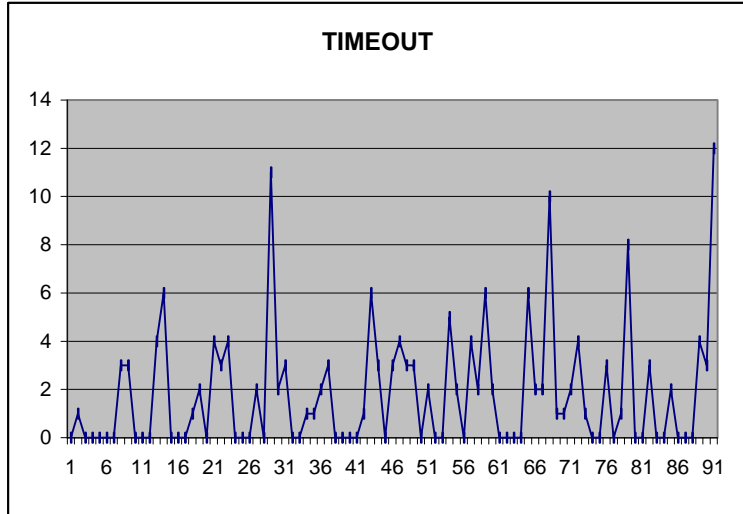

GuideDog TIMEOUT

./spex.log.01.03.20	0	24	0.00
./spex.log.01.03.21	1	58	1.72
./spex.log.01.03.22	0	128	0.00
./spex.log.01.03.23	0	74	0.00
./spex.log.01.03.24	0	51	0.00
./spex.log.01.03.25	0	68	0.00
./spex.log.01.03.26	0	89	0.00
./spex.log.01.03.27	3	109	2.75
./spex.log.01.03.28	3	68	4.41
./spex.log.01.03.29	0	25	0.00
./spex.log.01.03.30	0	11	0.00
./spex.log.01.04.03	0	58	0.00
./spex.log.01.04.04	4	104	3.85
./spex.log.01.04.05	6	111	5.41
./spex.log.01.04.06	0	20	0.00
./spex.log.01.04.09	0	0	0.00
./spex.log.01.04.23	0	7	0.00
./spex.log.01.04.25	1	7	14.29
./spex.log.01.04.26	2	75	2.67
./spex.log.01.04.27	0	74	0.00
./spex.log.01.04.28	4	91	4.40
./spex.log.01.04.29	3	161	1.86
./spex.log.01.04.30	4	44	9.09
./spex.log.01.05.01	0	118	0.00
./spex.log.01.05.02	0	105	0.00
./spex.log.01.05.03	0	113	0.00
./spex.log.01.05.04	2	110	1.82
./spex.log.01.05.05	0	147	0.00
./spex.log.01.05.06	11	173	6.36
./spex.log.01.05.07	2	82	2.44
./spex.log.01.05.08	3	46	6.52
./spex.log.01.05.09	0	45	0.00
./spex.log.01.05.10	0	57	0.00
./spex.log.01.05.11	1	54	1.85
./spex.log.01.05.12	1	64	1.56
./spex.log.01.05.13	2	35	5.71
./spex.log.01.05.14	3	79	3.80
./spex.log.01.05.19	0	0	0.00
./spex.log.01.05.20	0	98	0.00
./spex.log.01.05.21	0	165	0.00
./spex.log.01.05.22	0	86	0.00
./spex.log.01.05.23	1	11	9.09
./spex.log.01.05.27	6	89	6.74
./spex.log.01.05.28	3	71	4.23
./spex.log.01.05.30	0	0	0.00
./spex.log.01.05.31	3	54	5.56
./spex.log.01.06.01	4	113	3.54
./spex.log.01.06.02	3	132	2.27
./spex.log.01.06.03	3	106	2.83
./spex.log.01.06.04	0	15	0.00
./spex.log.01.06.05	2	77	2.60
./spex.log.01.06.06	0	89	0.00
./spex.log.01.06.07	0	2	0.00
./spex.log.01.06.08	5	160	3.13
./spex.log.01.06.09	2	110	1.82
./spex.log.01.06.13	0	1	0.00
./spex.log.01.06.19	4	73	5.48
./spex.log.01.06.20	2	109	1.83
./spex.log.01.06.21	6	89	6.74
./spex.log.01.06.22	2	199	1.01
./spex.log.01.06.23	0	75	0.00
./spex.log.01.06.24	0	139	0.00
./spex.log.01.06.25	0	11	0.00
./spex.log.01.07.01	0	0	0.00
./spex.log.01.07.02	6	96	6.25
./spex.log.01.07.03	2	74	2.70
./spex.log.01.07.04	2	96	2.08