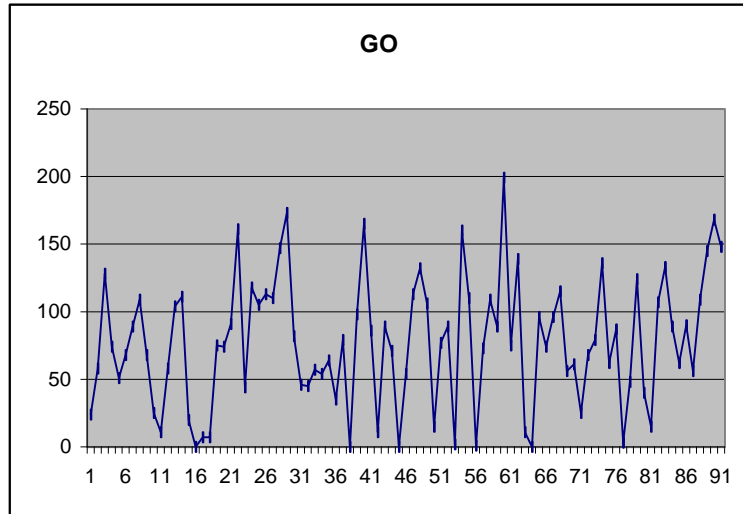

GuideDog TIMEOUT

./spex.log.01.03.20	0	24	0.00
./spex.log.01.03.21	1	58	1.72
./spex.log.01.03.22	0	128	0.00
./spex.log.01.03.23	0	74	0.00
./spex.log.01.03.24	0	51	0.00
./spex.log.01.03.25	0	68	0.00
./spex.log.01.03.26	0	89	0.00
./spex.log.01.03.27	3	109	2.75
./spex.log.01.03.28	3	68	4.41
./spex.log.01.03.29	0	25	0.00
./spex.log.01.03.30	0	11	0.00
./spex.log.01.04.03	0	58	0.00
./spex.log.01.04.04	4	104	3.85
./spex.log.01.04.05	6	111	5.41
./spex.log.01.04.06	0	20	0.00
./spex.log.01.04.09	0	0	0.00
./spex.log.01.04.23	0	7	0.00
./spex.log.01.04.25	1	7	14.29
./spex.log.01.04.26	2	75	2.67
./spex.log.01.04.27	0	74	0.00
./spex.log.01.04.28	4	91	4.40
./spex.log.01.04.29	3	161	1.86
./spex.log.01.04.30	4	44	9.09
./spex.log.01.05.01	0	118	0.00
./spex.log.01.05.02	0	105	0.00
./spex.log.01.05.03	0	113	0.00
./spex.log.01.05.04	2	110	1.82
./spex.log.01.05.05	0	147	0.00
./spex.log.01.05.06	11	173	6.36
./spex.log.01.05.07	2	82	2.44
./spex.log.01.05.08	3	46	6.52
./spex.log.01.05.09	0	45	0.00
./spex.log.01.05.10	0	57	0.00
./spex.log.01.05.11	1	54	1.85
./spex.log.01.05.12	1	64	1.56
./spex.log.01.05.13	2	35	5.71
./spex.log.01.05.14	3	79	3.80
./spex.log.01.05.19	0	0	0.00
./spex.log.01.05.20	0	98	0.00
./spex.log.01.05.21	0	165	0.00
./spex.log.01.05.22	0	86	0.00
./spex.log.01.05.23	1	11	9.09
./spex.log.01.05.27	6	89	6.74
./spex.log.01.05.28	3	71	4.23
./spex.log.01.05.30	0	0	0.00
./spex.log.01.05.31	3	54	5.56
./spex.log.01.06.01	4	113	3.54
./spex.log.01.06.02	3	132	2.27
./spex.log.01.06.03	3	106	2.83
./spex.log.01.06.04	0	15	0.00
./spex.log.01.06.05	2	77	2.60
./spex.log.01.06.06	0	89	0.00
./spex.log.01.06.07	0	2	0.00
./spex.log.01.06.08	5	160	3.13
./spex.log.01.06.09	2	110	1.82
./spex.log.01.06.13	0	1	0.00
./spex.log.01.06.19	4	73	5.48
./spex.log.01.06.20	2	109	1.83
./spex.log.01.06.21	6	89	6.74
./spex.log.01.06.22	2	199	1.01
./spex.log.01.06.23	0	75	0.00
./spex.log.01.06.24	0	139	0.00
./spex.log.01.06.25	0	11	0.00
./spex.log.01.07.01	0	0	0.00
./spex.log.01.07.02	6	96	6.25
./spex.log.01.07.03	2	74	2.70
./spex.log.01.07.04	2	96	2.08