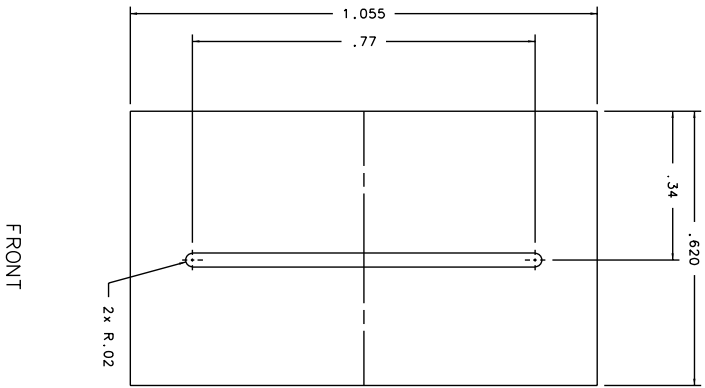

BILL OF MATERIAL		
ITEM Q'TY	DRW. NO.	MATERIAL
1	AKK-257	RAJIAL SPRING2
		1117PHOS.BRZ

TOLERANCES		DRAWING NUMBER		INSTITUTE FOR ASTRONOMY	
UNLESS OTHERWISE SPECIFIED	UNLESS OTHERWISE SPECIFIED	AKK-257	AKK-257	1117PHOS.BRZ	1117PHOS.BRZ
NEXT ASSY	X .X ±0.02	DATE: 02/01/02	NAME: RAJIAL SPRING2	REV. DATE	REV. DATE
AKK-250	X .XX ±0.005	DESIGN:VERM S	TELESCOPE: MSA 197F	REV. DATE	REV. DATE
	X .XXX ±0.001	JOS #: 948	SCALE: 4:1	REV. DATE	REV. DATE
	±0.5°	MFG:	SHEET NO. 1 OF 1		