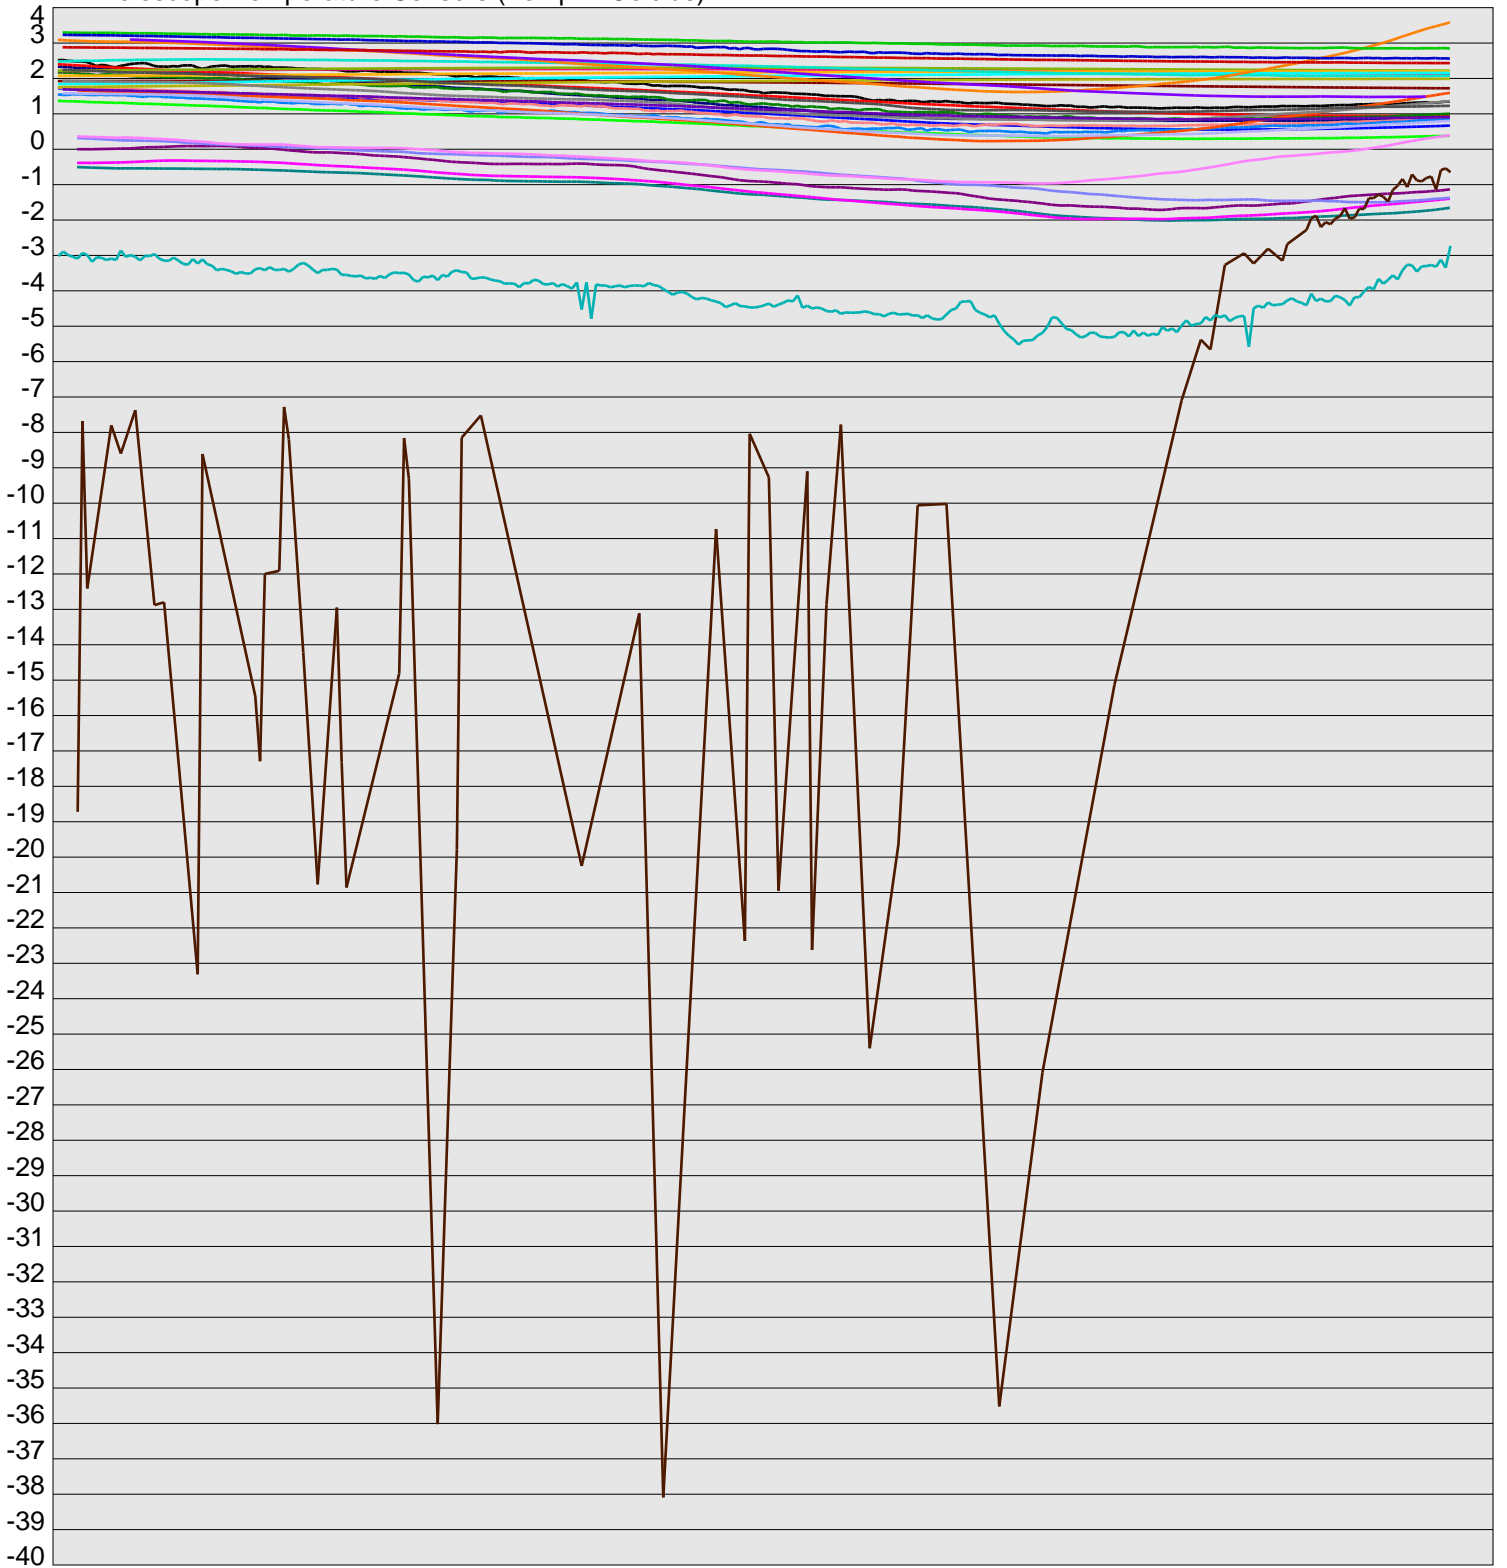

Telescope Temperature Sensors (Temp in Celcius)

TT1	TT2	TT3	TT4	TT5	TT6	TT7	TT8	TM1	TM2
TM3	TM4	TM5	TM6	TMS1	TMS2	TD1	TD2	TD3	TD4
TD5	TD6	TD7	TF1	TF2	TF3	TF4	TF5	TF6	TF7
TF8	TE1	TE2							