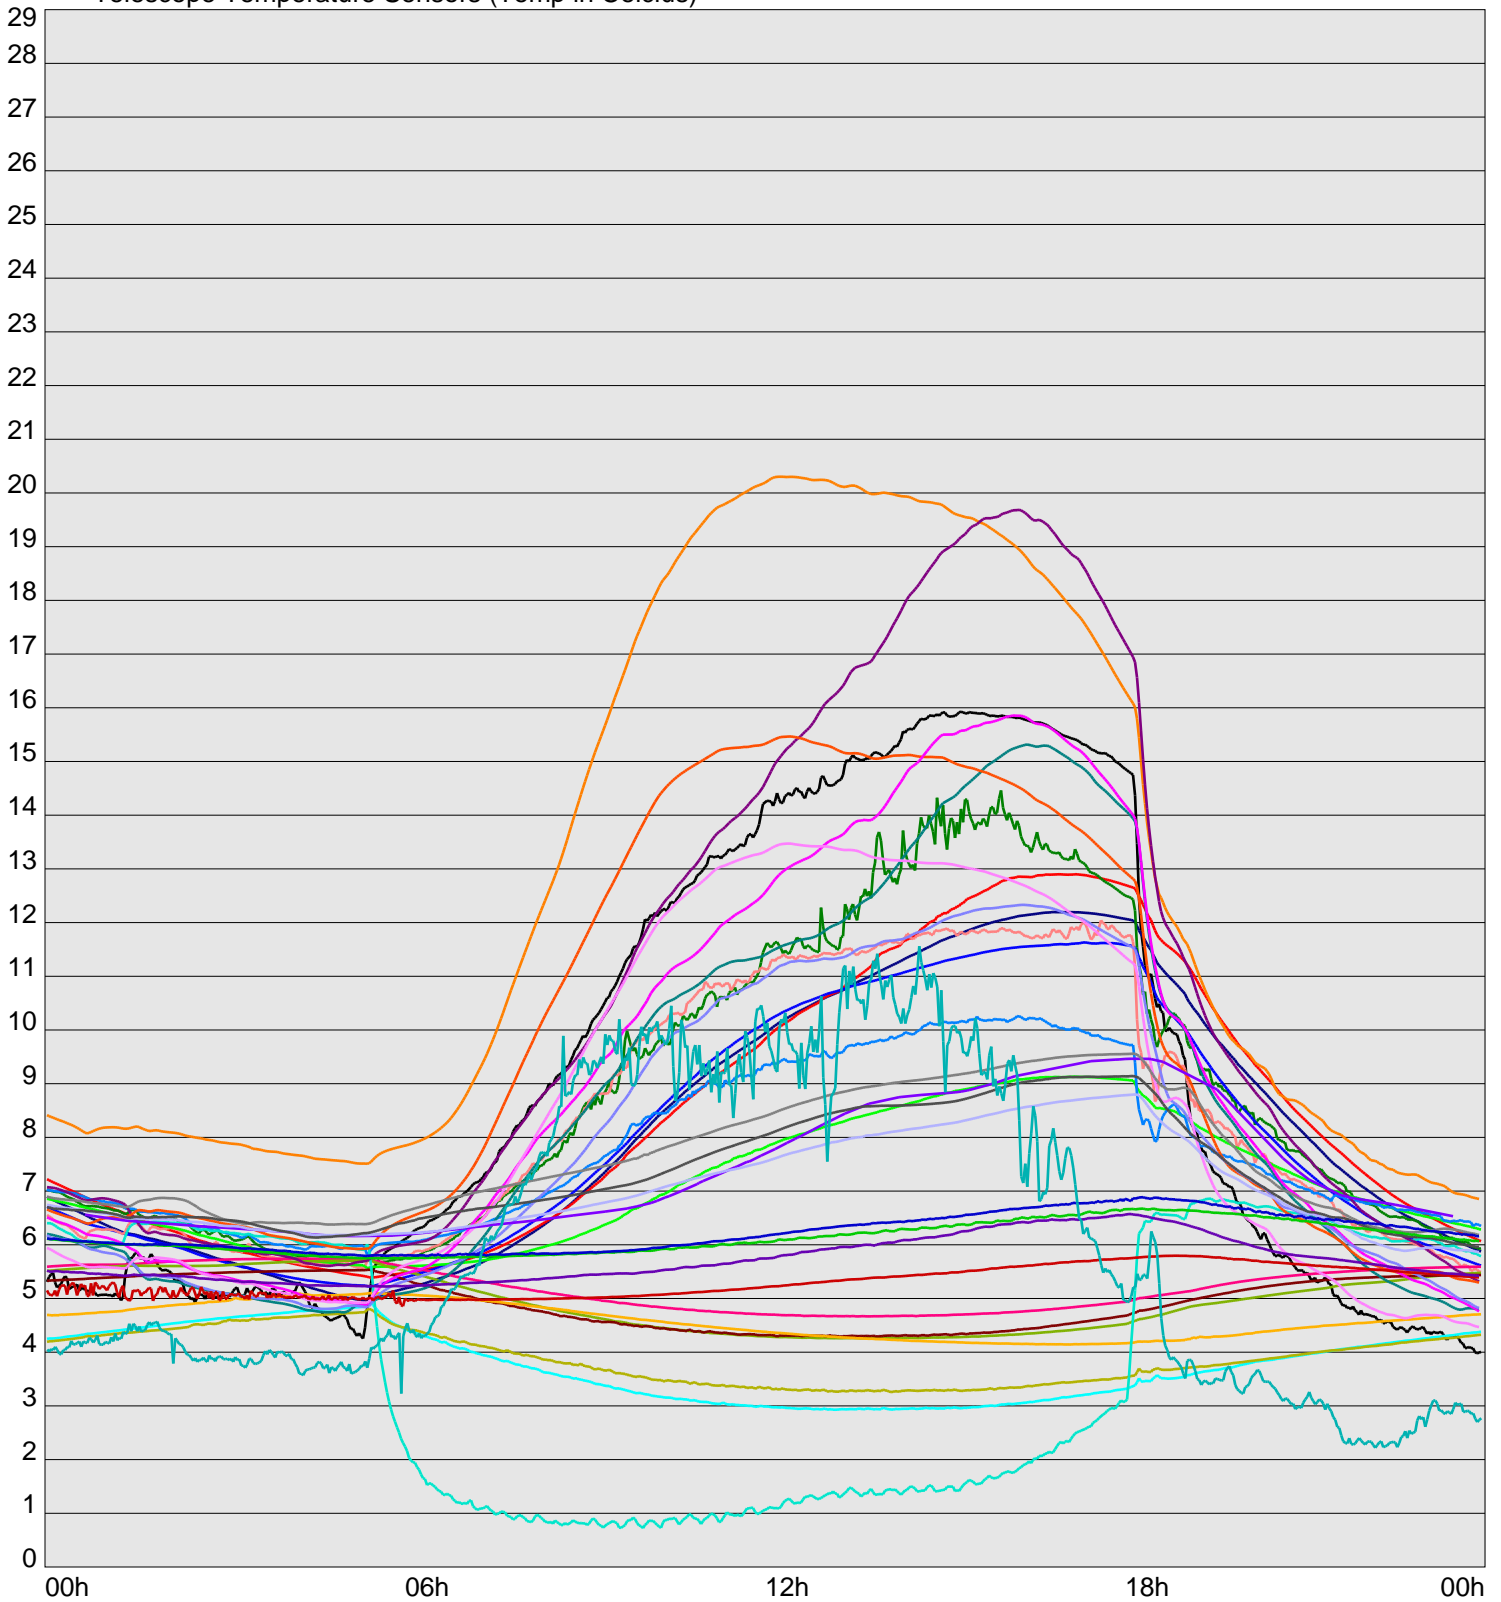

Telescope Temperature Sensors (Temp in Celcius)

TT1	TT2	TT3	TT4	TT5	TT6	TT7	TT8	TM1	TM2
TM3	TM4	TM5	TM6	TMS1	TMS2	TD1	TD2	TD3	TD4
TD5	TD6	TD7	TF1	TF2	TF3	TF4	TF5	TF6	TF7
TF8	TE1	TE2							