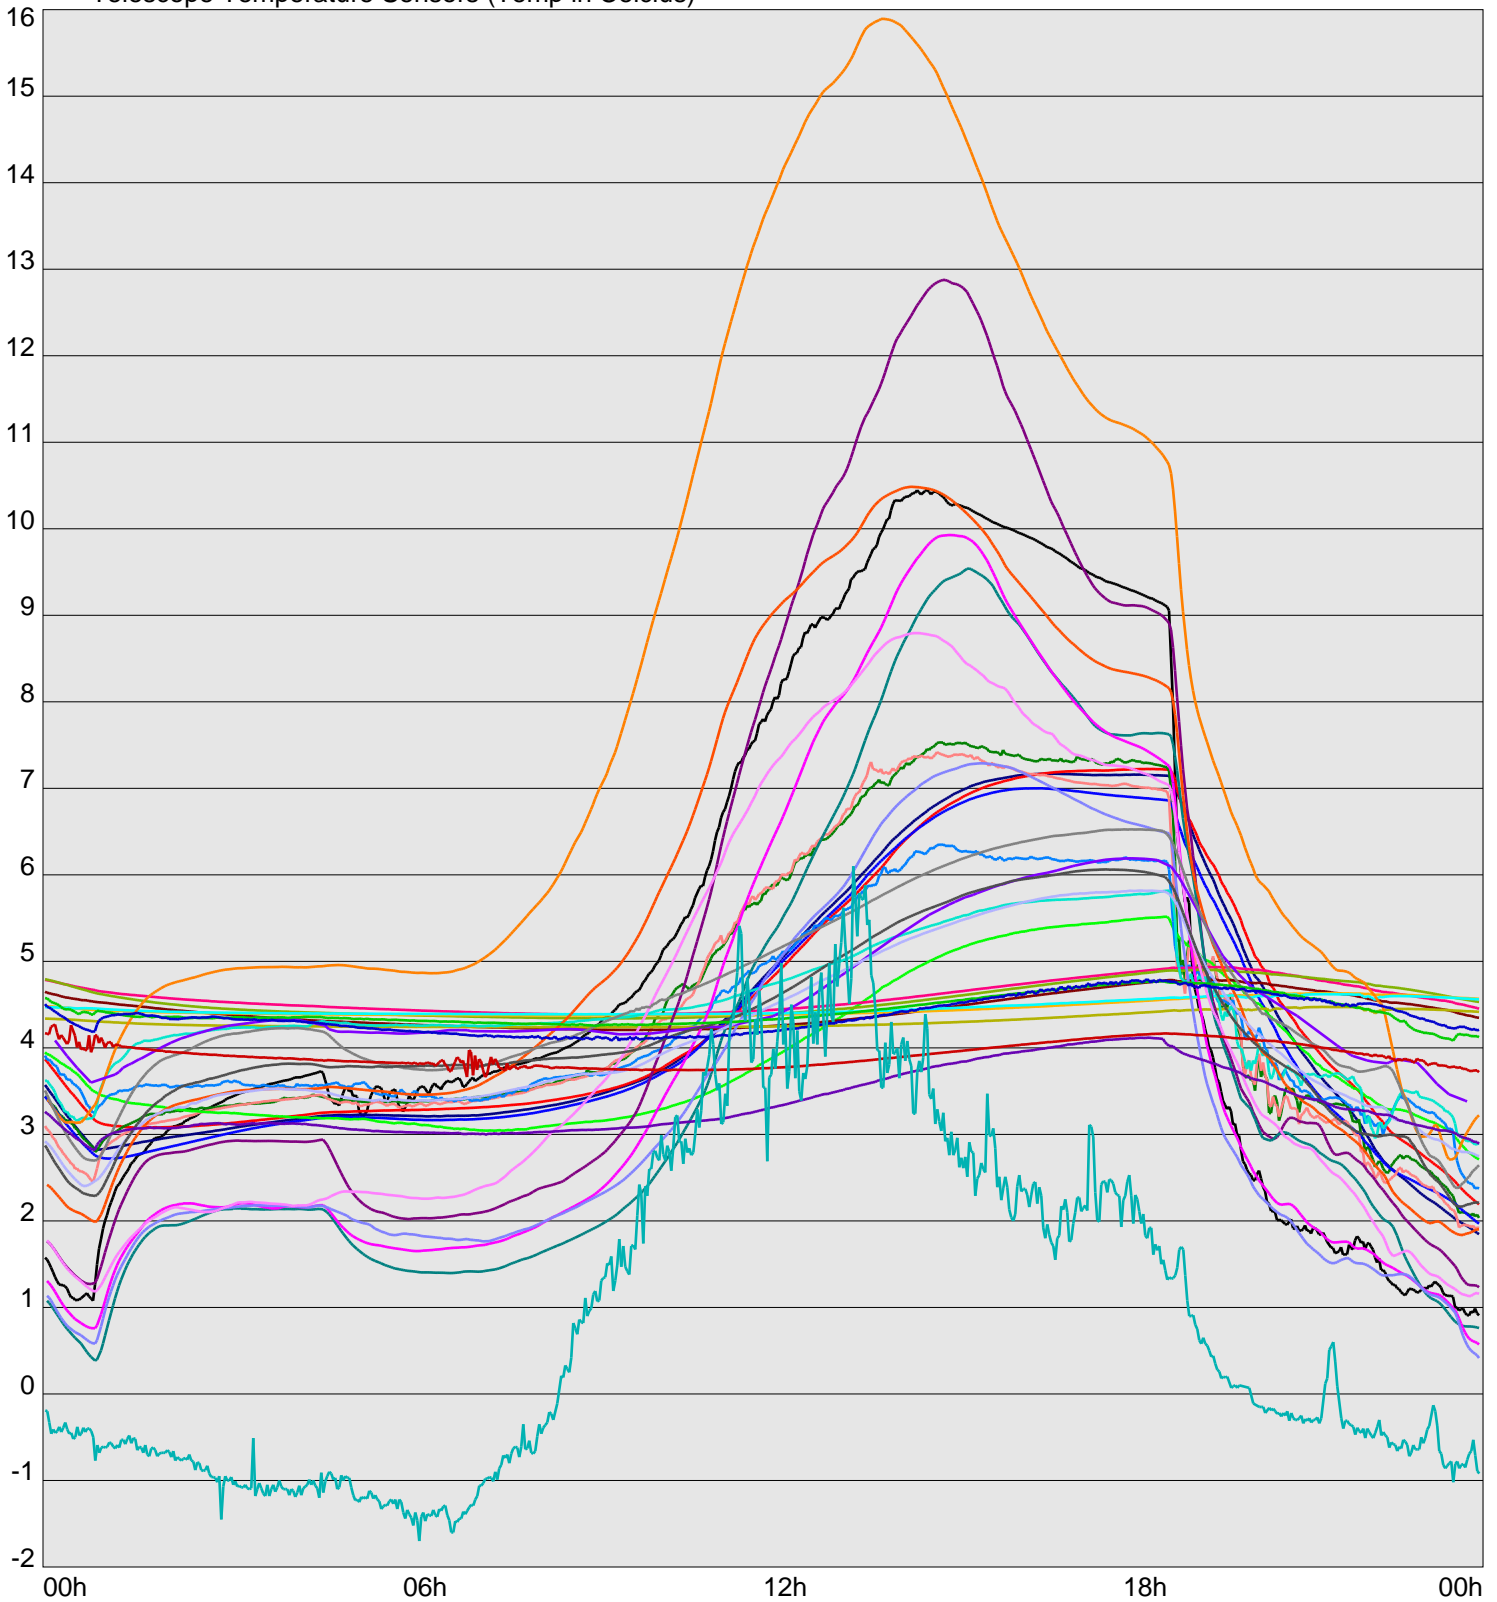

Telescope Temperature Sensors (Temp in Celcius)

TT1	TT2	TT3	TT4	TT5	TT6	TT7	TT8	TM1	TM2
TM3	TM4	TM5	TM6	TMS1	TMS2	TD1	TD2	TD3	TD4
TD5	TD6	TD7	TF1	TF2	TF3	TF4	TF5	TF6	TF7
TF8	TE1	TE2							