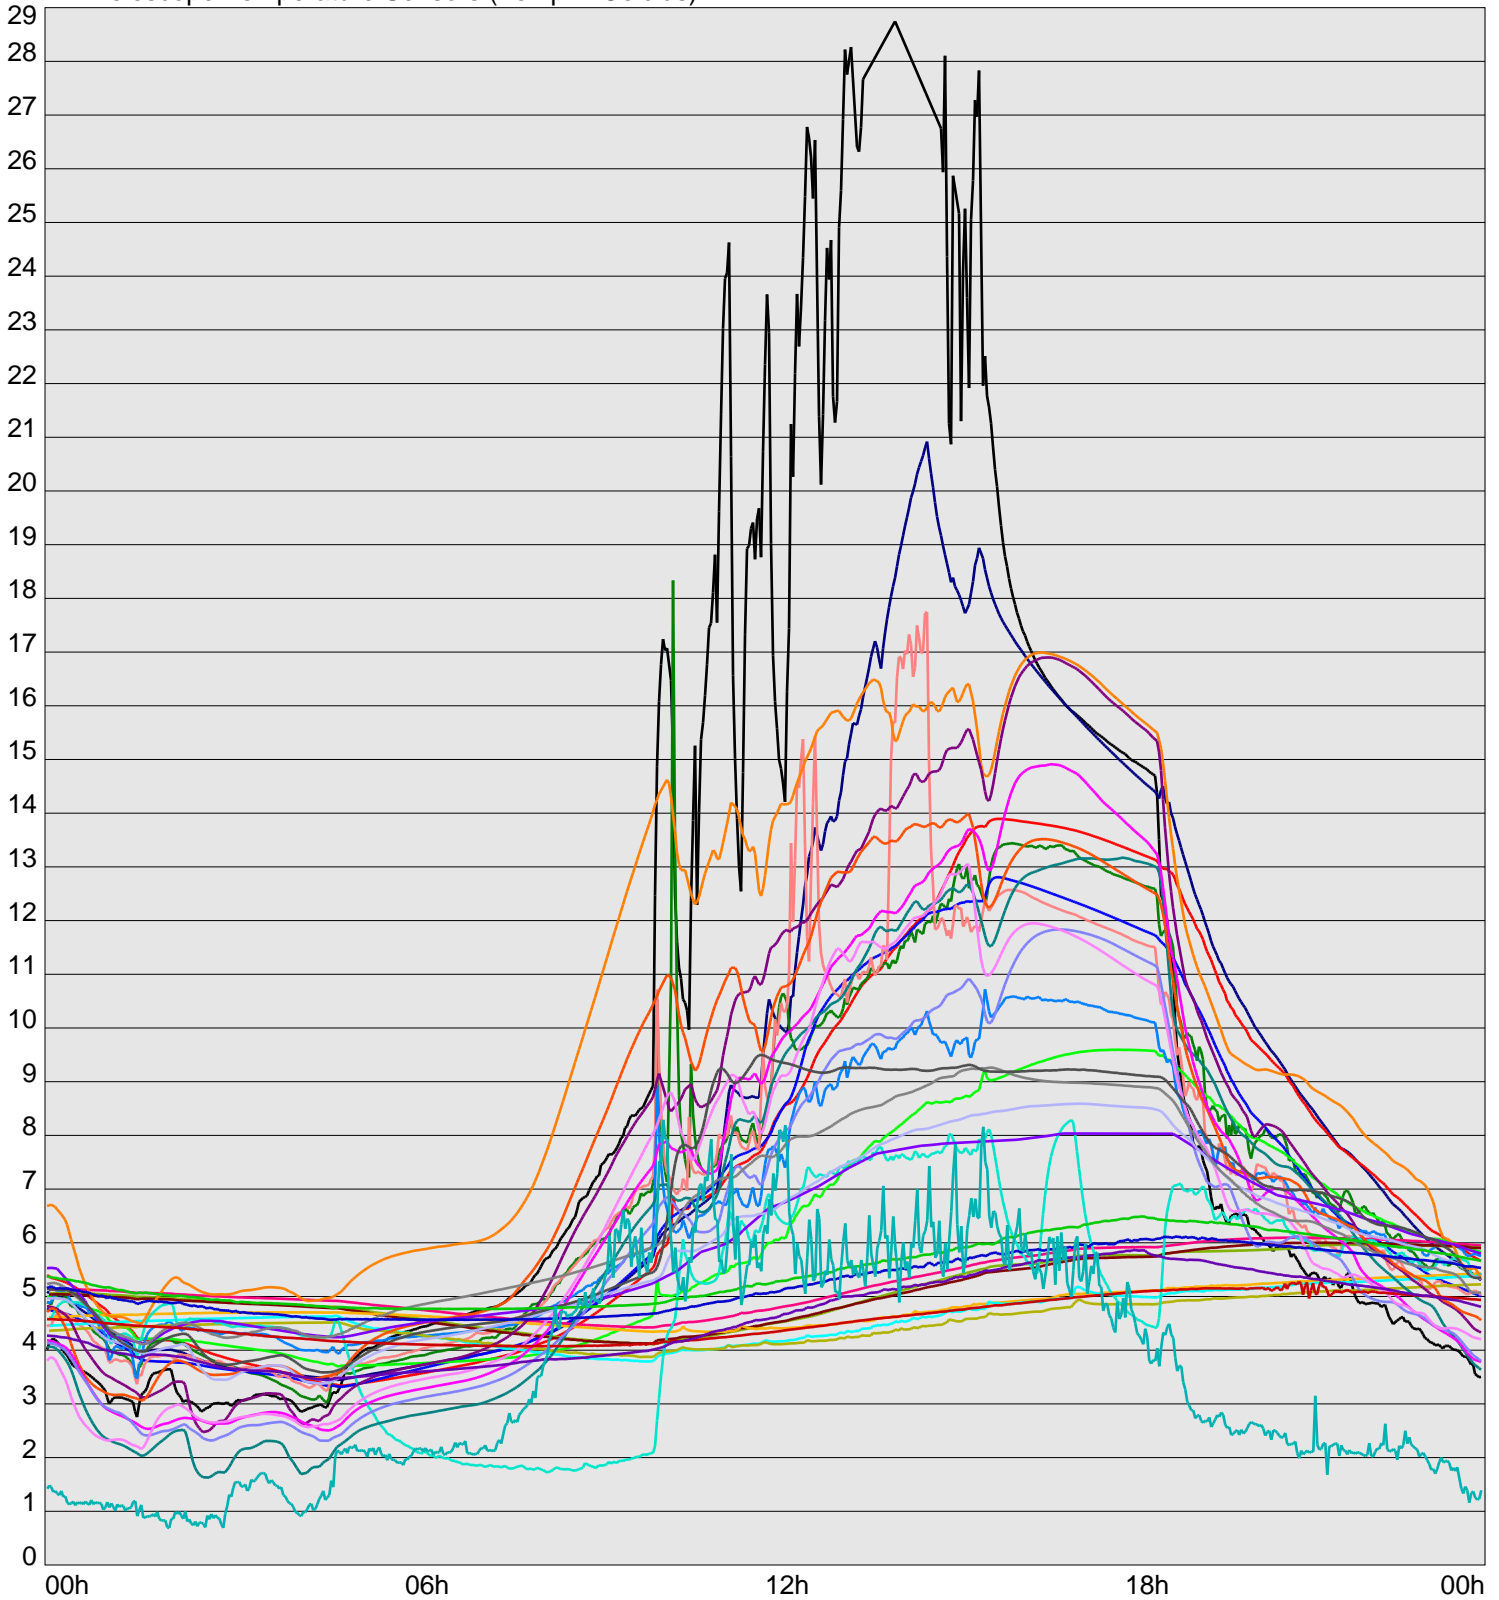

Telescope Temperature Sensors (Temp in Celcius)

TT1	TT2	TT3	TT4	TT5	TT6	TT7	TT8	TM1	TM2
TM3	TM4	TM5	TM6	TMS1	TMS2	TD1	TD2	TD3	TD4
TD5	TD6	TD7	TF1	TF2	TF3	TF4	TF5	TF6	TF7
TF8	TE1	TE2							