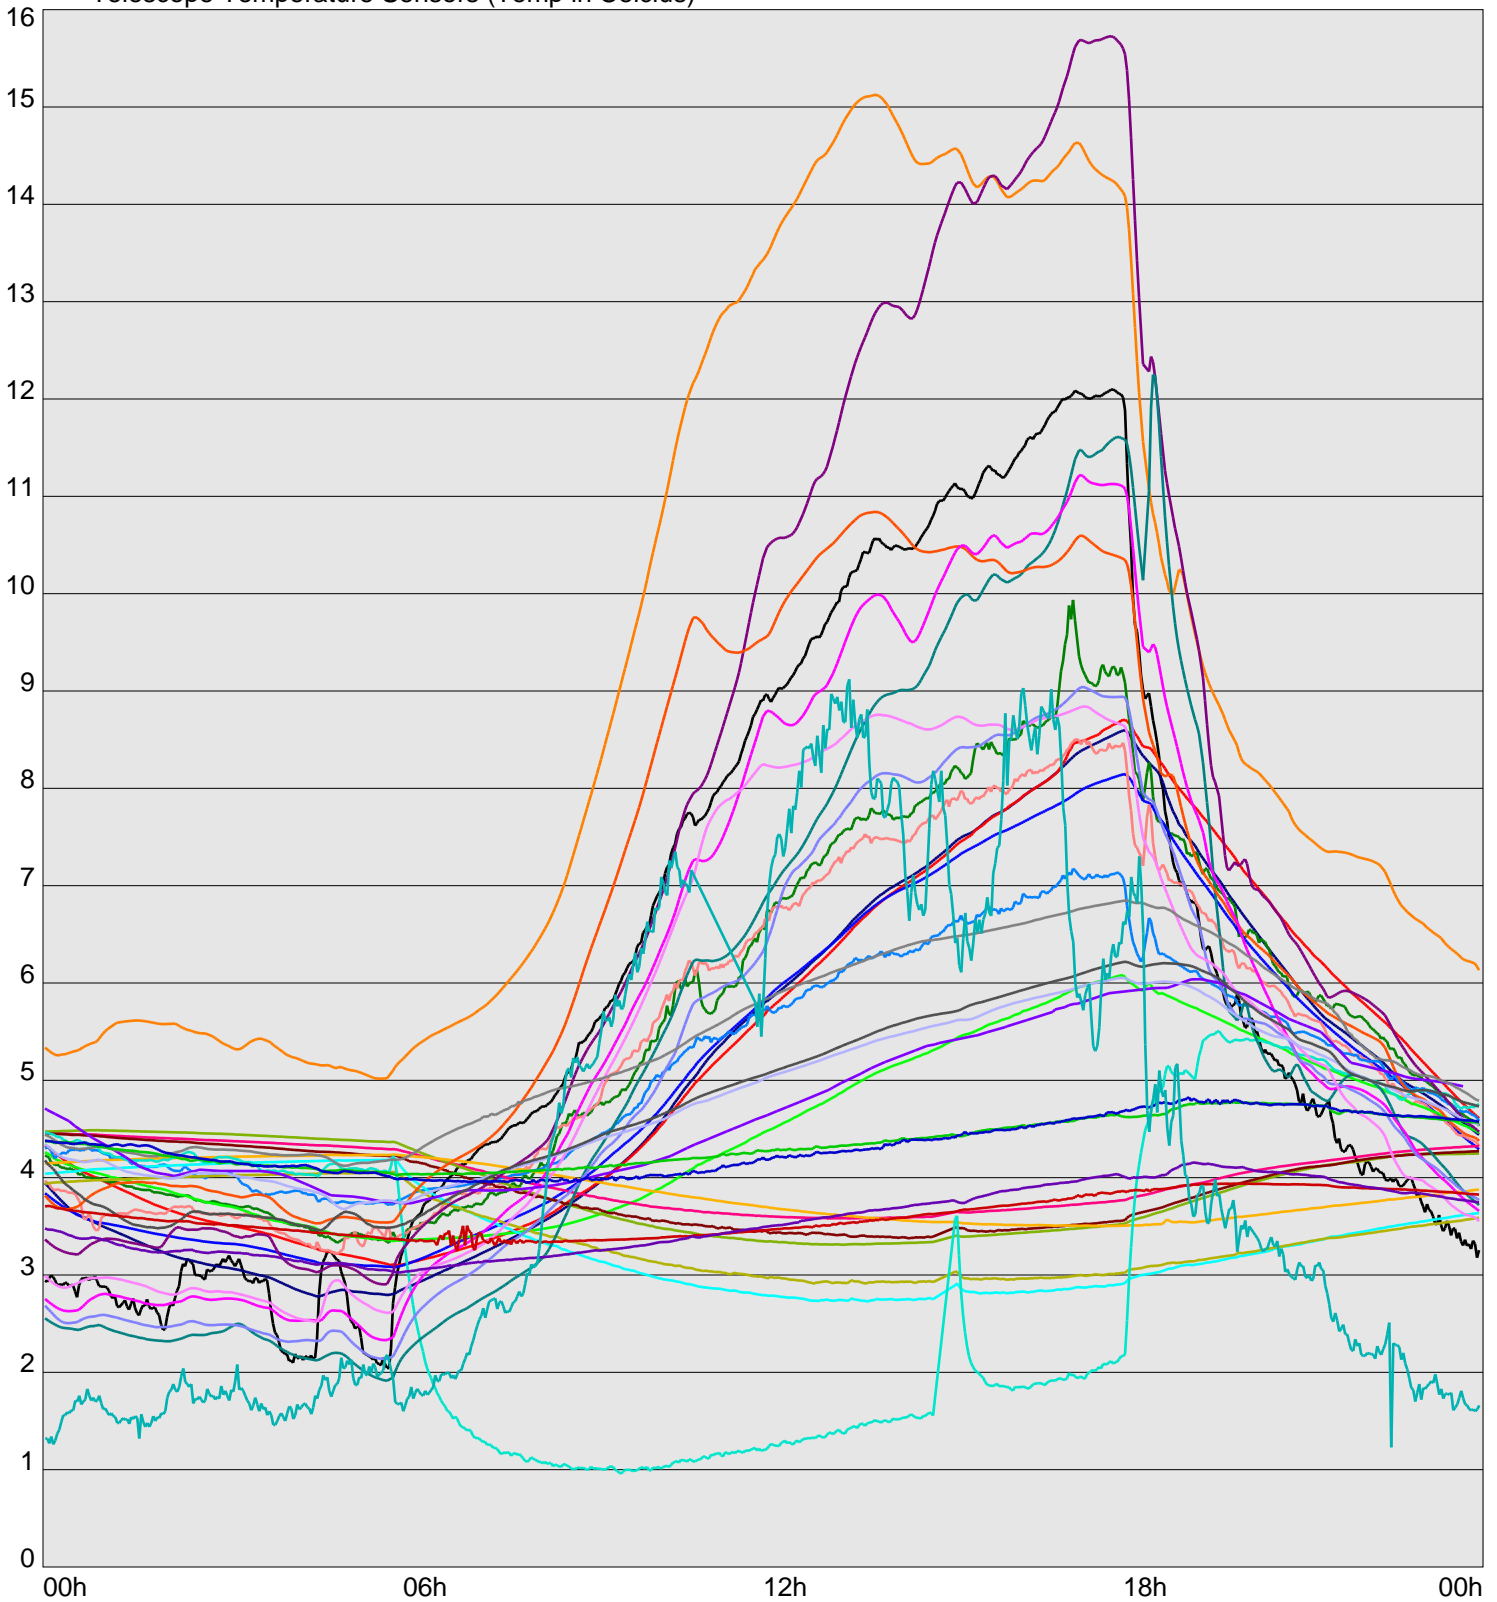

Telescope Temperature Sensors (Temp in Celcius)

TT1	TT2	TT3	TT4	TT5	TT6	TT7	TT8	TM1	TM2
TM3	TM4	TM5	TM6	TMS1	TMS2	TD1	TD2	TD3	TD4
TD5	TD6	TD7	TF1	TF2	TF3	TF4	TF5	TF6	TF7
TF8	TE1	TE2							