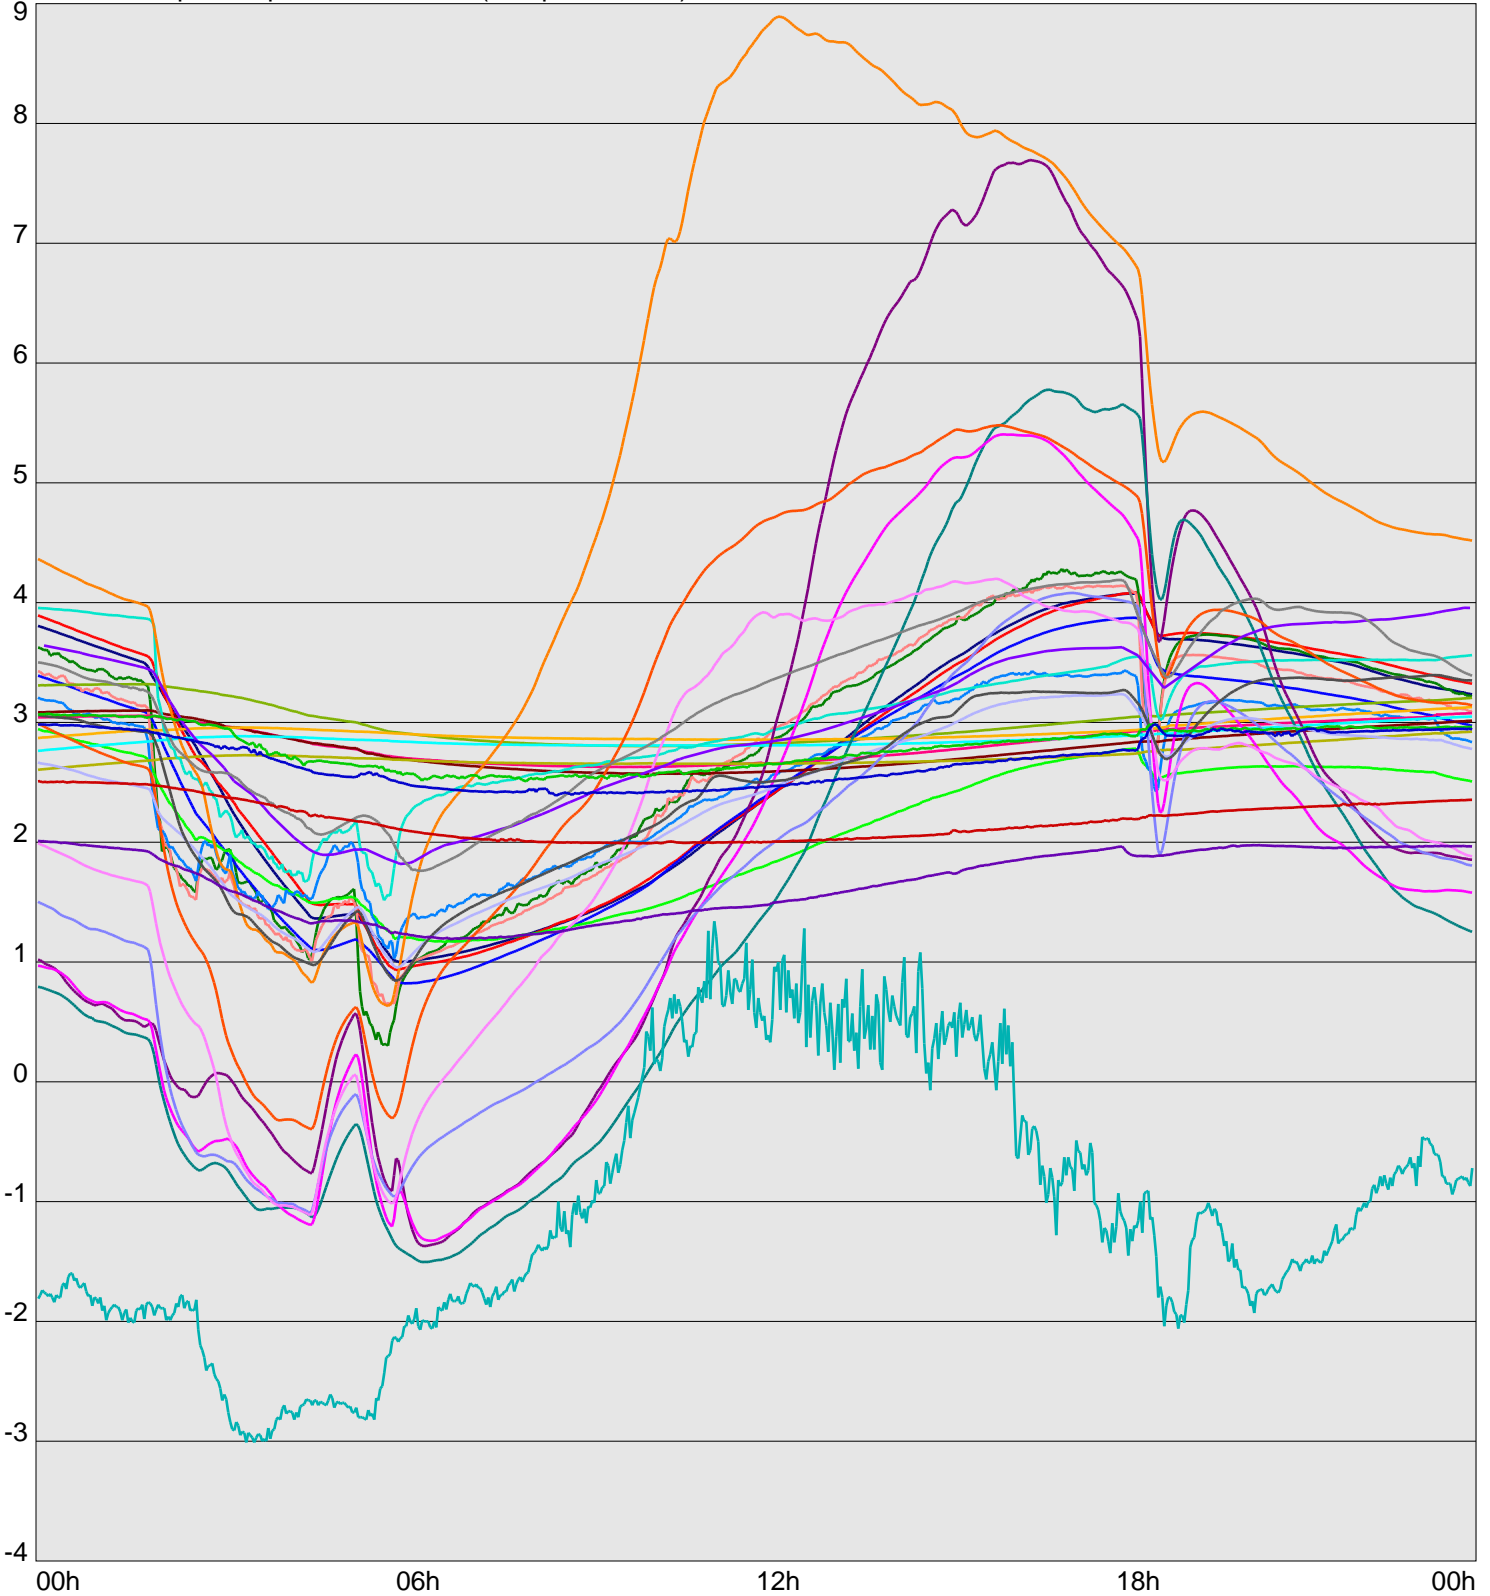

Telescope Temperature Sensors (Temp in Celcius)

TT1	TT2	TT3	TT4	TT5	TT6	TT7	TT8	TM1	TM2
TM3	TM4	TM5	TM6	TMS1	TMS2	TD1	TD2	TD3	TD4
TD5	TD6	TD7	TF1	TF2	TF3	TF4	TF5	TF6	TF7
TF8	TE1	TE2							