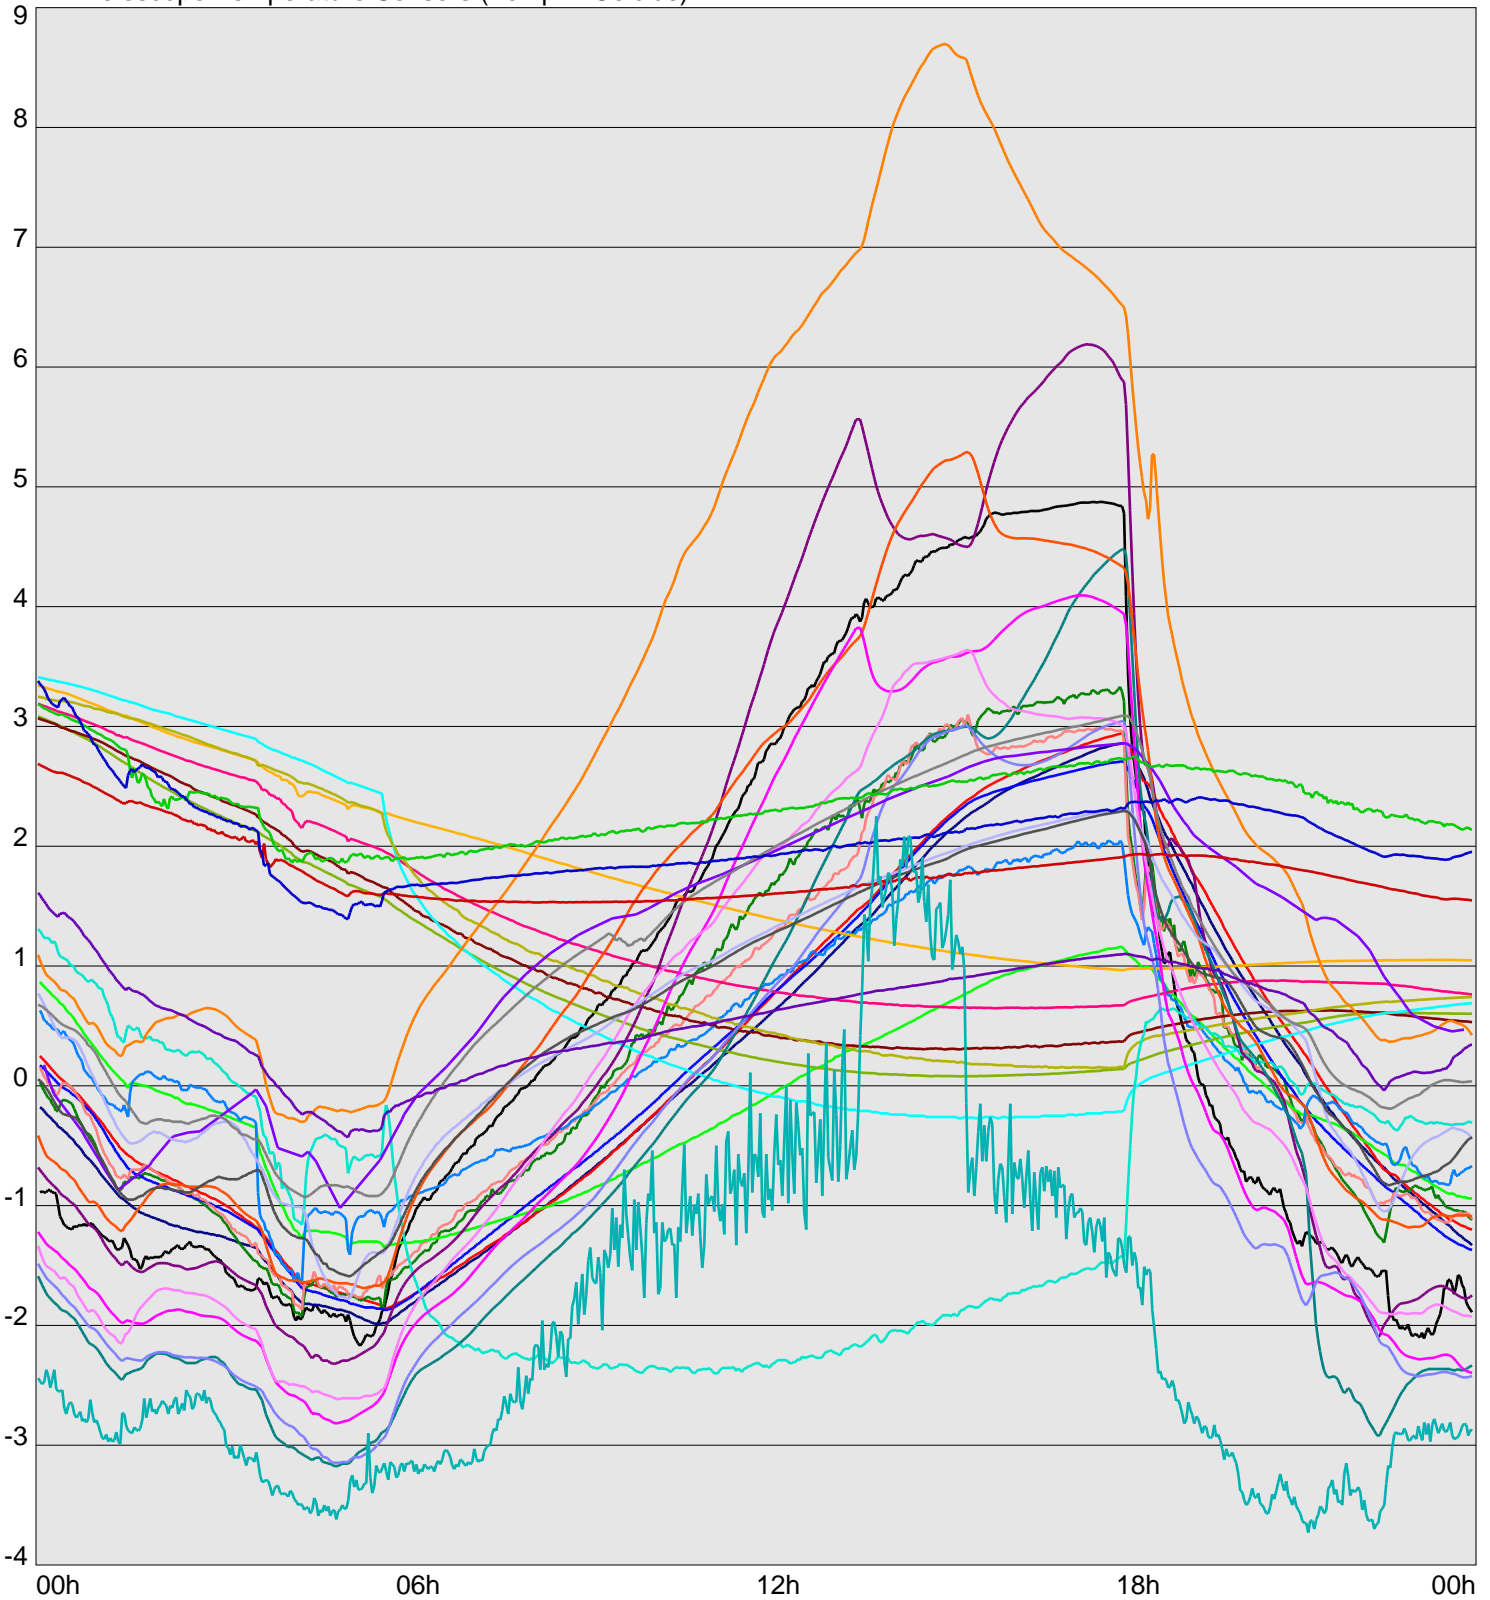

Telescope Temperature Sensors (Temp in Celcius)

TT1	TT2	TT3	TT4	TT5	TT6	TT7	TT8	TM1	TM2
TM3	TM4	TM5	TM6	TMS1	TMS2	TD1	TD2	TD3	TD4
TD5	TD6	TD7	TF1	TF2	TF3	TF4	TF5	TF6	TF7
TF8	TE1	TE2							