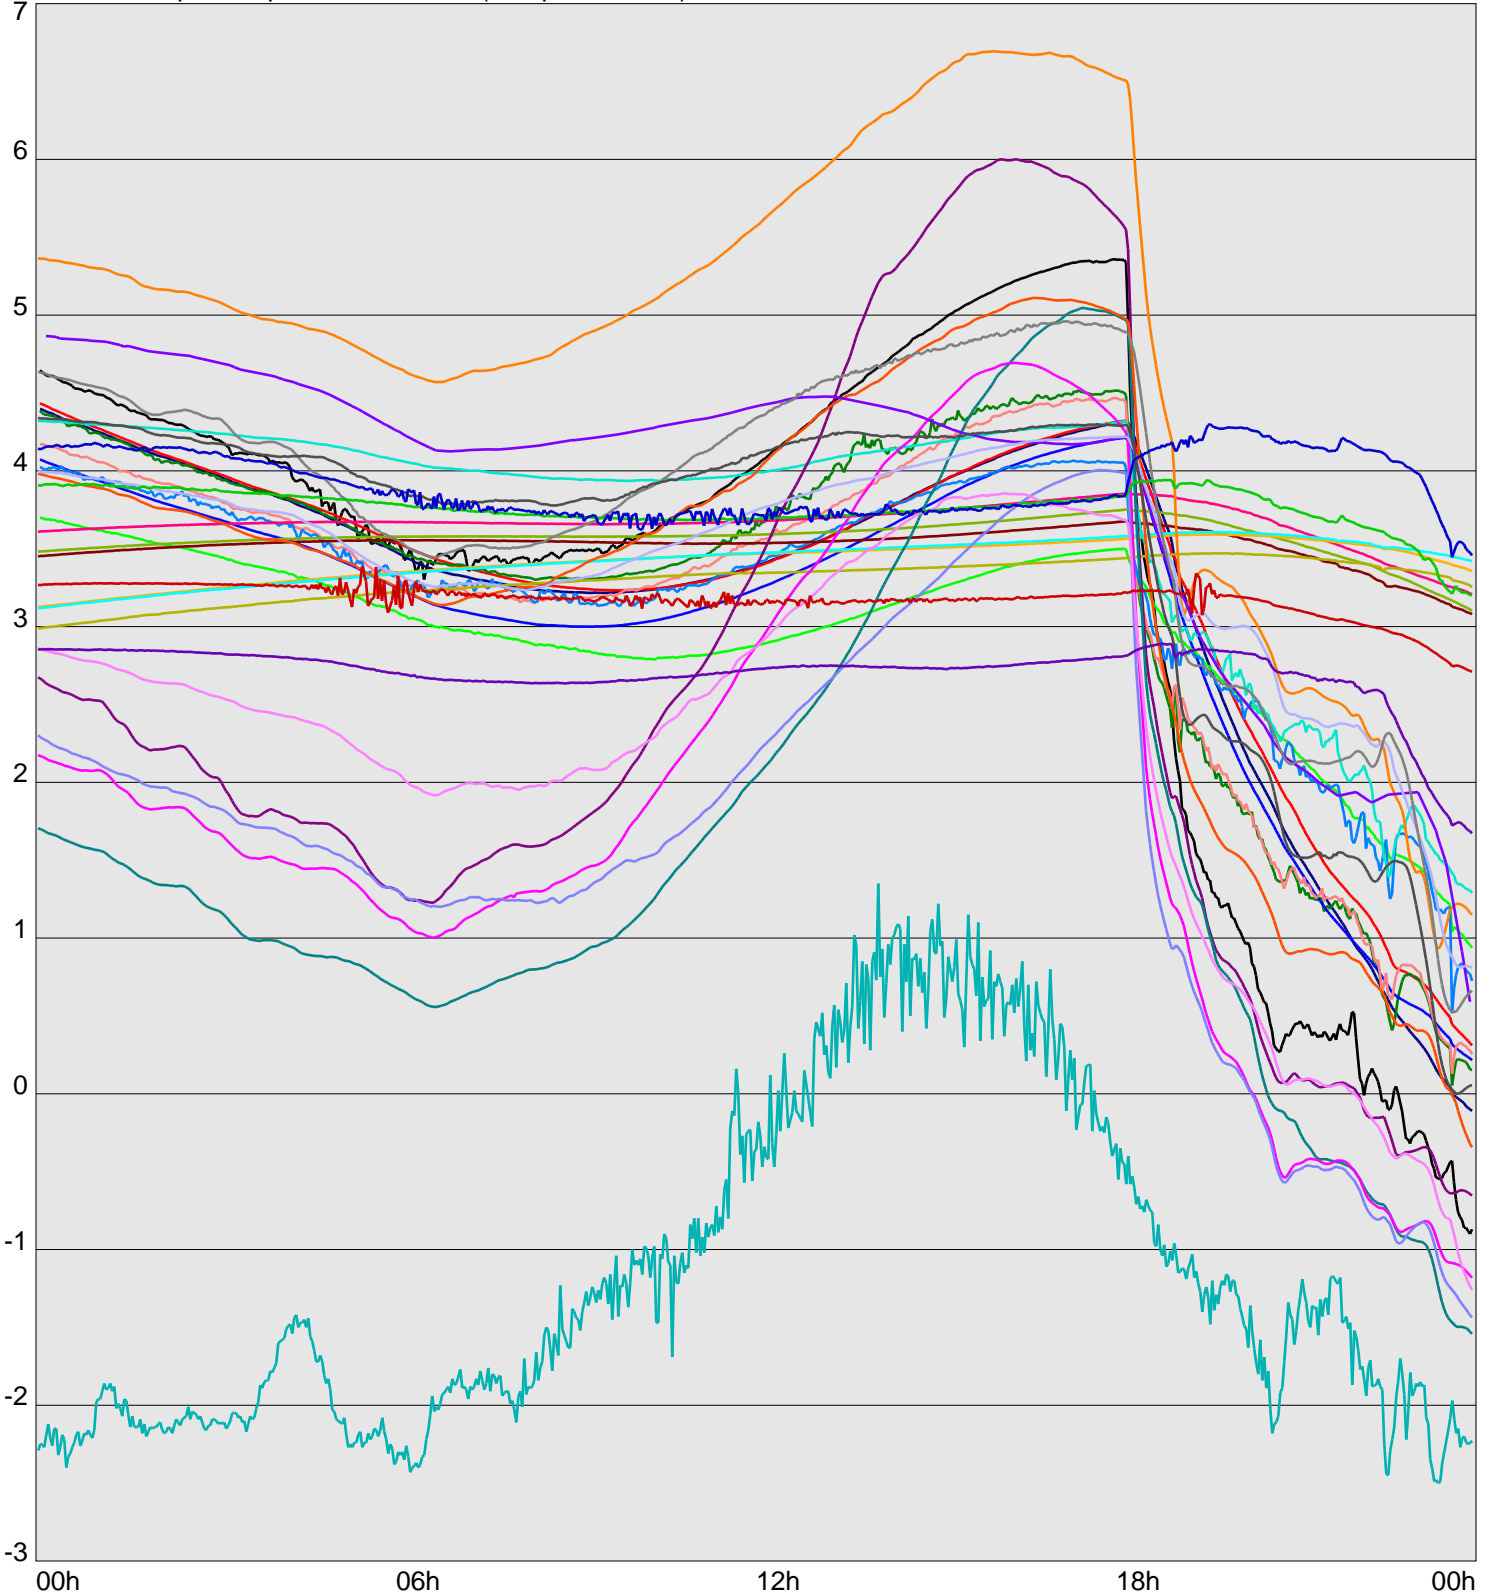

Telescope Temperature Sensors (Temp in Celcius)

TT1	TT2	TT3	TT4	TT5	TT6	TT7	TT8	TM1	TM2
TM3	TM4	TM5	TM6	TMS1	TMS2	TD1	TD2	TD3	TD4
TD5	TD6	TD7	TF1	TF2	TF3	TF4	TF5	TF6	TF7
TF8	TE1	TE2							