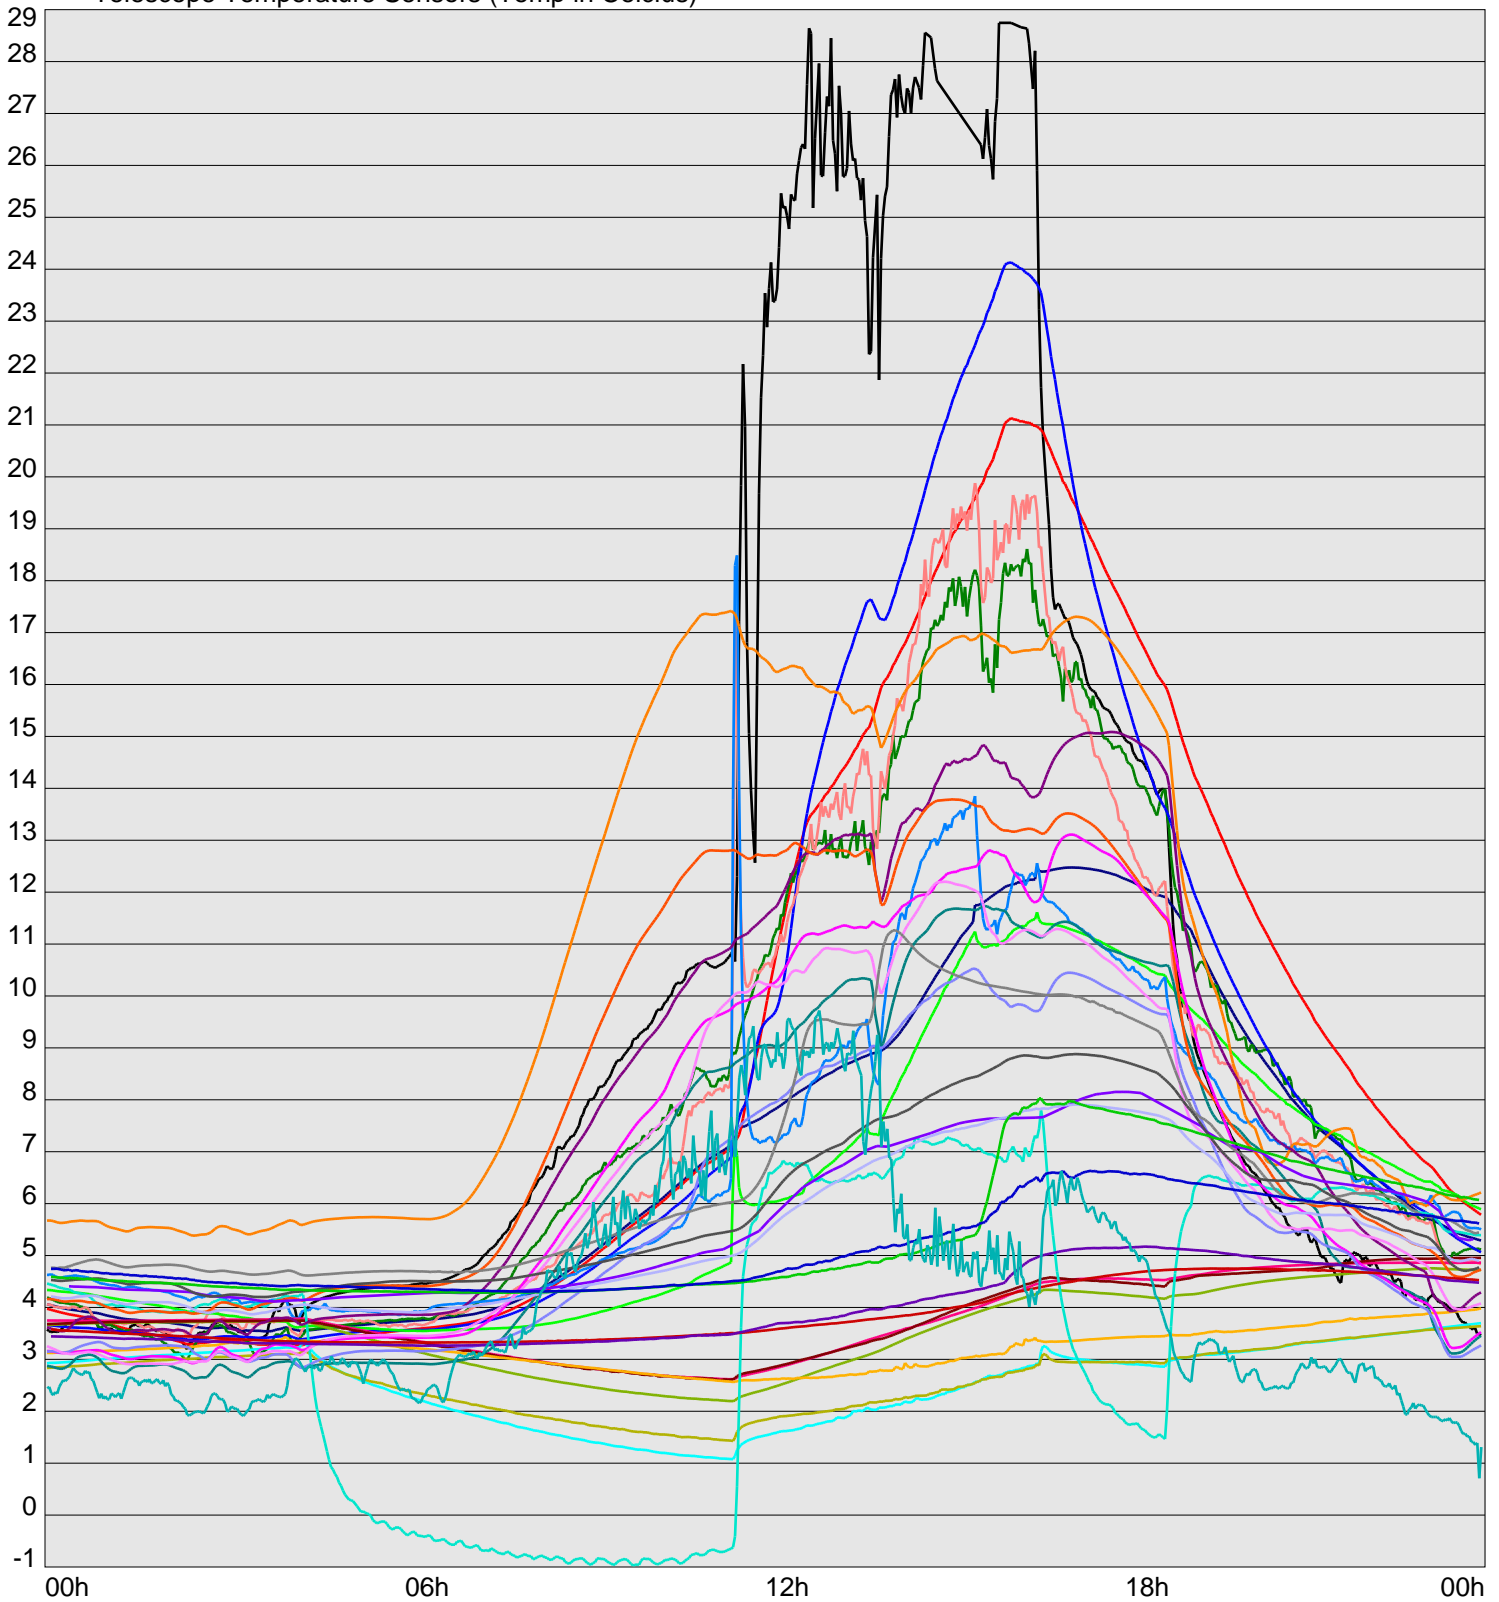

Telescope Temperature Sensors (Temp in Celcius)

TT1	TT2	TT3	TT4	TT5	TT6	TT7	TT8	TM1	TM2
TM3	TM4	TM5	TM6	TMS1	TMS2	TD1	TD2	TD3	TD4
TD5	TD6	TD7	TF1	TF2	TF3	TF4	TF5	TF6	TF7
TF8	TE1	TE2							