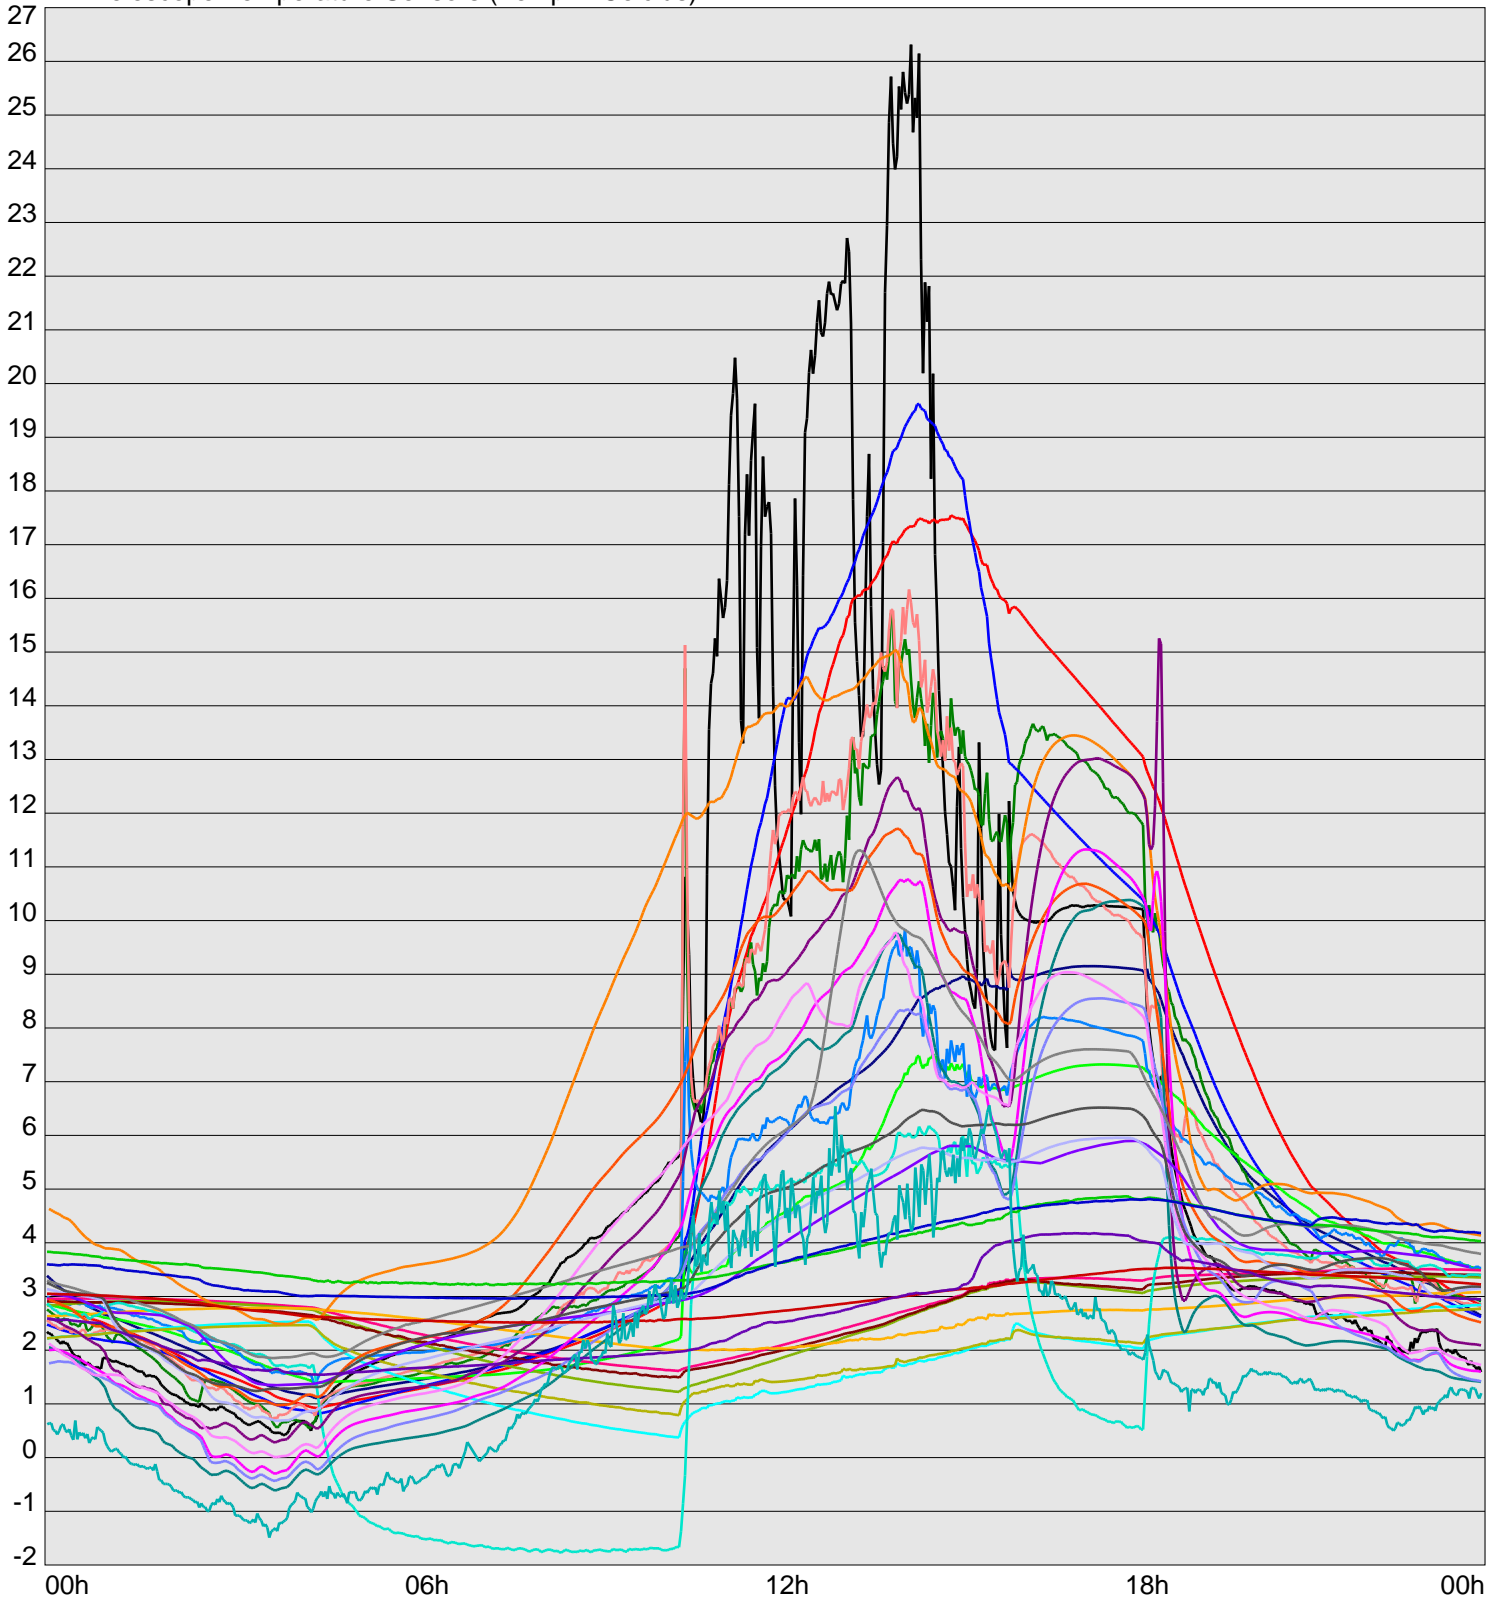

Telescope Temperature Sensors (Temp in Celcius)

TT1	TT2	TT3	TT4	TT5	TT6	TT7	TT8	TM1	TM2
TM3	TM4	TM5	TM6	TMS1	TMS2	TD1	TD2	TD3	TD4
TD5	TD6	TD7	TF1	TF2	TF3	TF4	TF5	TF6	TF7
TF8	TE1	TE2							