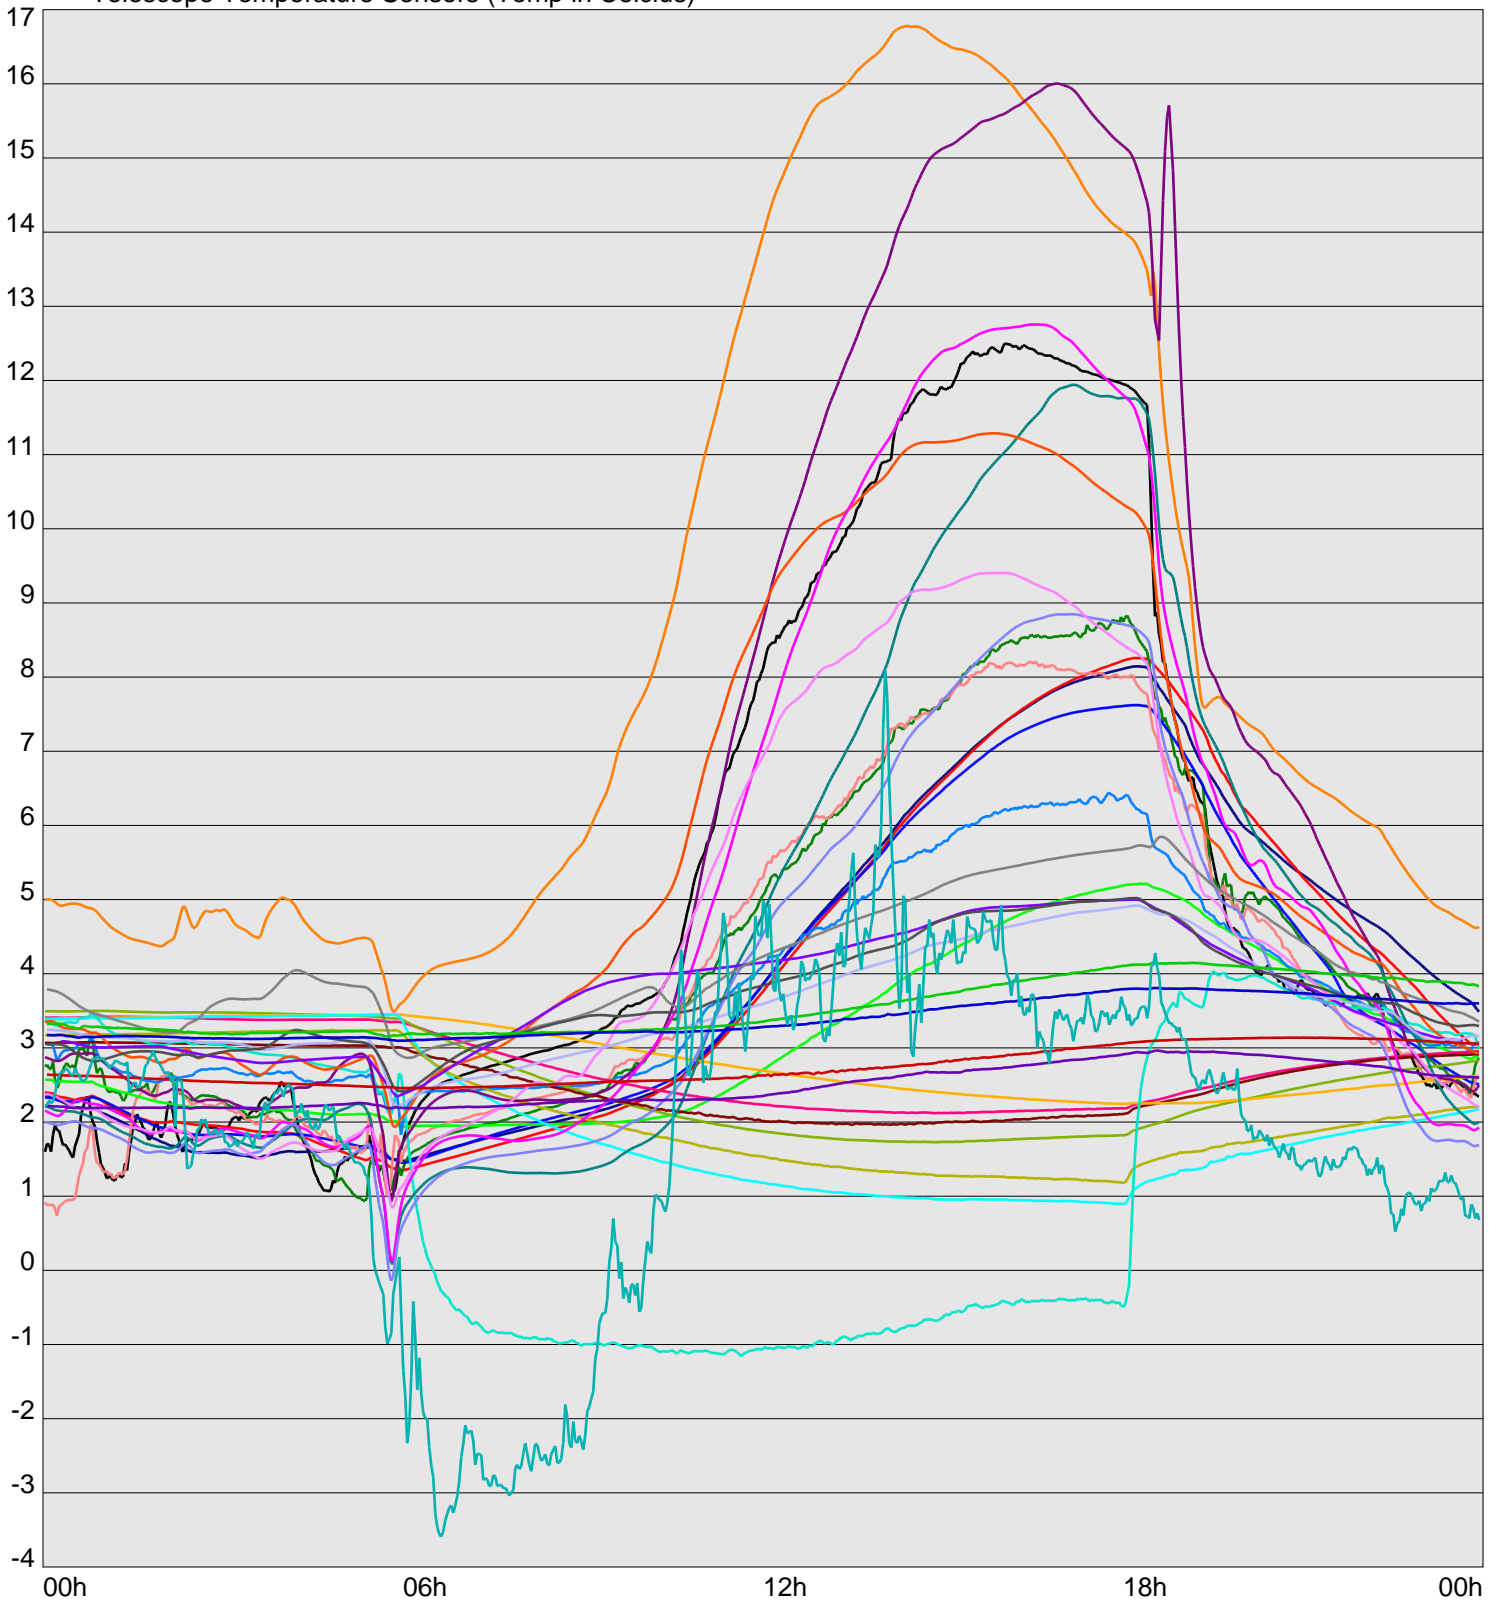

Telescope Temperature Sensors (Temp in Celcius)

TT1	TT2	TT3	TT4	TT5	TT6	TT7	TT8	TM1	TM2
TM3	TM4	TM5	TM6	TMS1	TMS2	TD1	TD2	TD3	TD4
TD5	TD6	TD7	TF1	TF2	TF3	TF4	TF5	TF6	TF7
TF8	TE1	TE2							