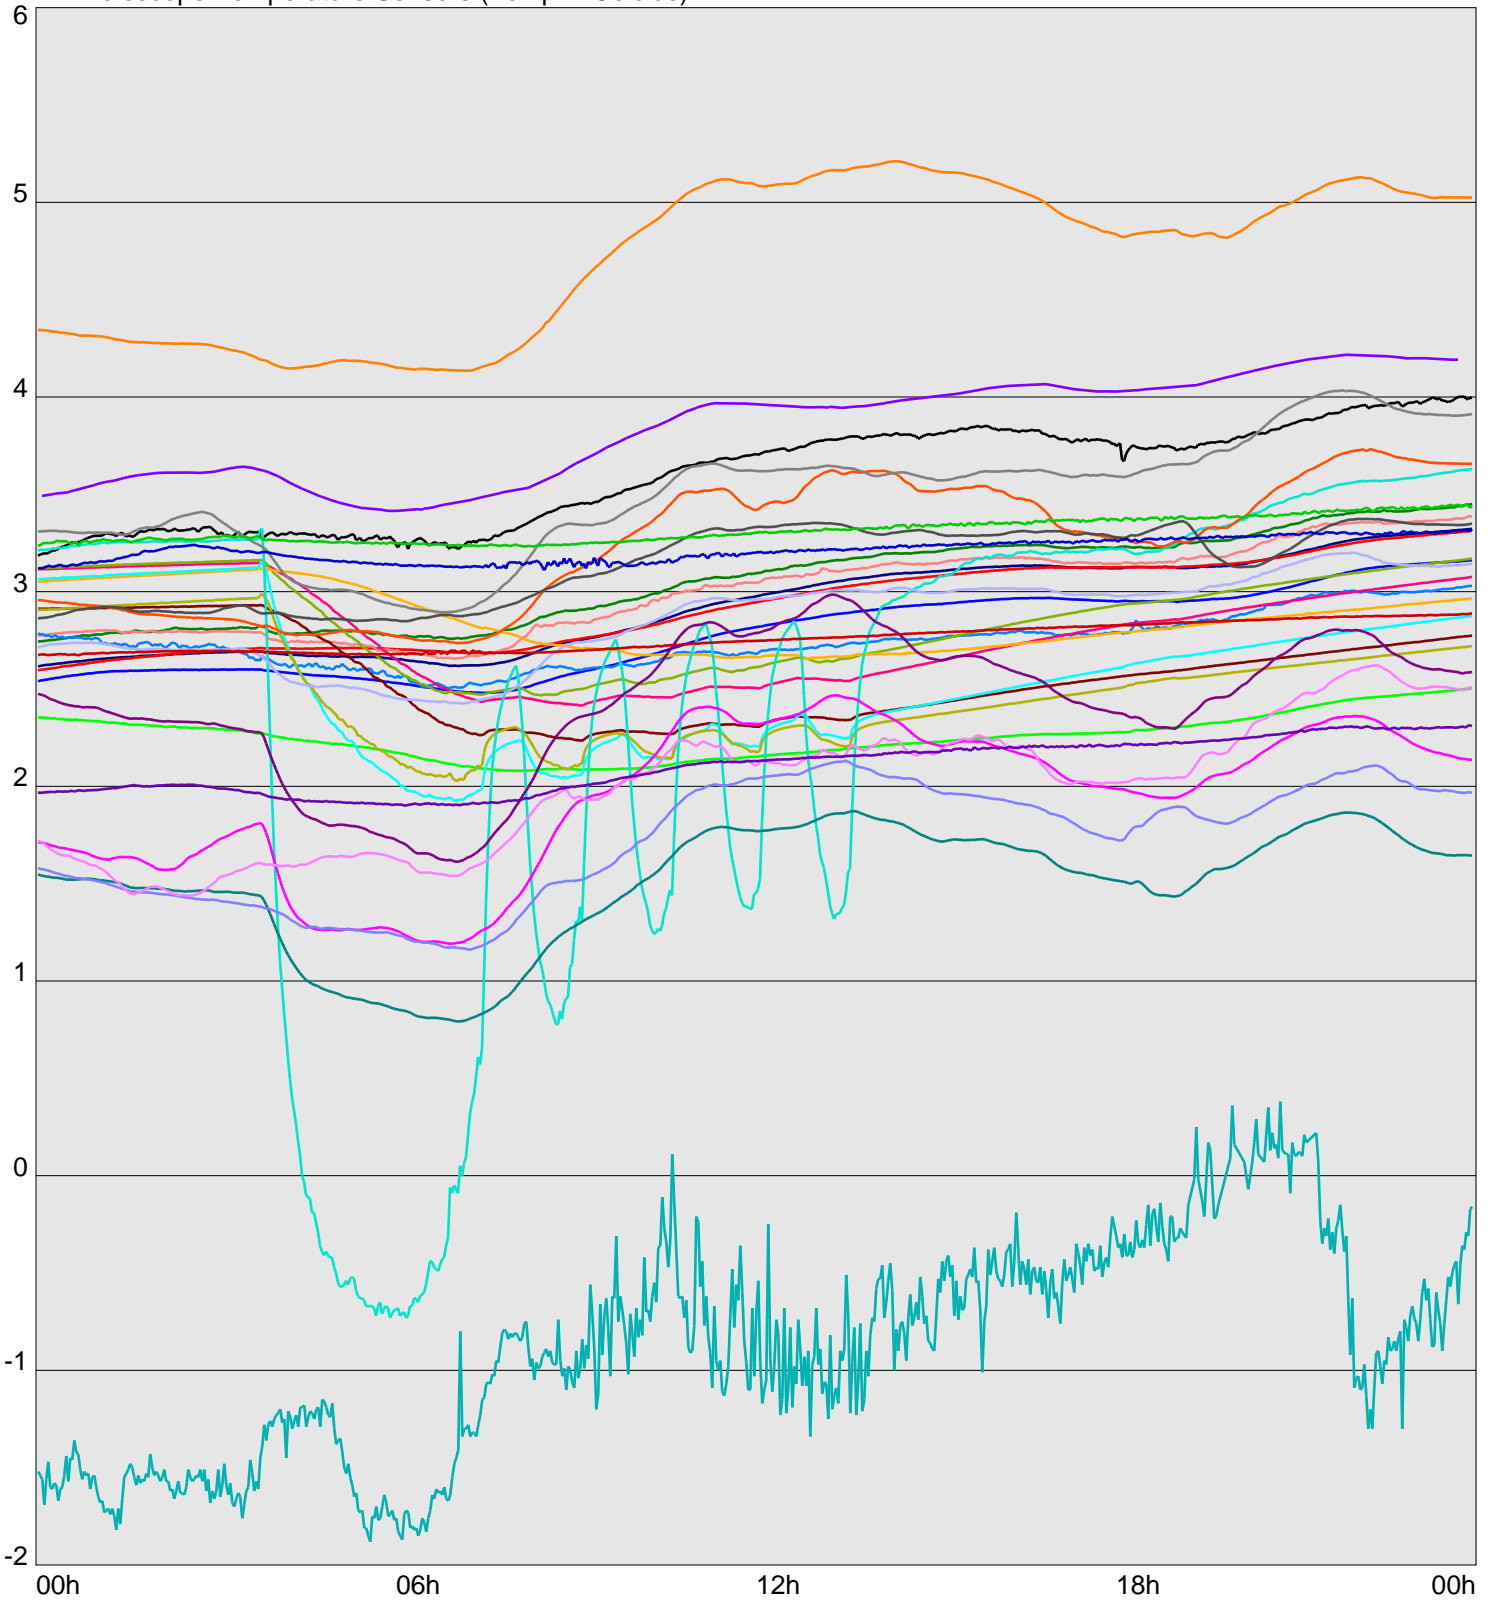

Telescope Temperature Sensors (Temp in Celcius)

TT1	TT2	TT3	TT4	TT5	TT6	TT7	TT8	TM1	TM2
TM3	TM4	TM5	TM6	TMS1	TMS2	TD1	TD2	TD3	TD4
TD5	TD6	TD7	TF1	TF2	TF3	TF4	TF5	TF6	TF7
TF8	TE1	TE2							