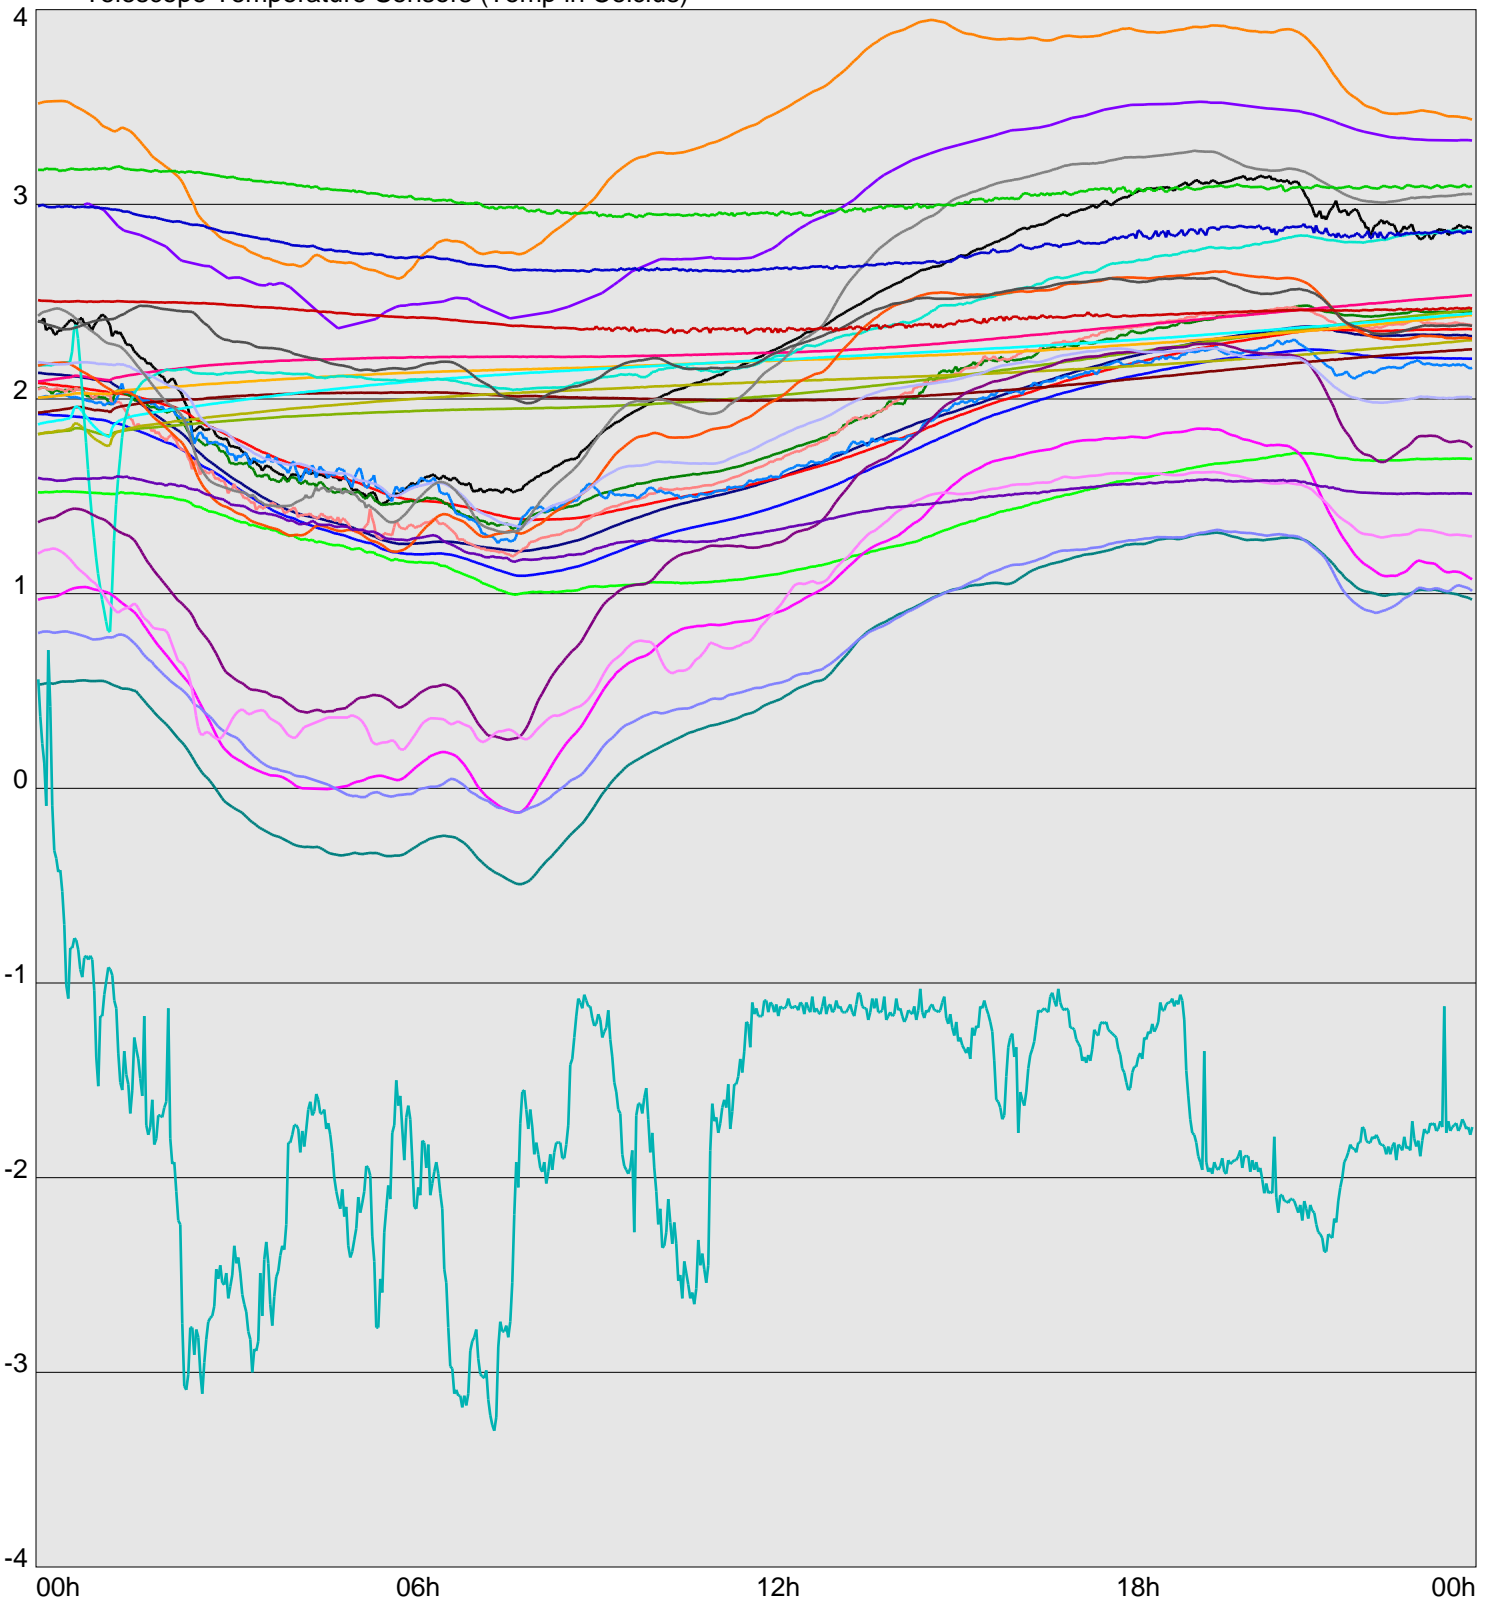

Telescope Temperature Sensors (Temp in Celcius)

TT1	TT2	TT3	TT4	TT5	TT6	TT7	TT8	TM1	TM2
TM3	TM4	TM5	TM6	TMS1	TMS2	TD1	TD2	TD3	TD4
TD5	TD6	TD7	TF1	TF2	TF3	TF4	TF5	TF6	TF7
TF8	TE1	TE2							