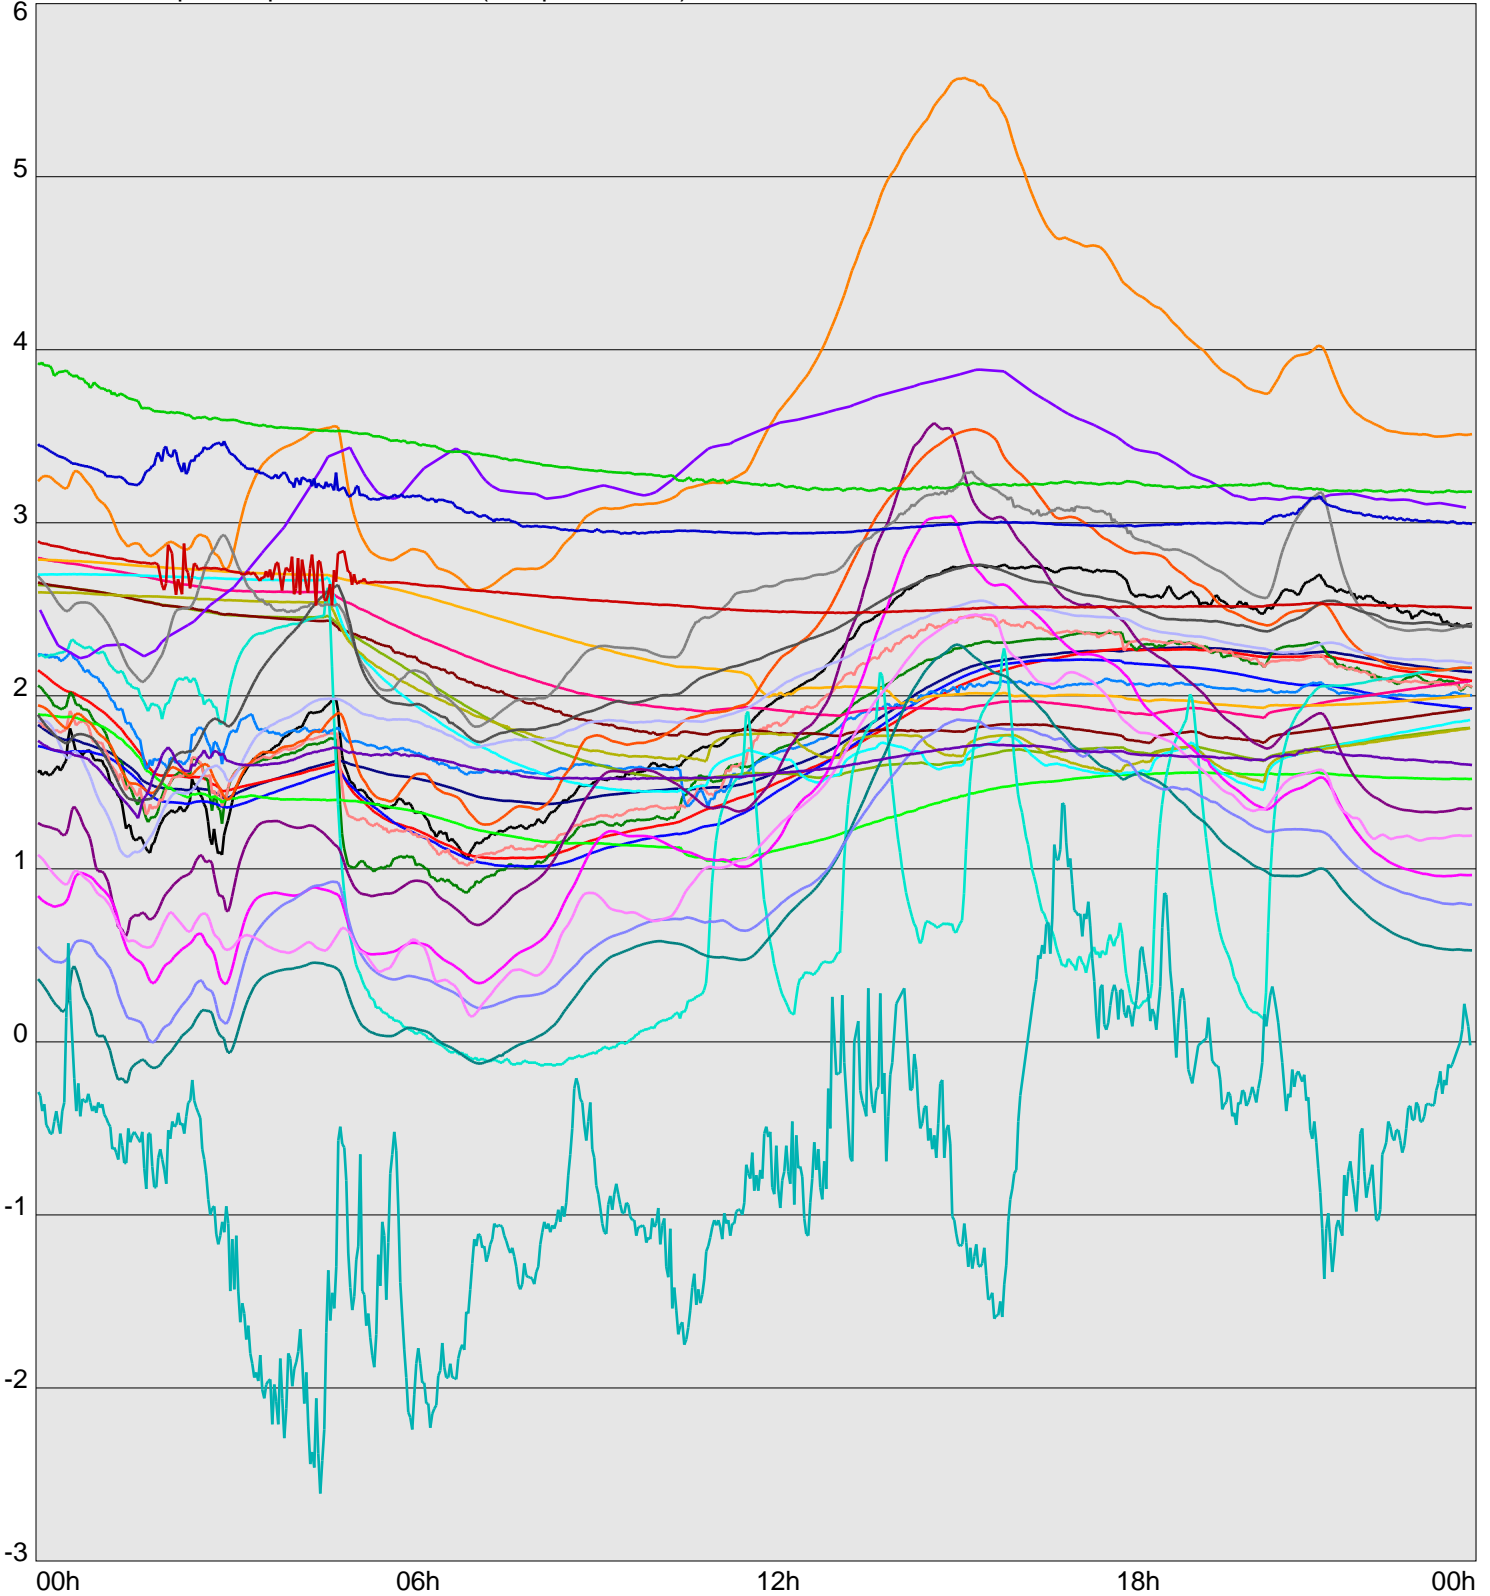

Telescope Temperature Sensors (Temp in Celcius)

TT1	TT2	TT3	TT4	TT5	TT6	TT7	TT8	TM1	TM2
TM3	TM4	TM5	TM6	TMS1	TMS2	TD1	TD2	TD3	TD4
TD5	TD6	TD7	TF1	TF2	TF3	TF4	TF5	TF6	TF7
TF8	TE1	TE2							