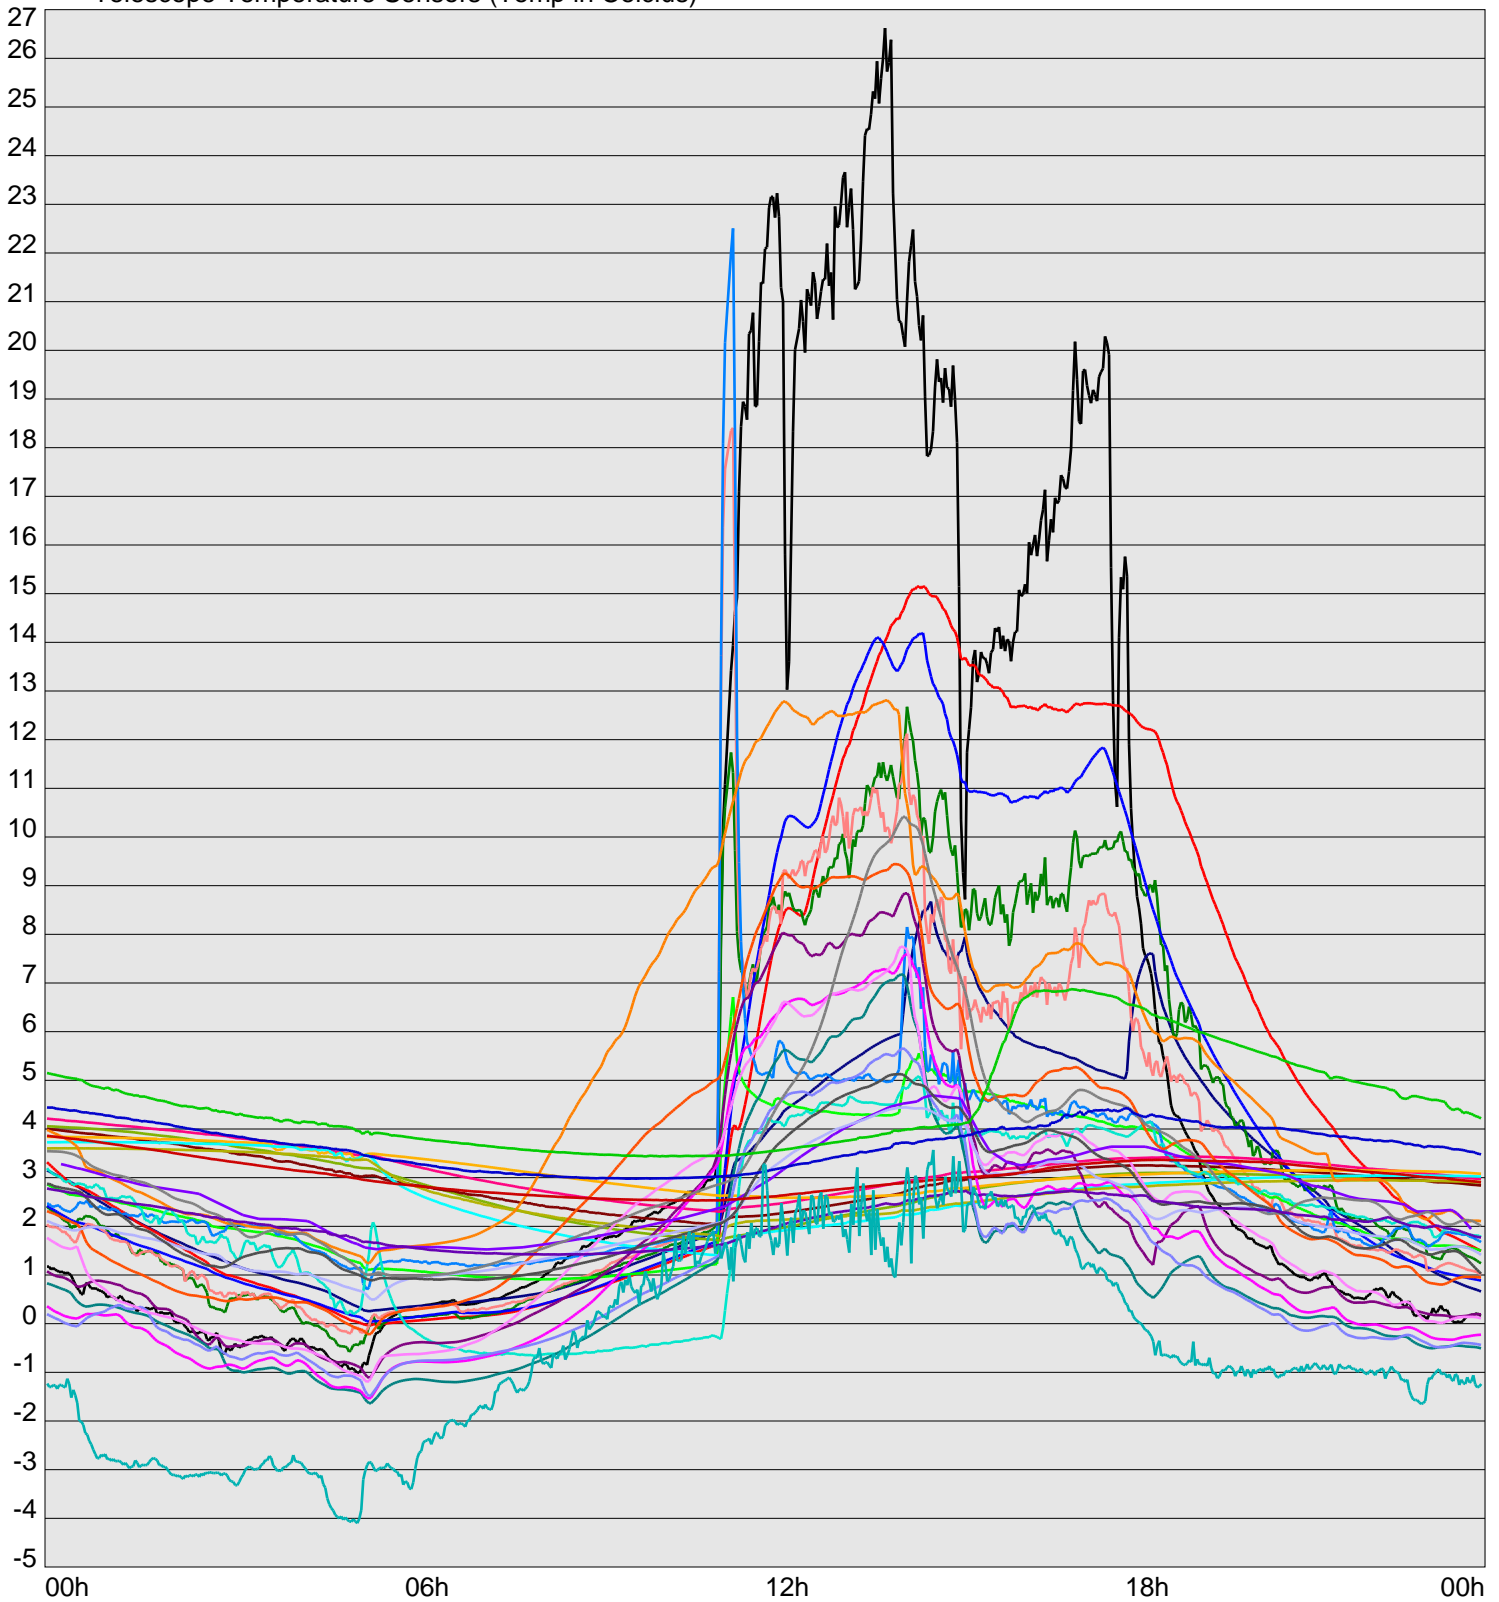

Telescope Temperature Sensors (Temp in Celcius)

TT1	TT2	TT3	TT4	TT5	TT6	TT7	TT8	TM1	TM2
TM3	TM4	TM5	TM6	TMS1	TMS2	TD1	TD2	TD3	TD4
TD5	TD6	TD7	TF1	TF2	TF3	TF4	TF5	TF6	TF7
TF8	TE1	TE2							