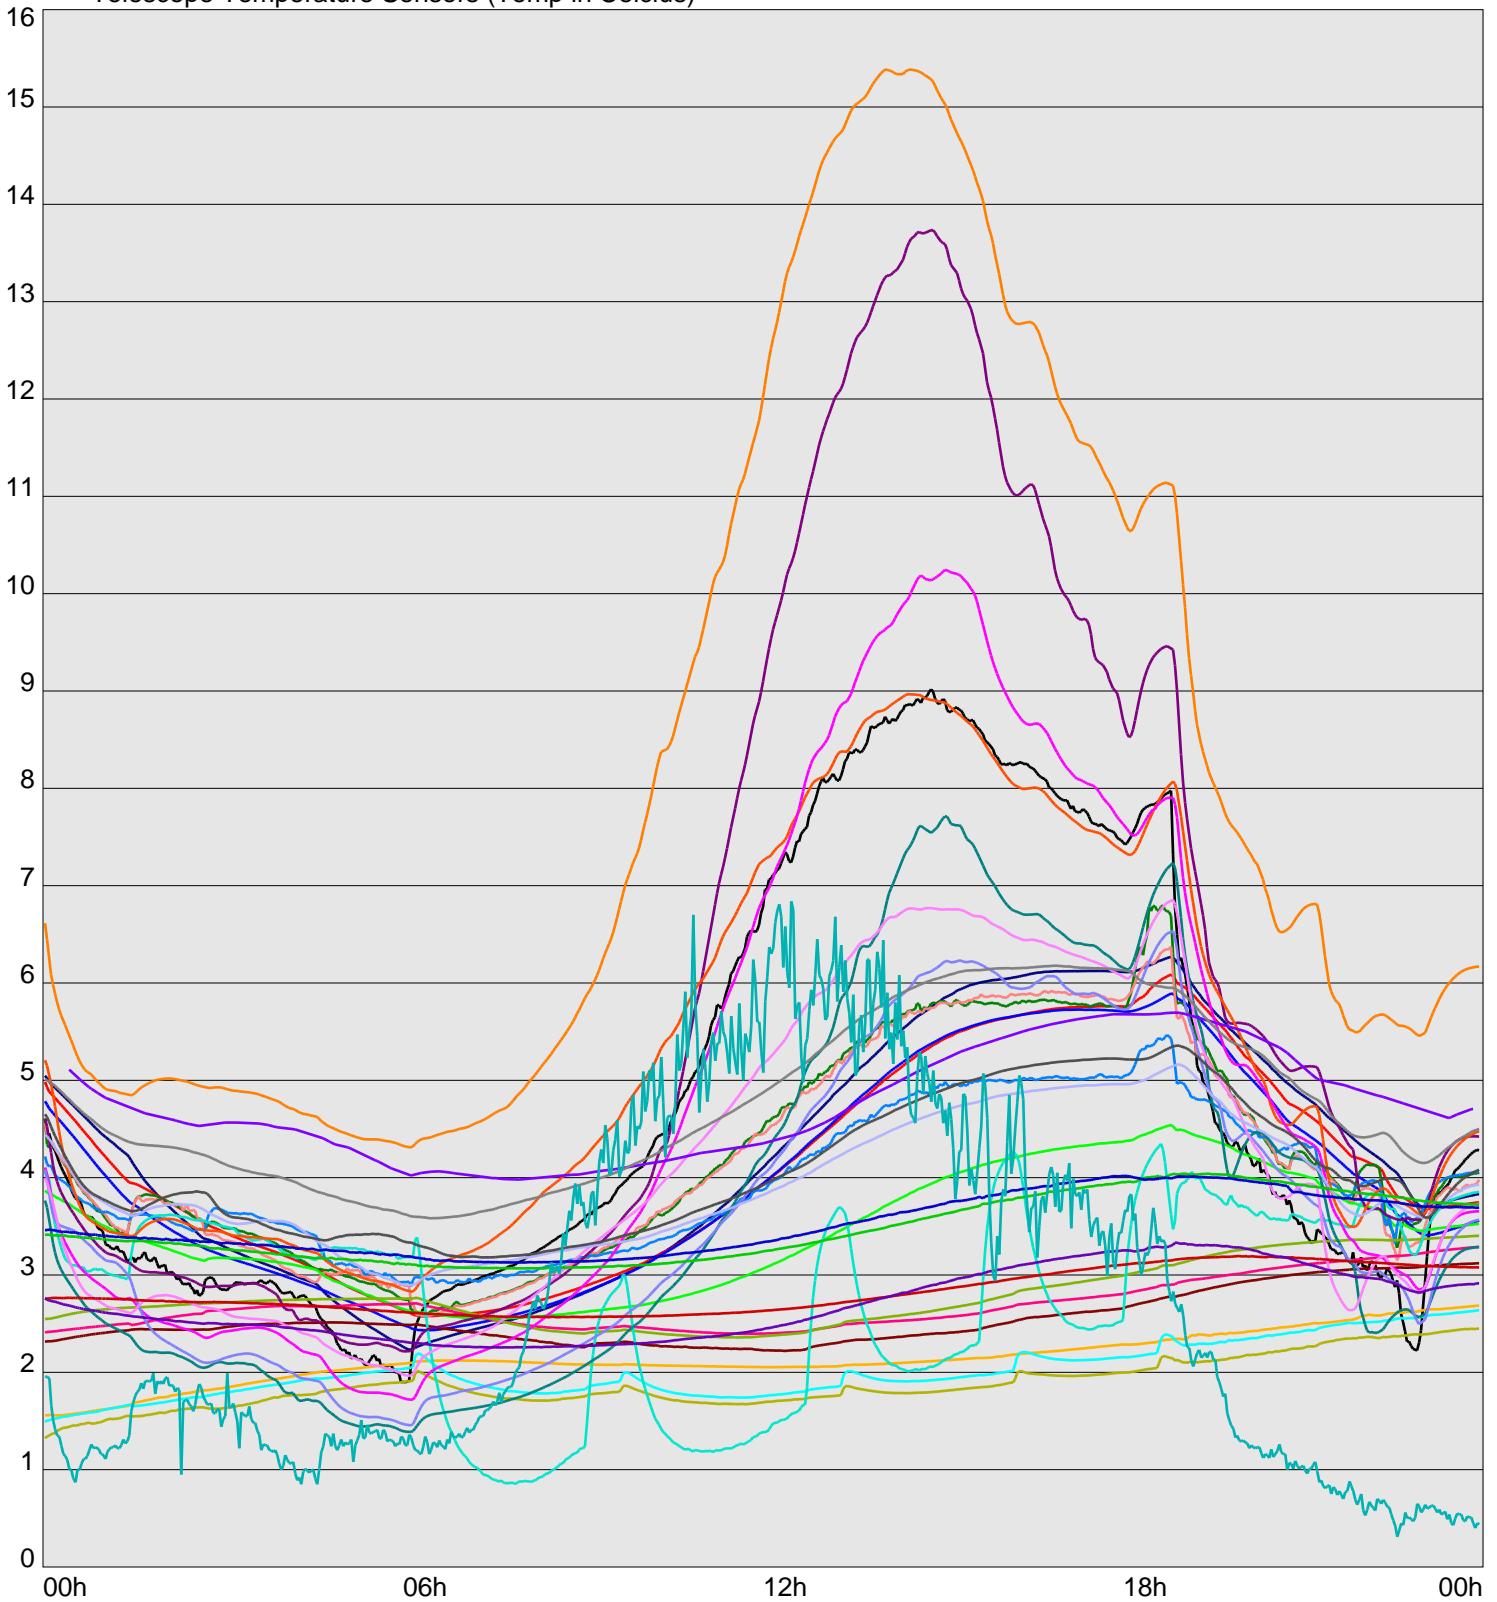

Telescope Temperature Sensors (Temp in Celcius)

— TT1	— TT2	— TT3	— TT4	— TT5	— TT6	— TT7	— TT8	— TM1	— TM2
— TM3	— TM4	— TM5	— TM6	— TMS1	— TMS2	— TD1	— TD2	— TD3	— TD4
— TD5	— TD6	— TD7	— TF1	— TF2	— TF3	— TF4	— TF5	— TF6	— TF7
— TF8	— TE1	— TE2							