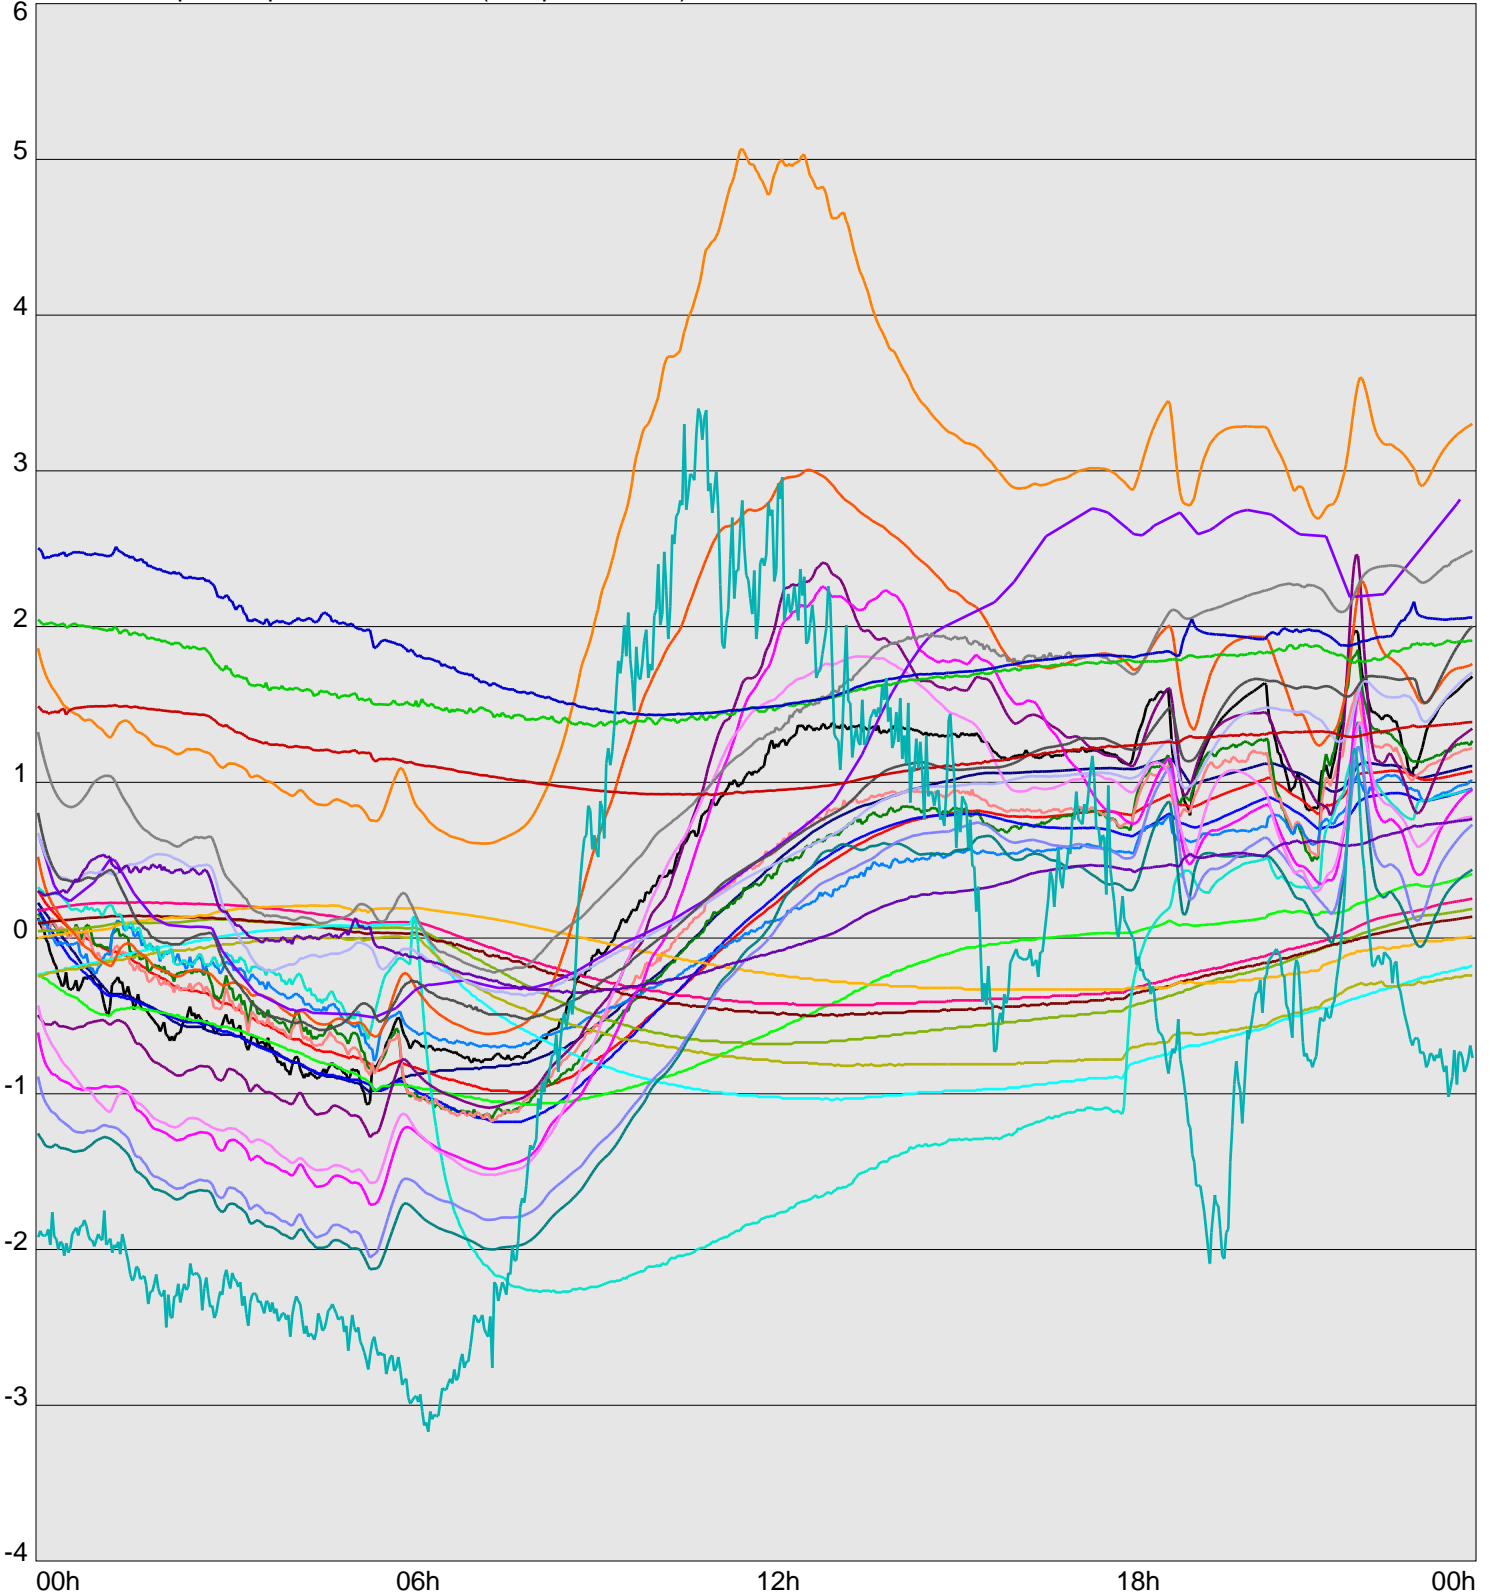

Telescope Temperature Sensors (Temp in Celcius)

TT1	TT2	TT3	TT4	TT5	TT6	TT7	TT8	TM1	TM2
TM3	TM4	TM5	TM6	TMS1	TMS2	TD1	TD2	TD3	TD4
TD5	TD6	TD7	TF1	TF2	TF3	TF4	TF5	TF6	TF7
TF8	TE1	TE2							