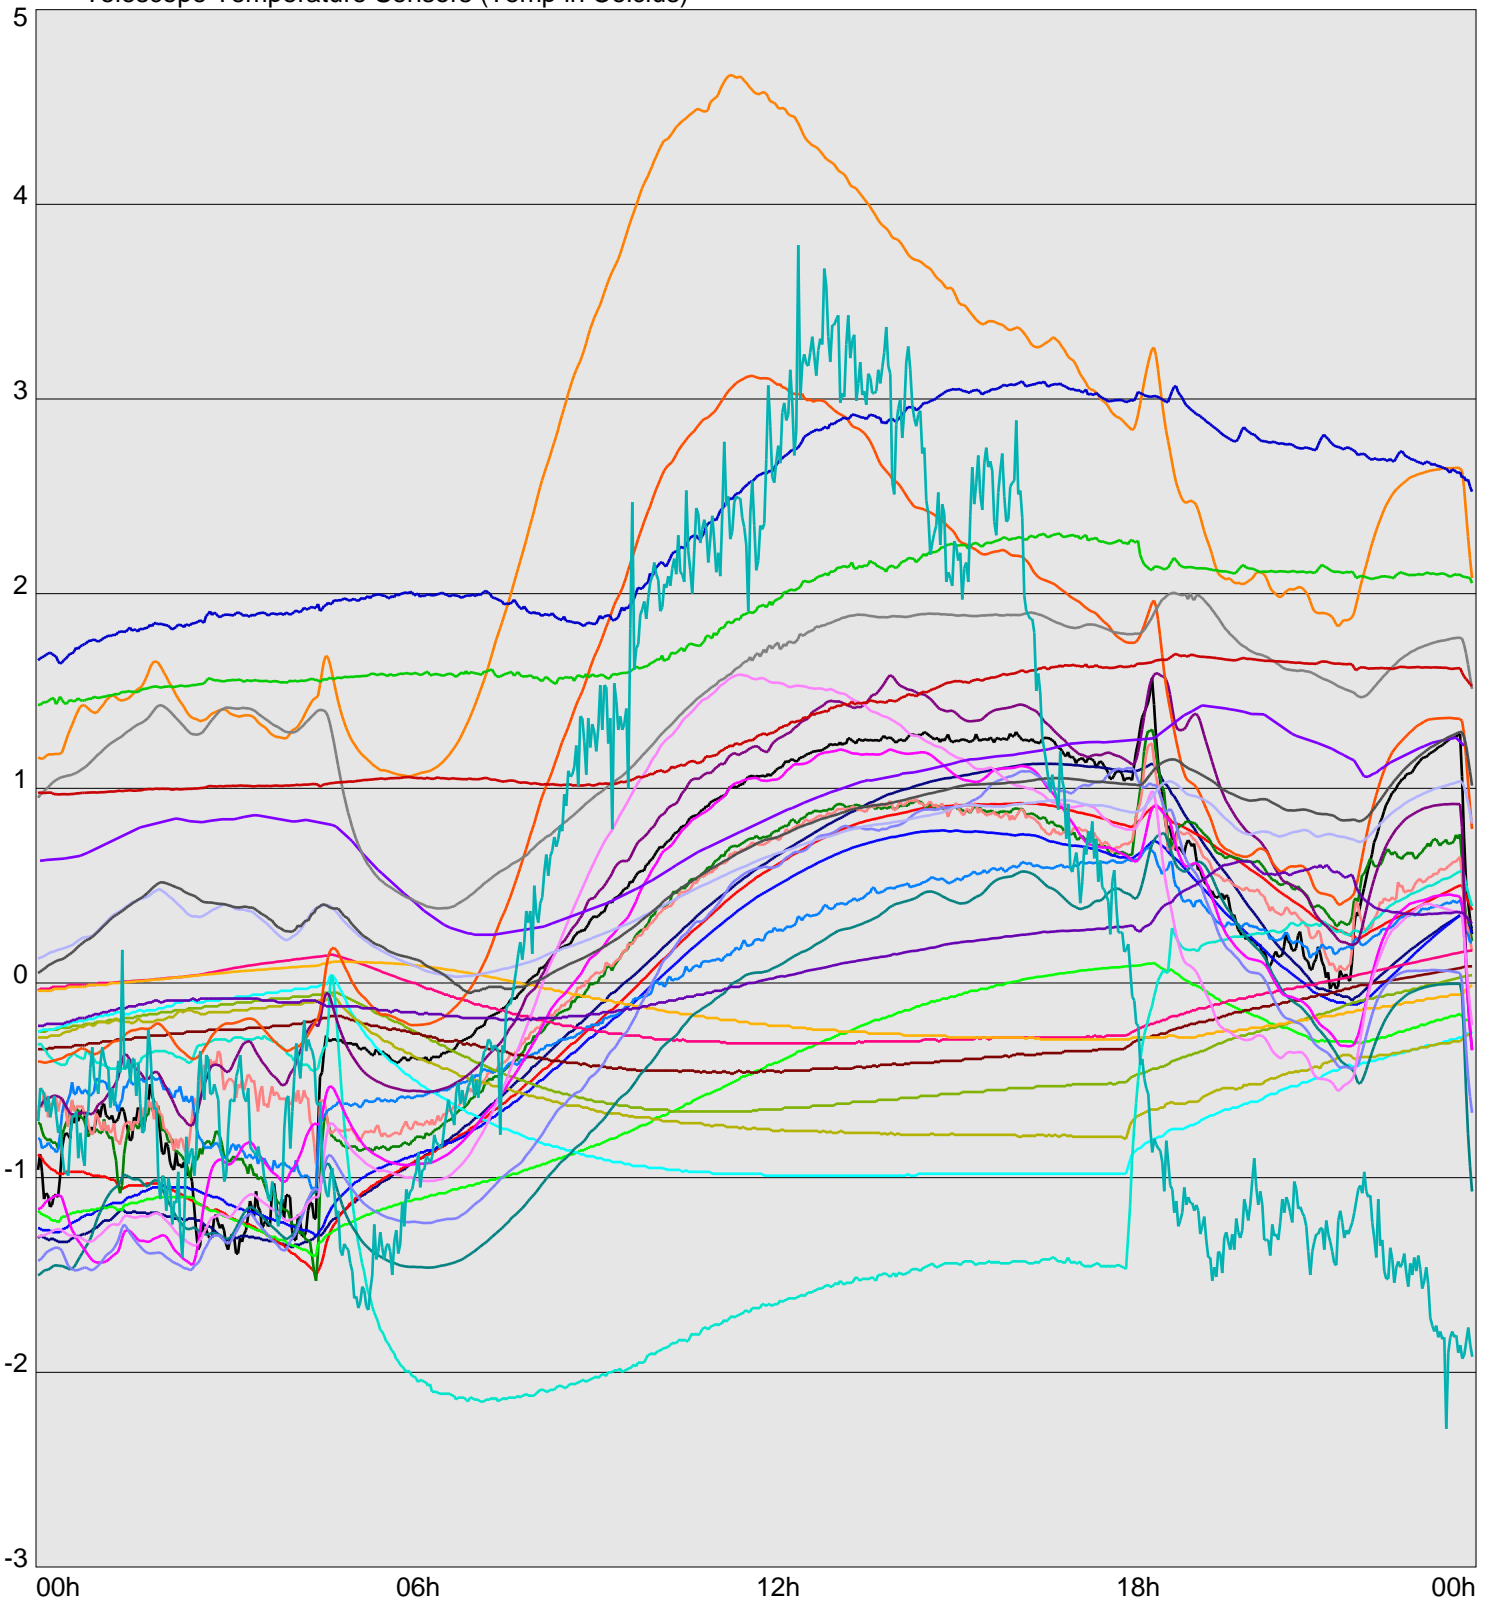

Telescope Temperature Sensors (Temp in Celcius)

TT1	TT2	TT3	TT4	TT5	TT6	TT7	TT8	TM1	TM2
TM3	TM4	TM5	TM6	TMS1	TMS2	TD1	TD2	TD3	TD4
TD5	TD6	TD7	TF1	TF2	TF3	TF4	TF5	TF6	TF7
TF8	TE1	TE2							