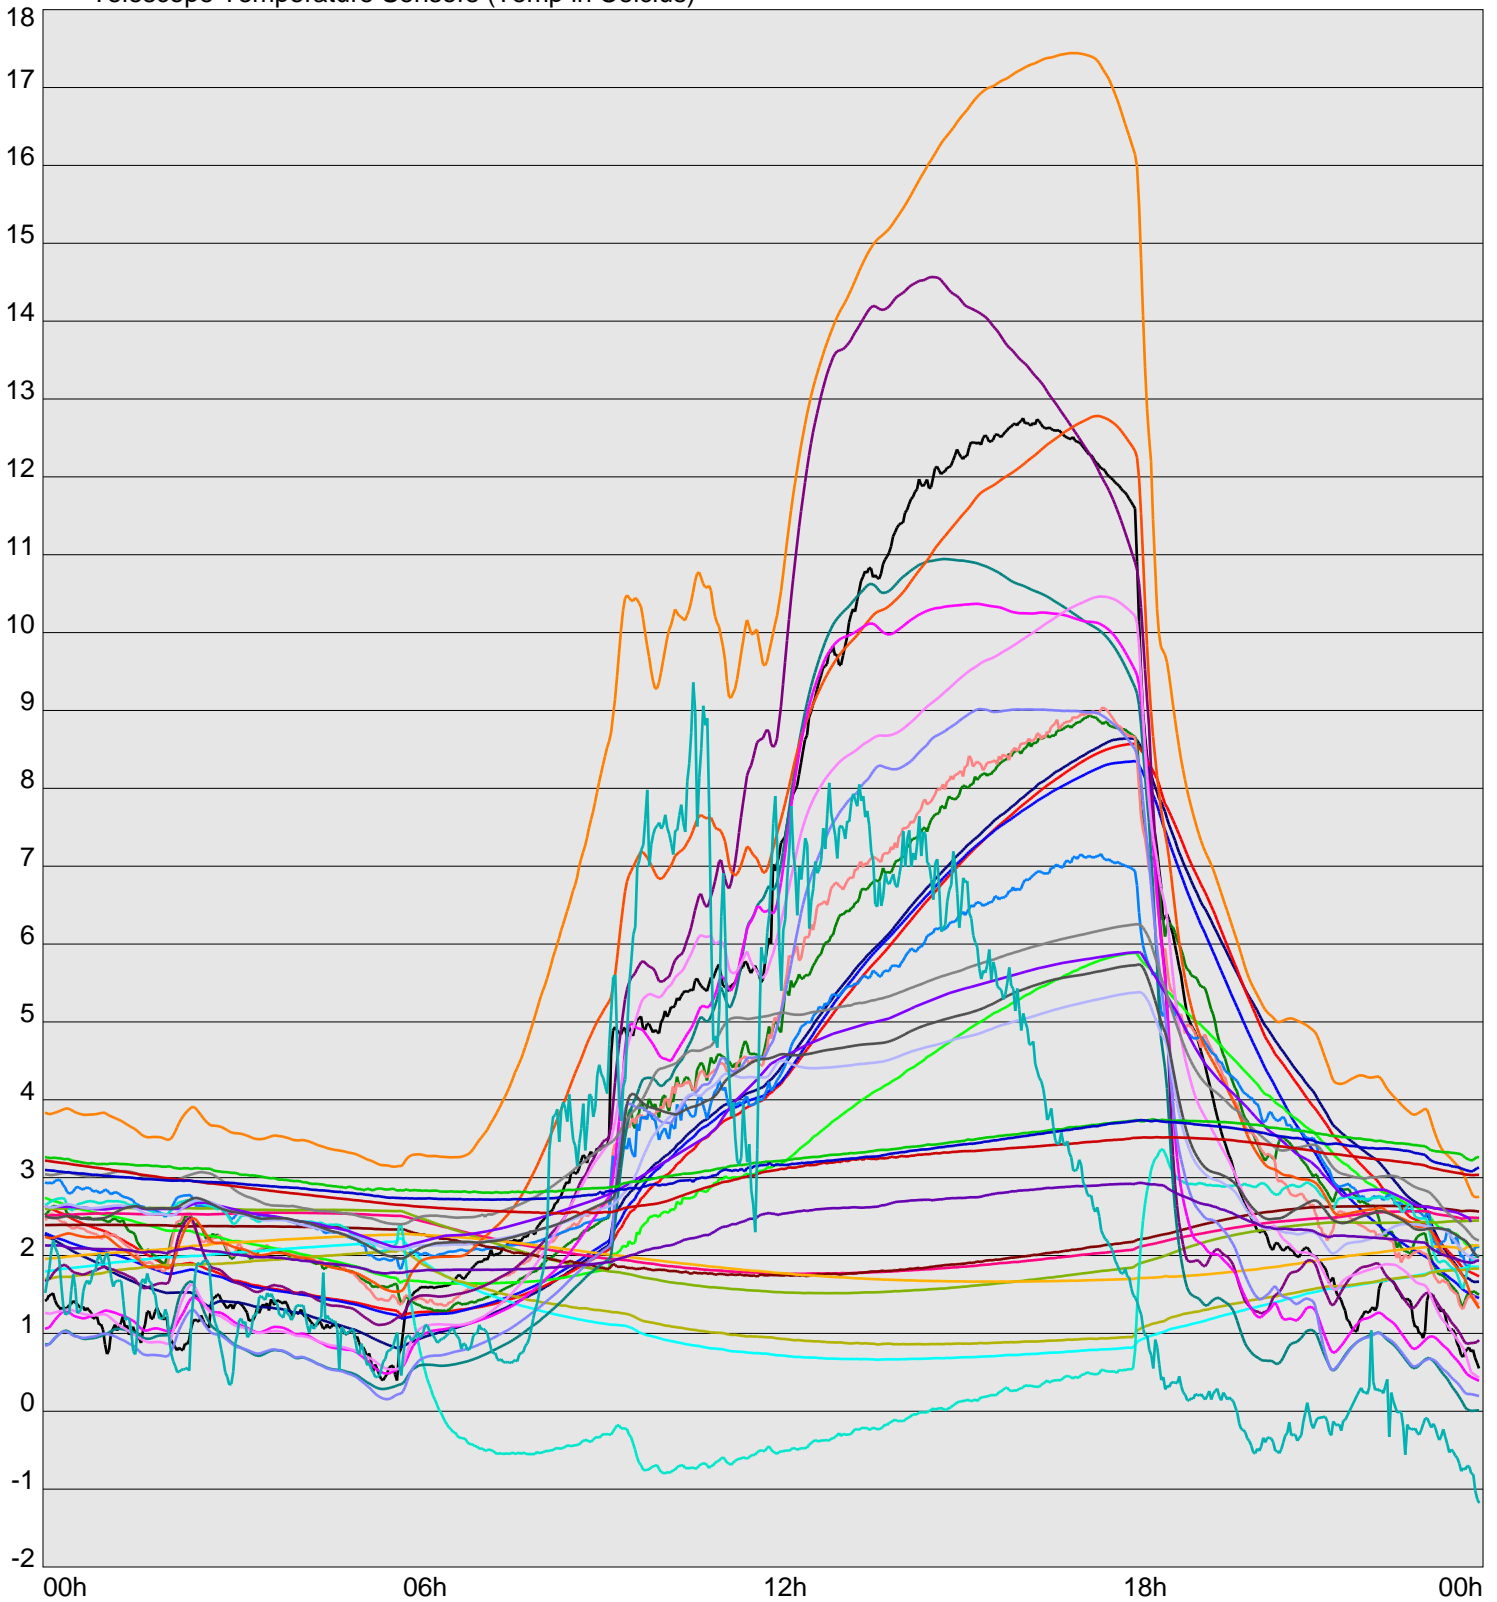

Telescope Temperature Sensors (Temp in Celcius)

TT1	TT2	TT3	TT4	TT5	TT6	TT7	TT8	TM1	TM2
TM3	TM4	TM5	TM6	TMS1	TMS2	TD1	TD2	TD3	TD4
TD5	TD6	TD7	TF1	TF2	TF3	TF4	TF5	TF6	TF7
TF8	TE1	TE2							