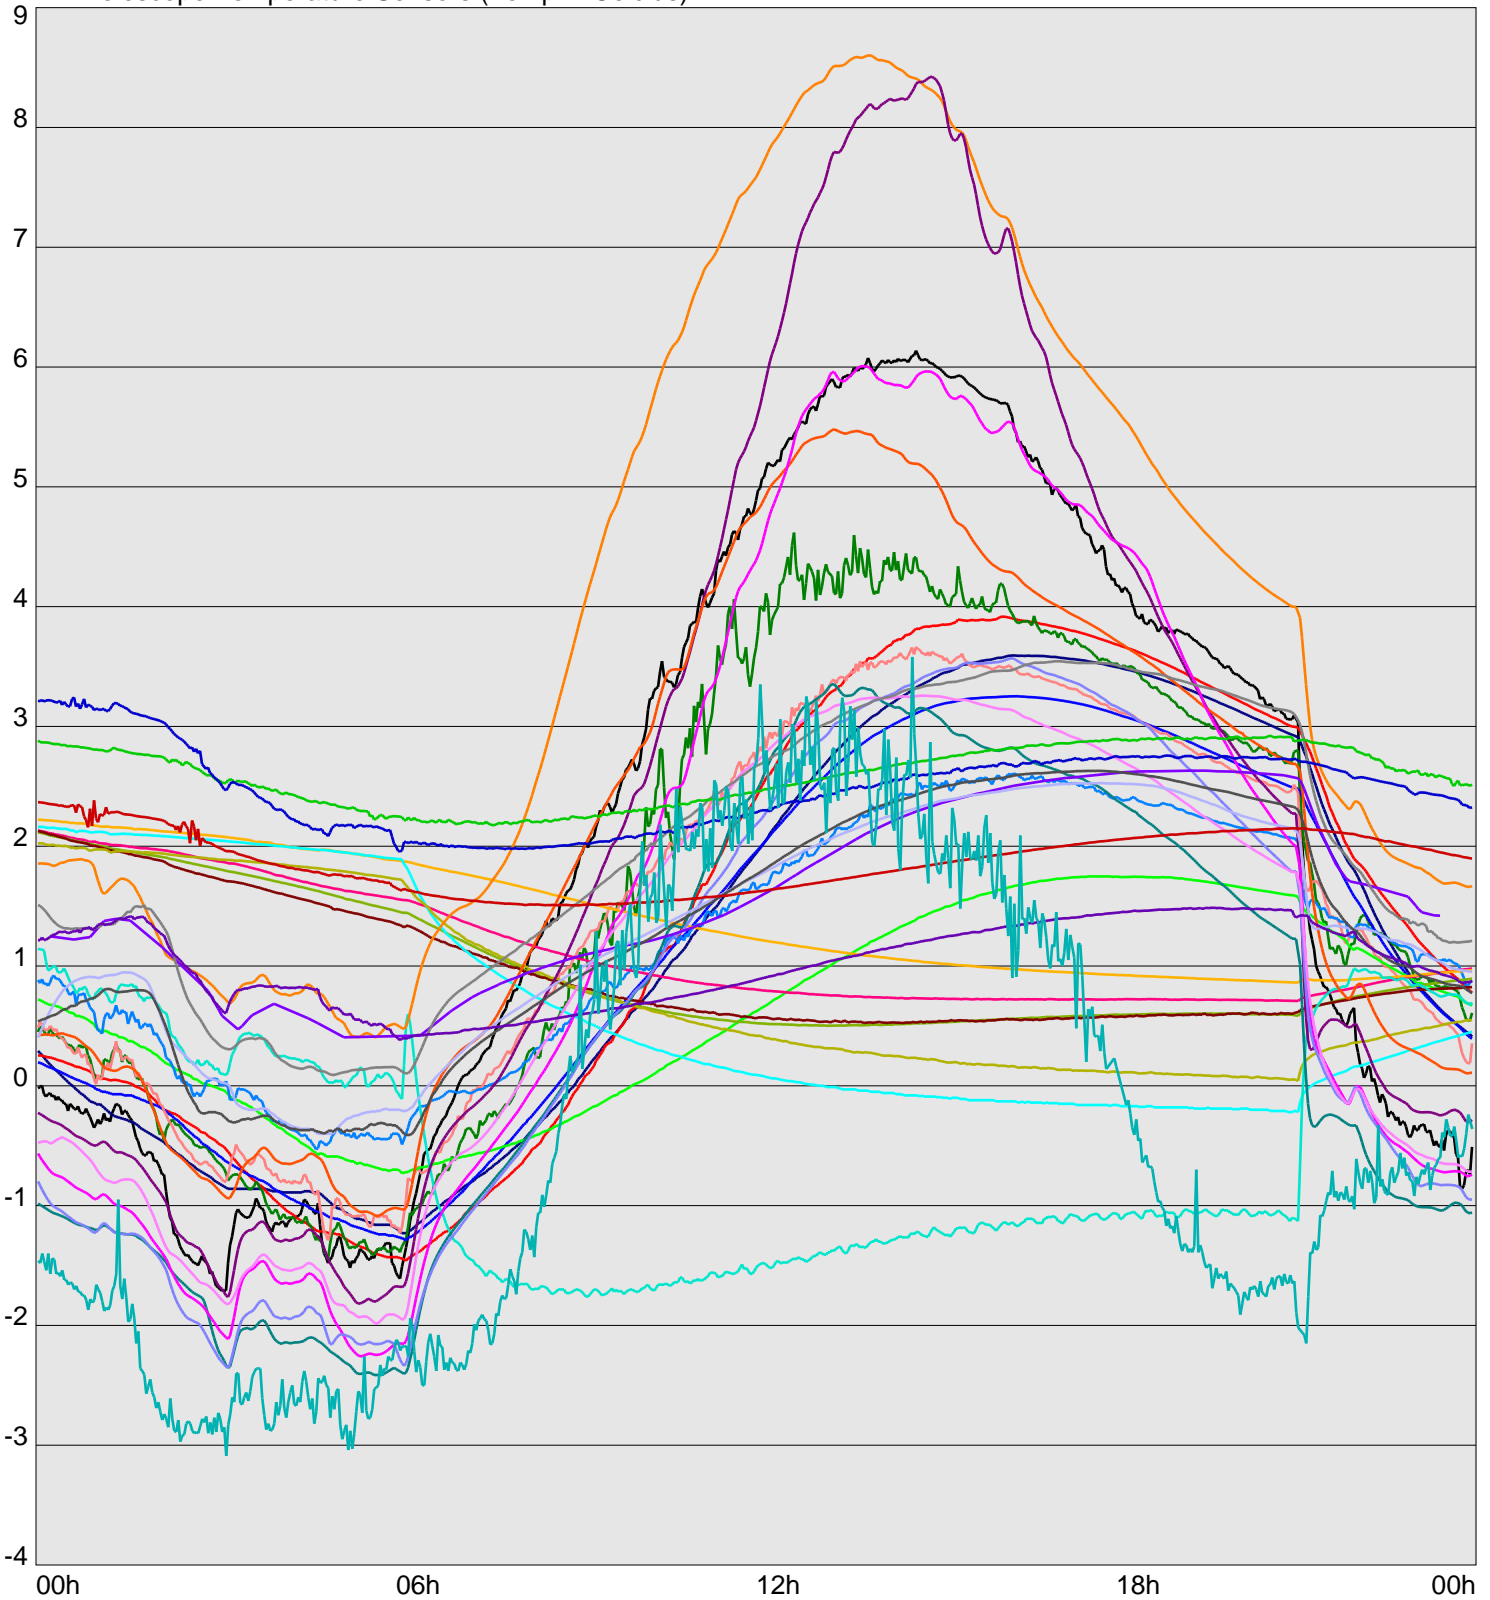

Telescope Temperature Sensors (Temp in Celcius)

TT1	TT2	TT3	TT4	TT5	TT6	TT7	TT8	TM1	TM2
TM3	TM4	TM5	TM6	TMS1	TMS2	TD1	TD2	TD3	TD4
TD5	TD6	TD7	TF1	TF2	TF3	TF4	TF5	TF6	TF7
TF8	TE1	TE2							