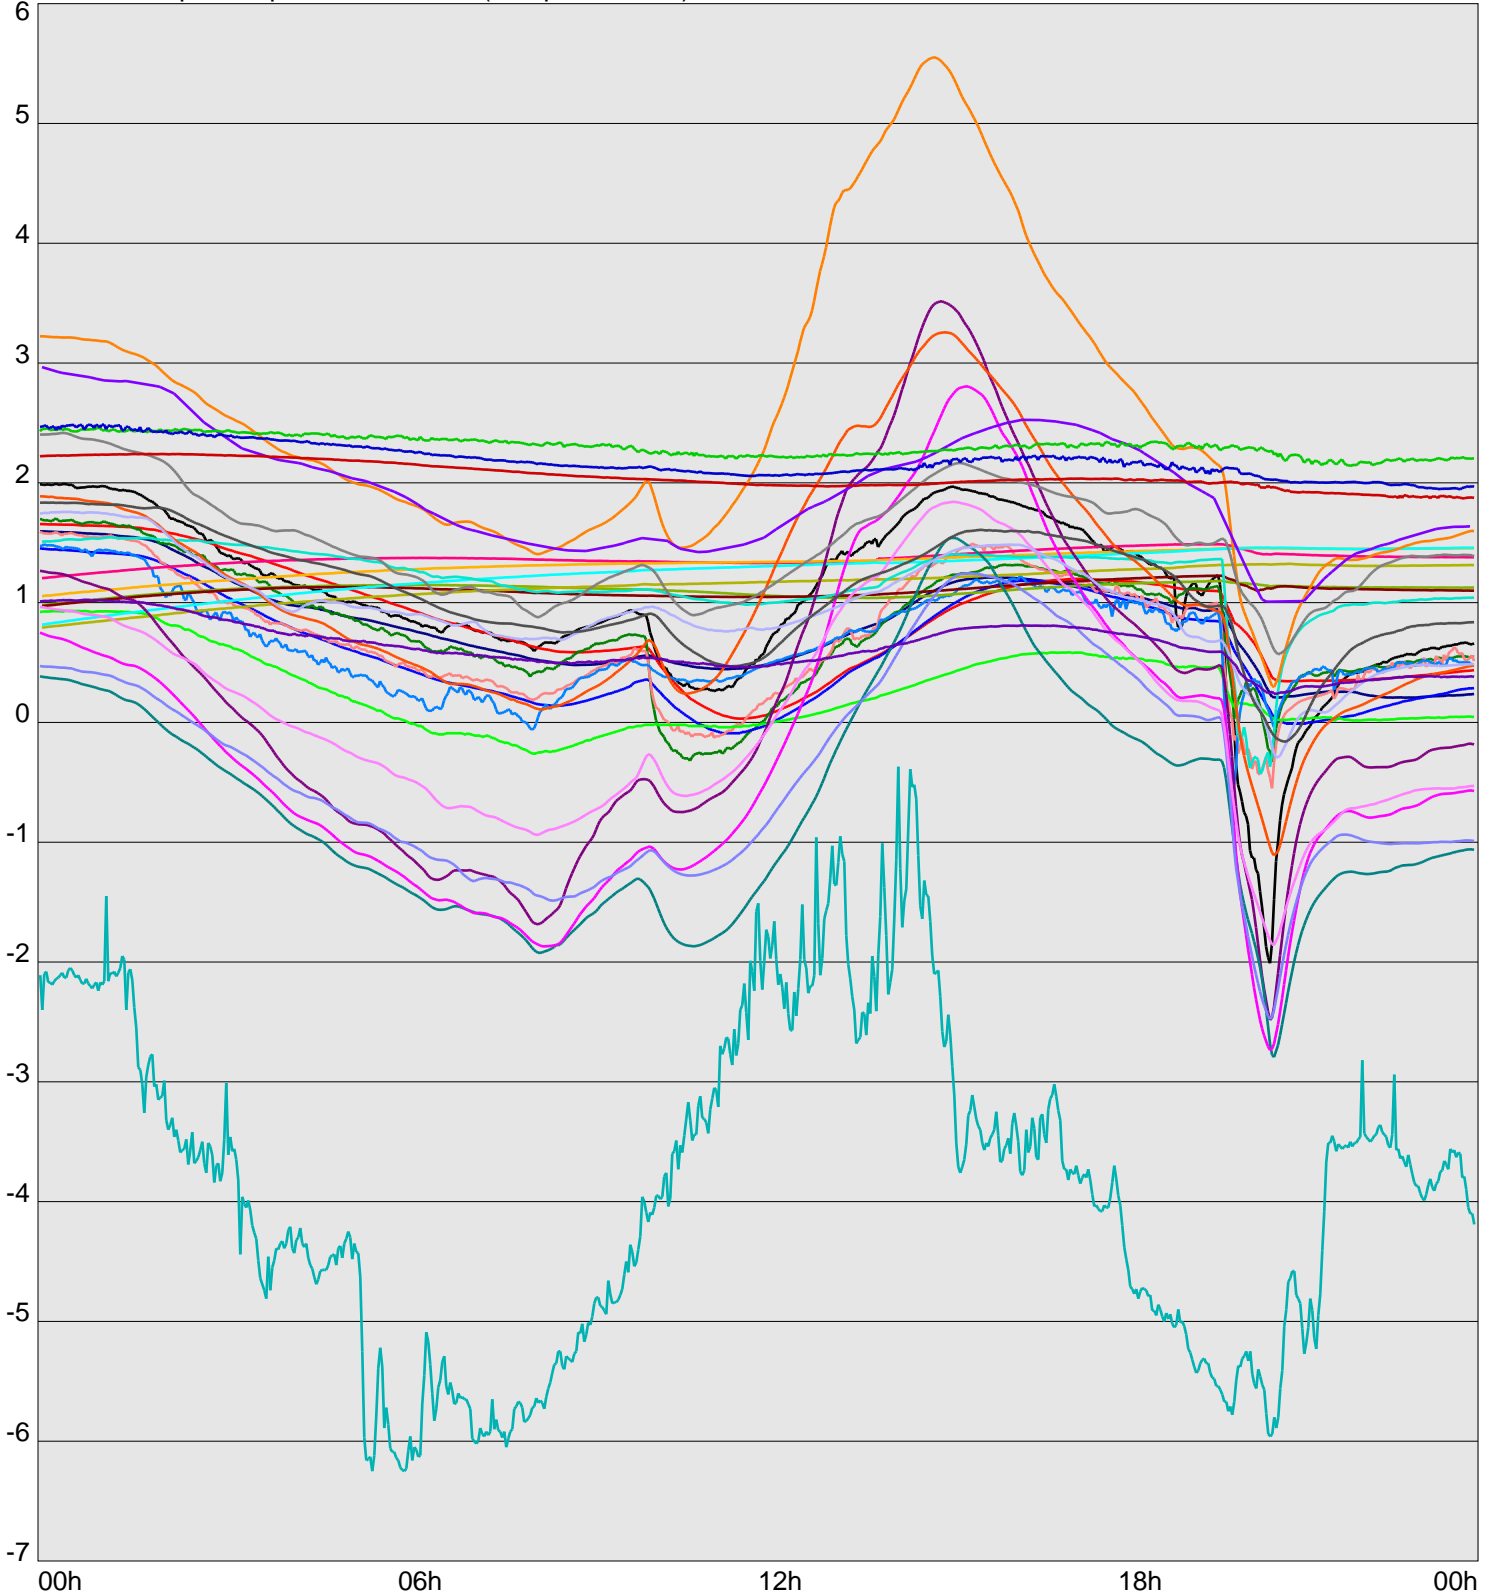

Telescope Temperature Sensors (Temp in Celcius)

TT1	TT2	TT3	TT4	TT5	TT6	TT7	TT8	TM1	TM2
TM3	TM4	TM5	TM6	TMS1	TMS2	TD1	TD2	TD3	TD4
TD5	TD6	TD7	TF1	TF2	TF3	TF4	TF5	TF6	TF7
TF8	TE1	TE2							