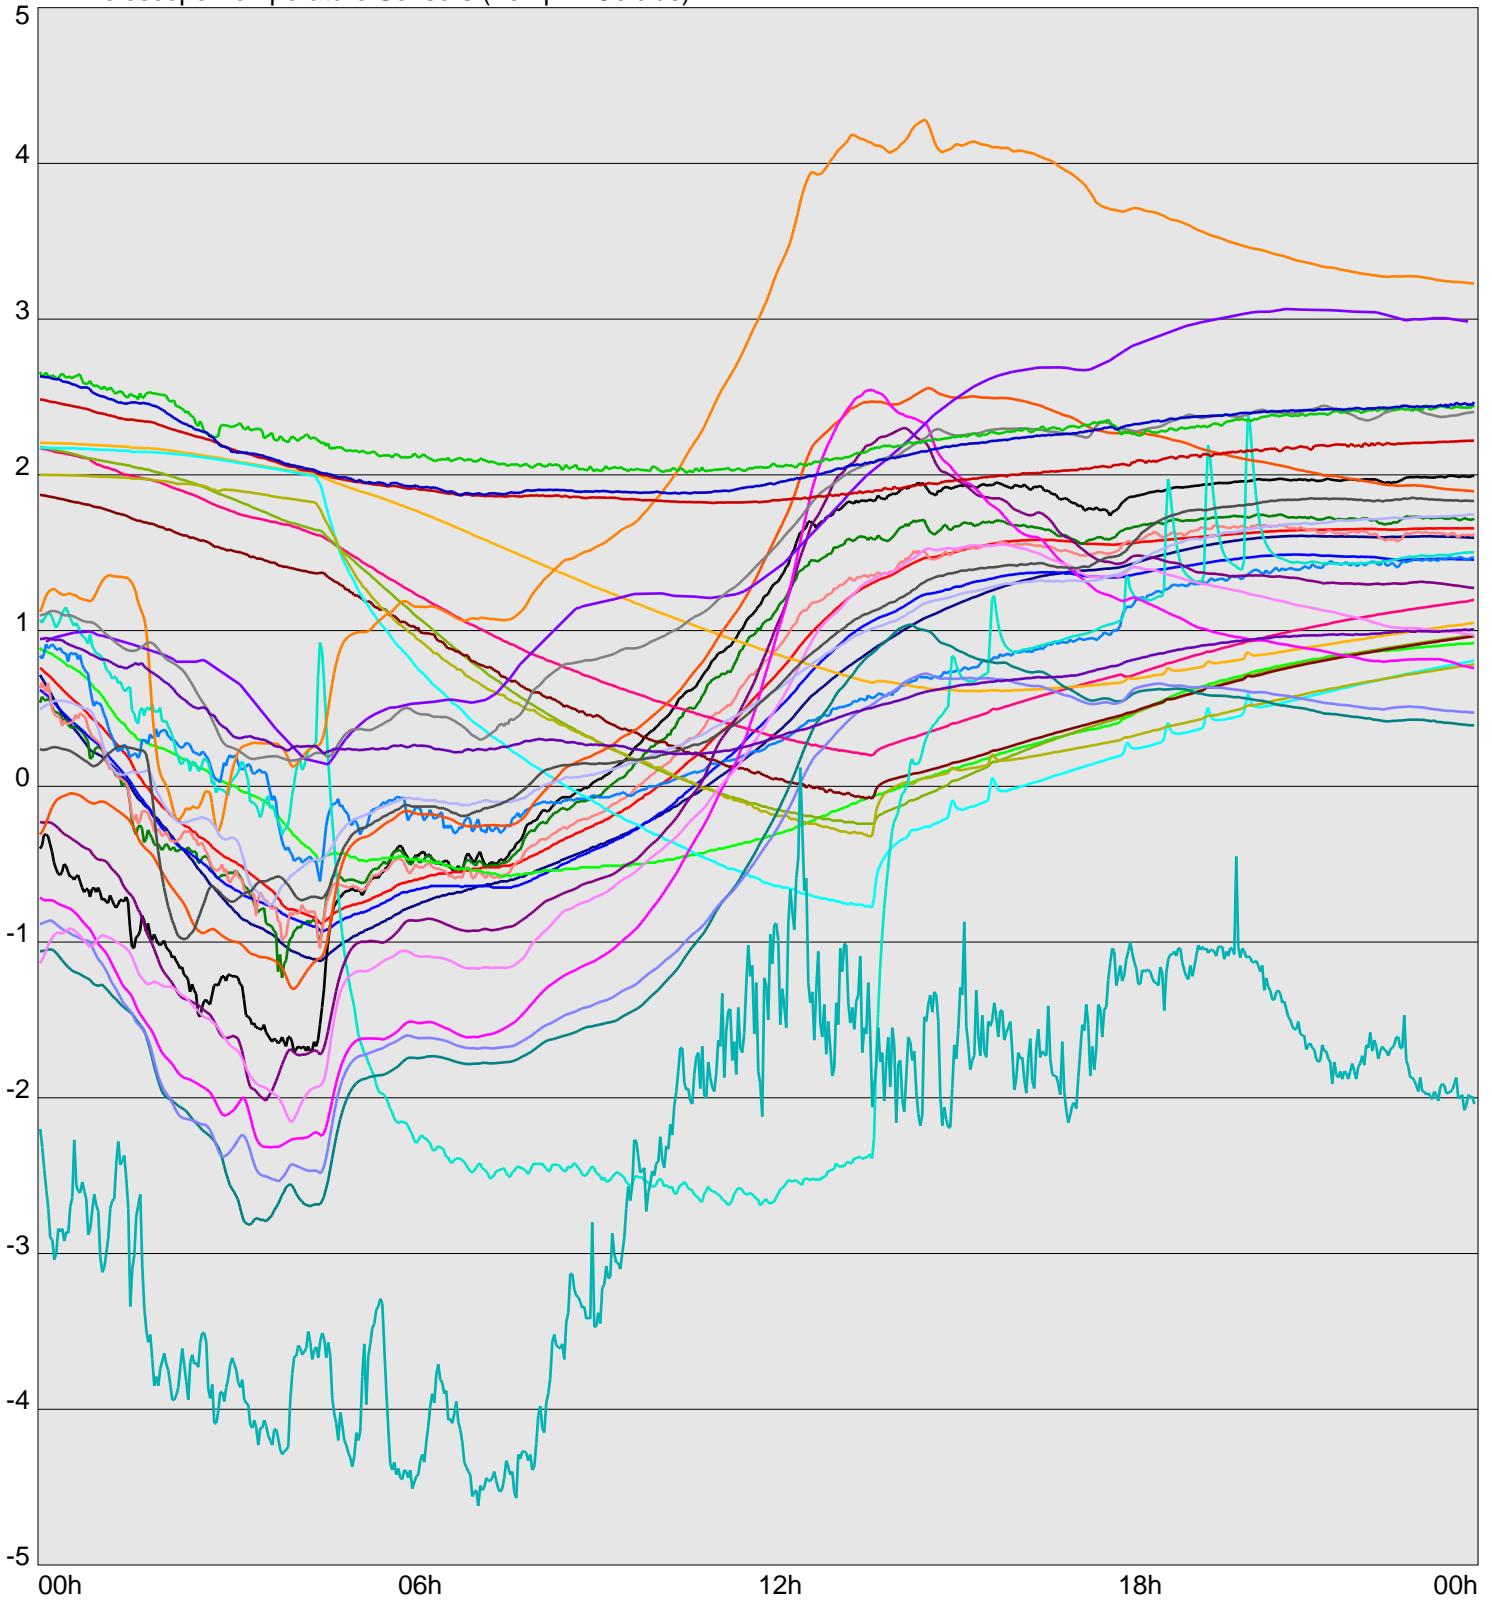

Telescope Temperature Sensors (Temp in Celcius)

TT1	TT2	TT3	TT4	TT5	TT6	TT7	TT8	TM1	TM2
TM3	TM4	TM5	TM6	TMS1	TMS2	TD1	TD2	TD3	TD4
TD5	TD6	TD7	TF1	TF2	TF3	TF4	TF5	TF6	TF7
TF8	TE1	TE2							