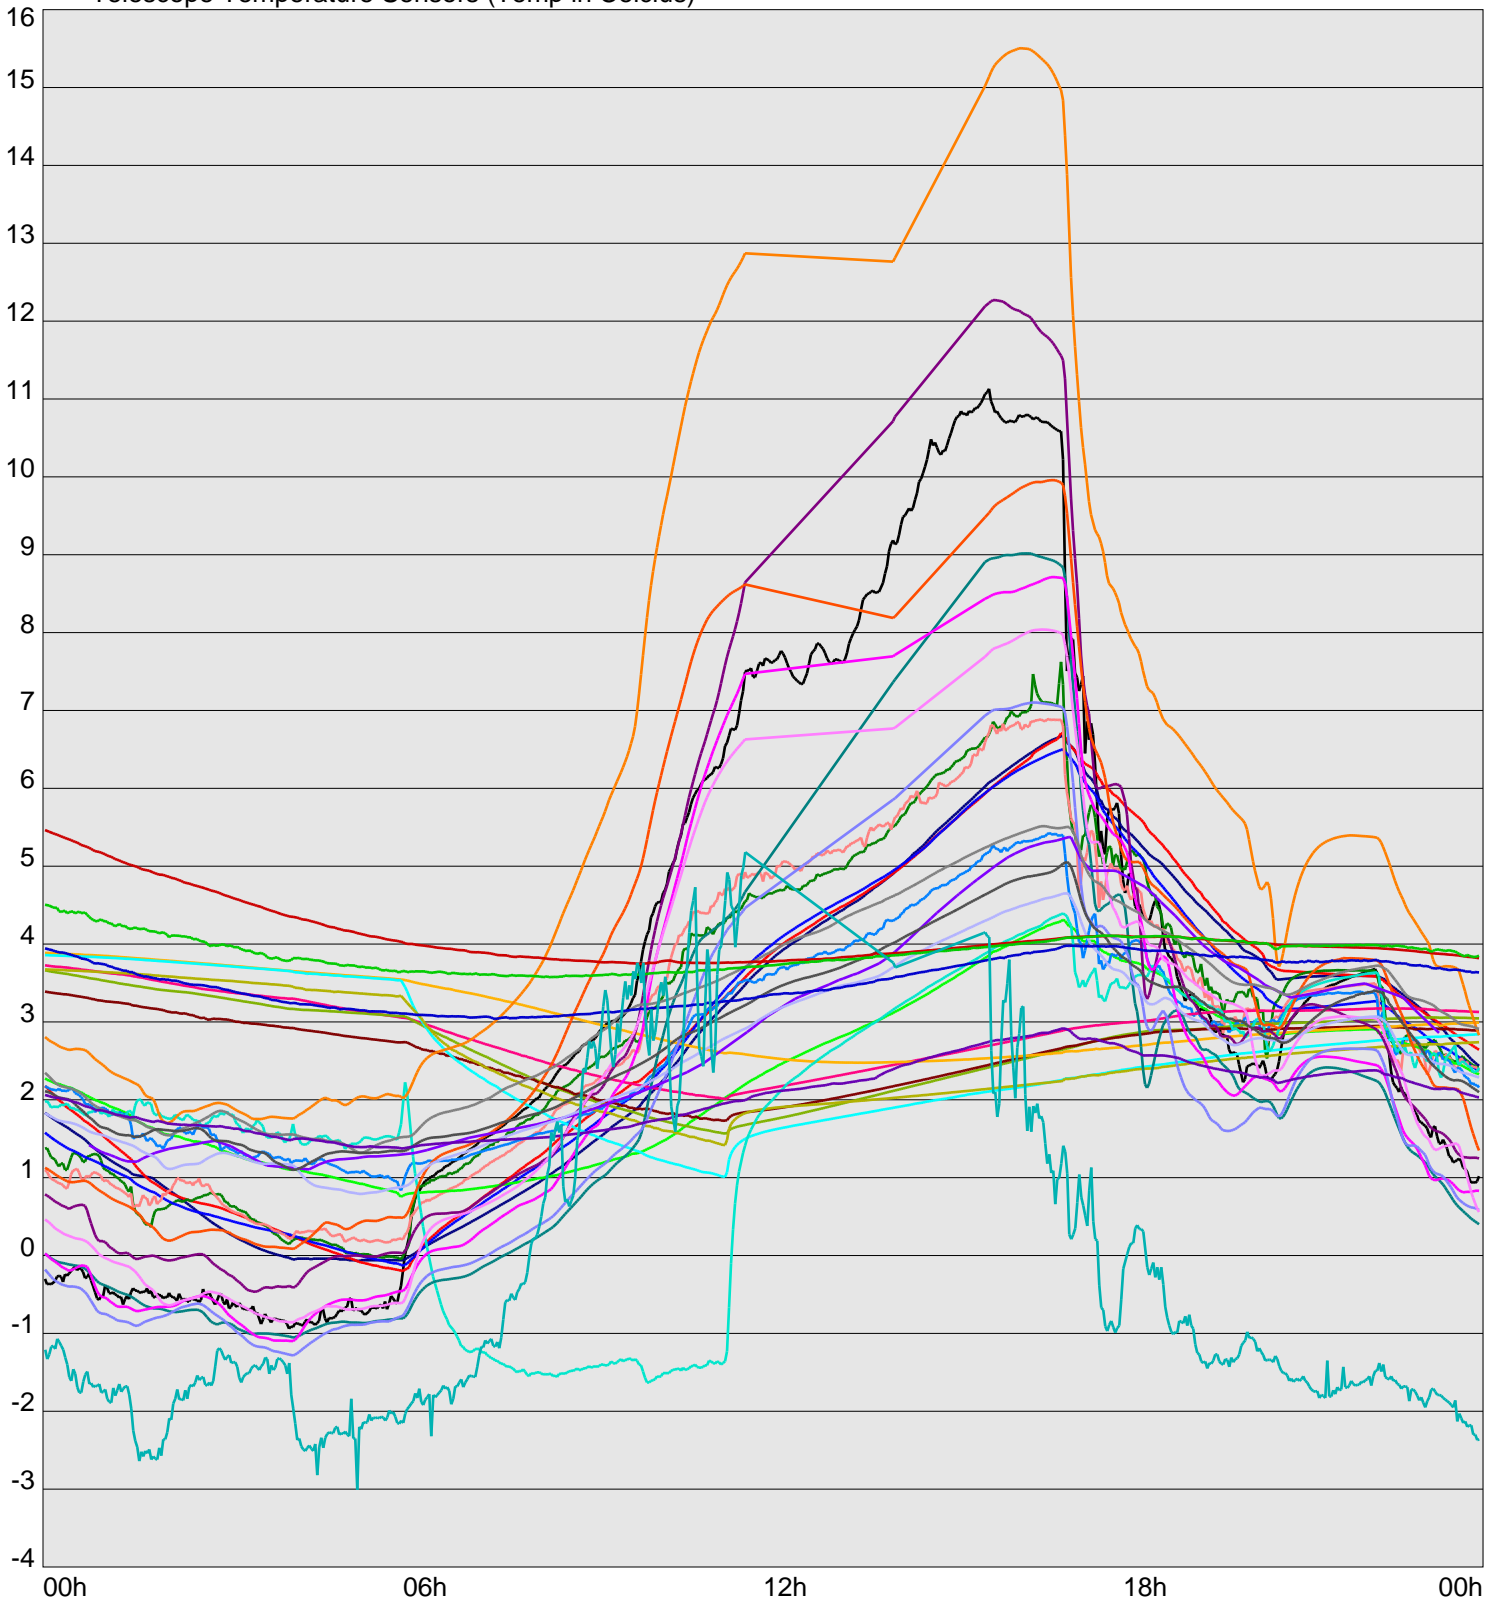

Telescope Temperature Sensors (Temp in Celcius)

— TT1	— TT2	— TT3	— TT4	— TT5	— TT6	— TT7	— TT8	— TM1	— TM2
— TM3	— TM4	— TM5	— TM6	— TMS1	— TMS2	— TD1	— TD2	— TD3	— TD4
— TD5	— TD6	— TD7	— TF1	— TF2	— TF3	— TF4	— TF5	— TF6	— TF7
— TF8	— TE1	— TE2							