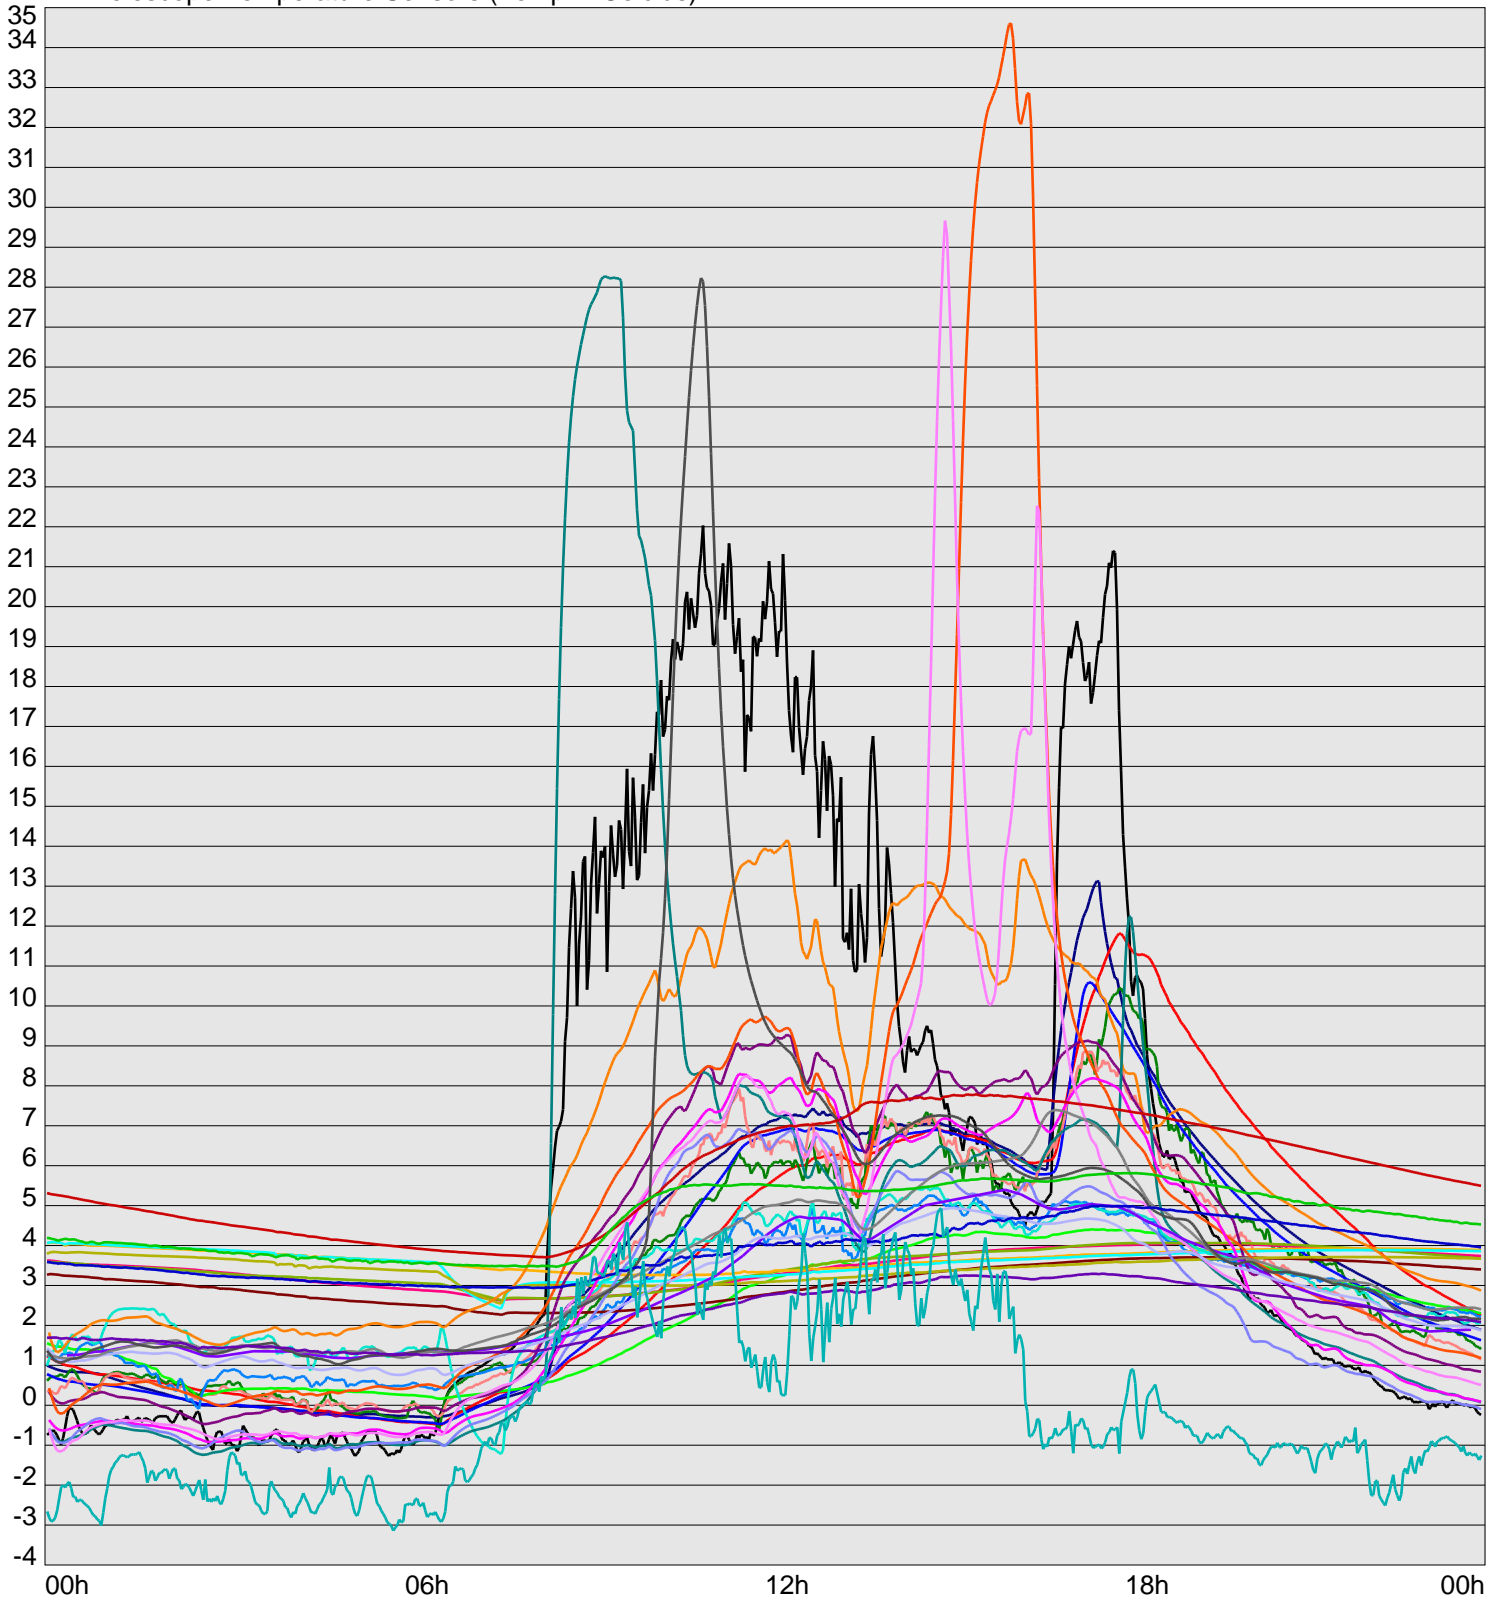

Telescope Temperature Sensors (Temp in Celcius)

TT1	TT2	TT3	TT4	TT5	TT6	TT7	TT8	TM1	TM2
TM3	TM4	TM5	TM6	TMS1	TMS2	TD1	TD2	TD3	TD4
TD5	TD6	TD7	TF1	TF2	TF3	TF4	TF5	TF6	TF7
TF8	TE1	TE2							