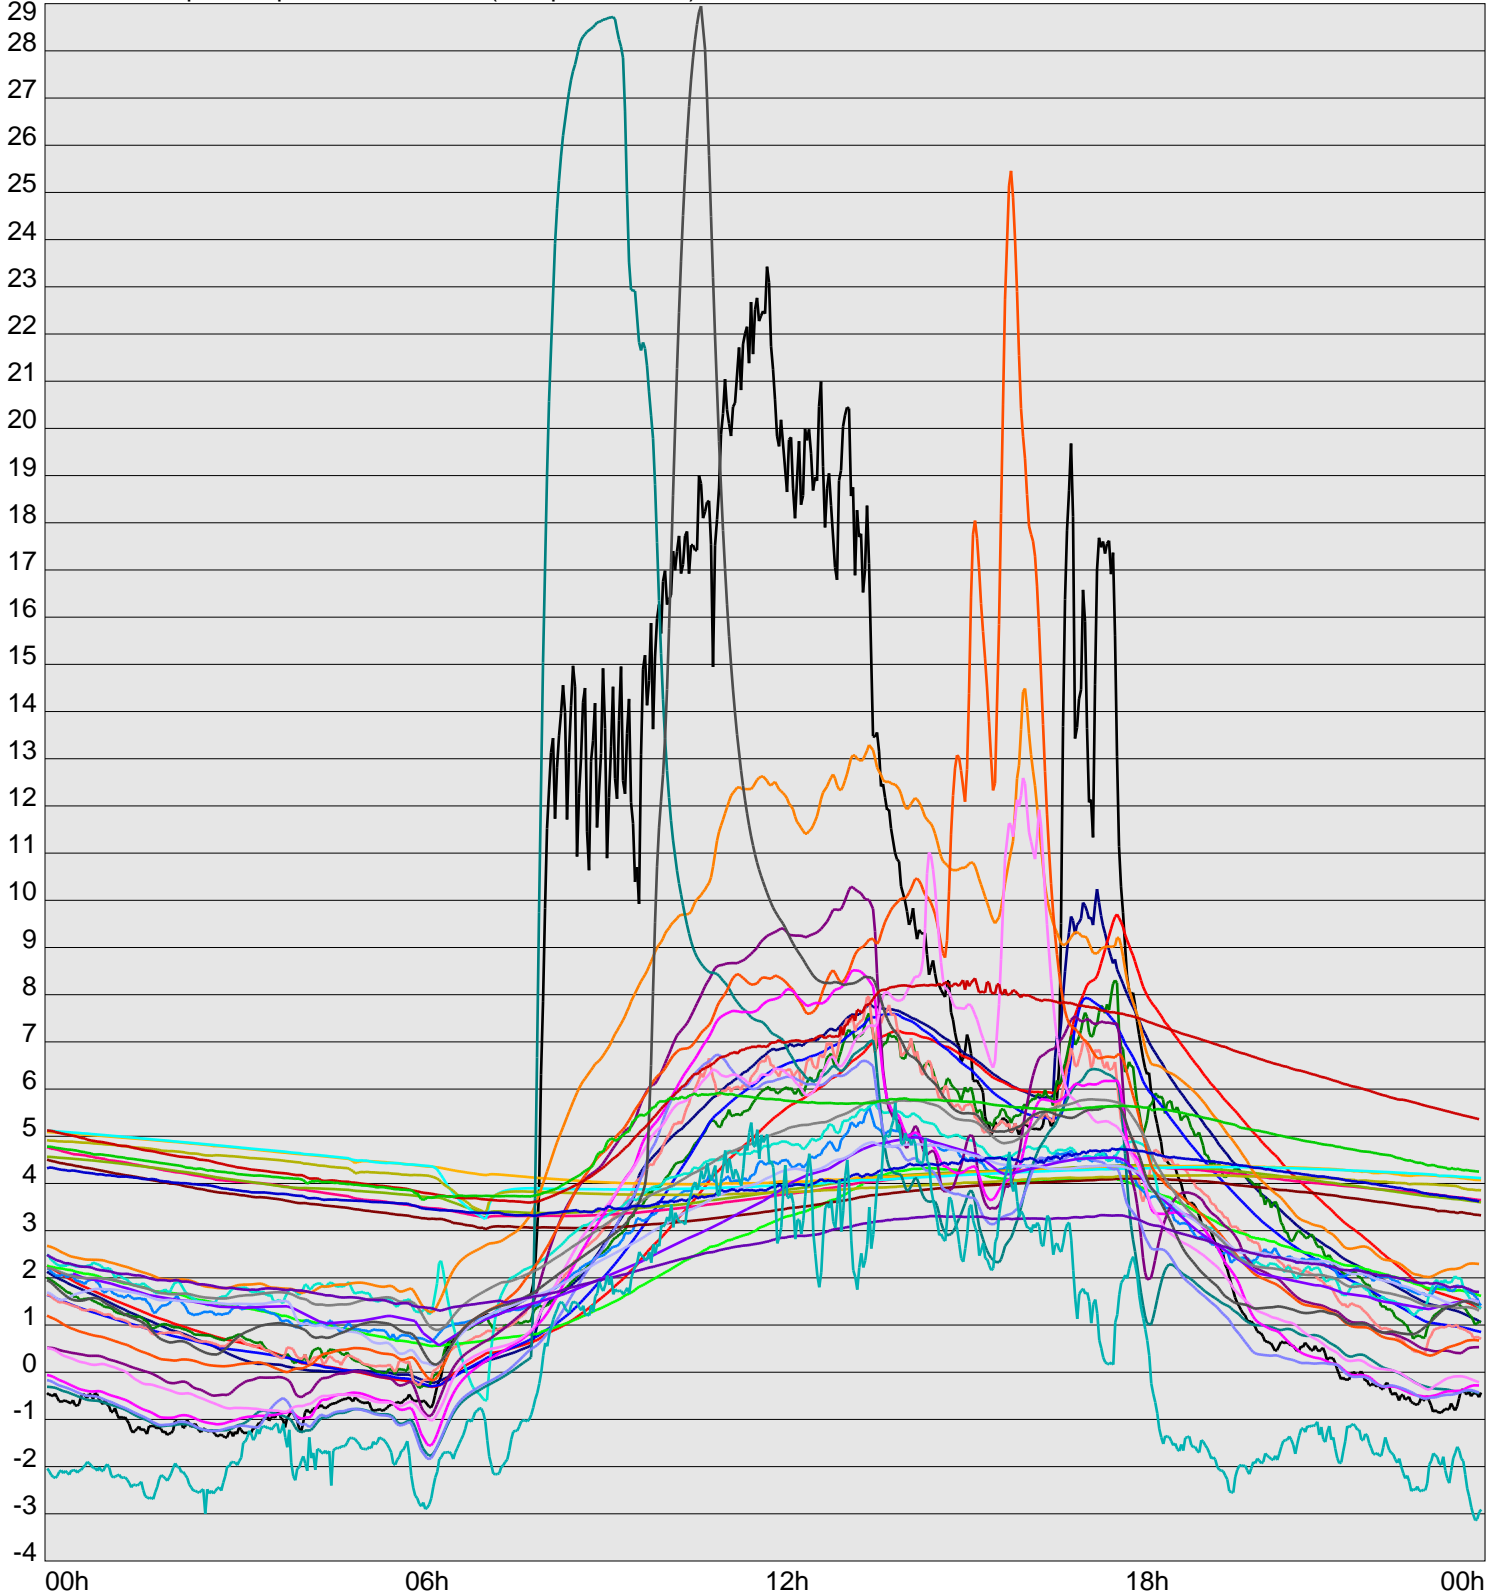

Telescope Temperature Sensors (Temp in Celcius)

TT1	TT2	TT3	TT4	TT5	TT6	TT7	TT8	TM1	TM2
TM3	TM4	TM5	TM6	TMS1	TMS2	TD1	TD2	TD3	TD4
TD5	TD6	TD7	TF1	TF2	TF3	TF4	TF5	TF6	TF7
TF8	TE1	TE2							