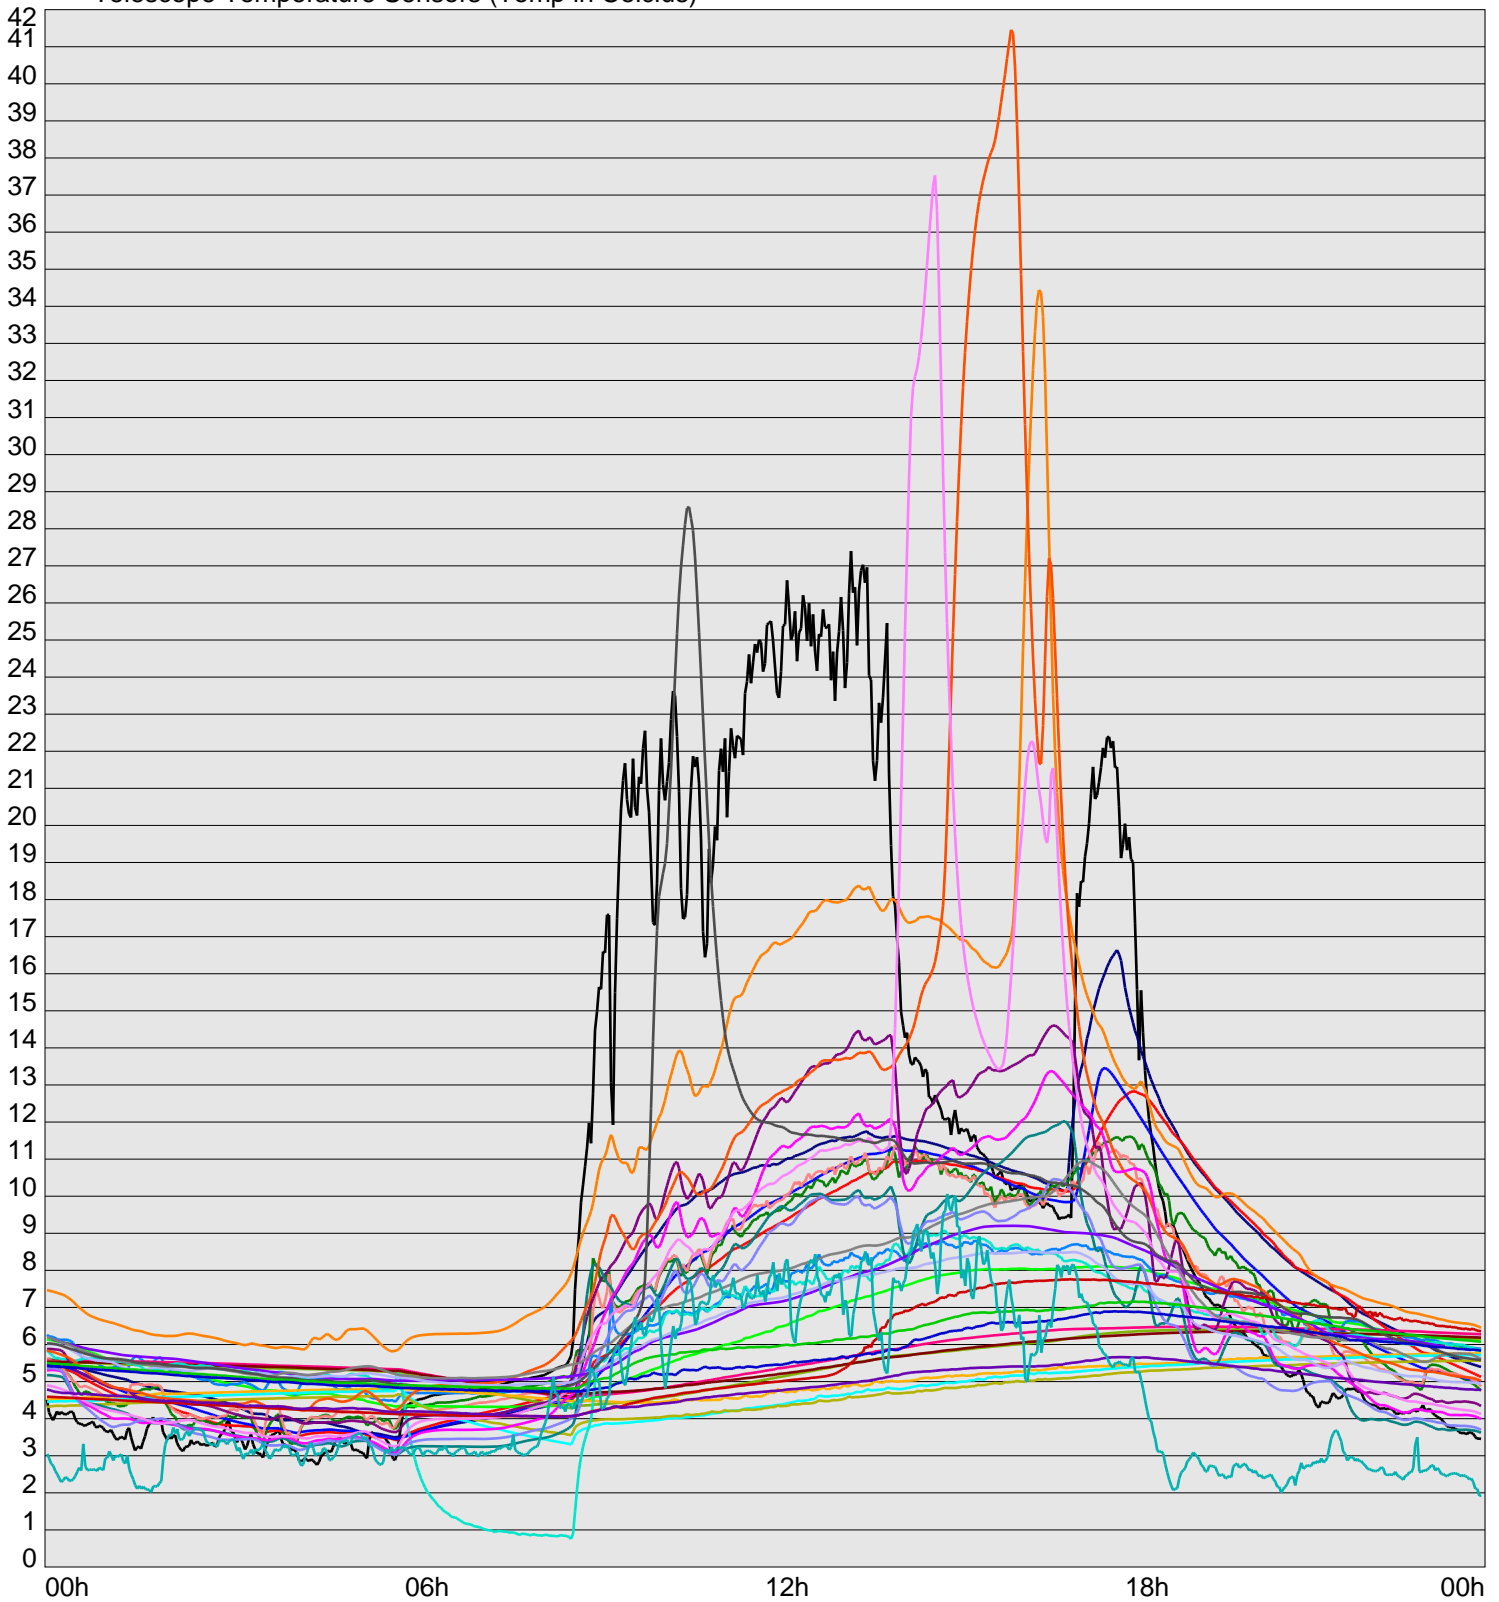

Telescope Temperature Sensors (Temp in Celcius)

TT1	TT2	TT3	TT4	TT5	TT6	TT7	TT8	TM1	TM2
TM3	TM4	TM5	TM6	TMS1	TMS2	TD1	TD2	TD3	TD4
TD5	TD6	TD7	TF1	TF2	TF3	TF4	TF5	TF6	TF7
TF8	TE1	TE2							