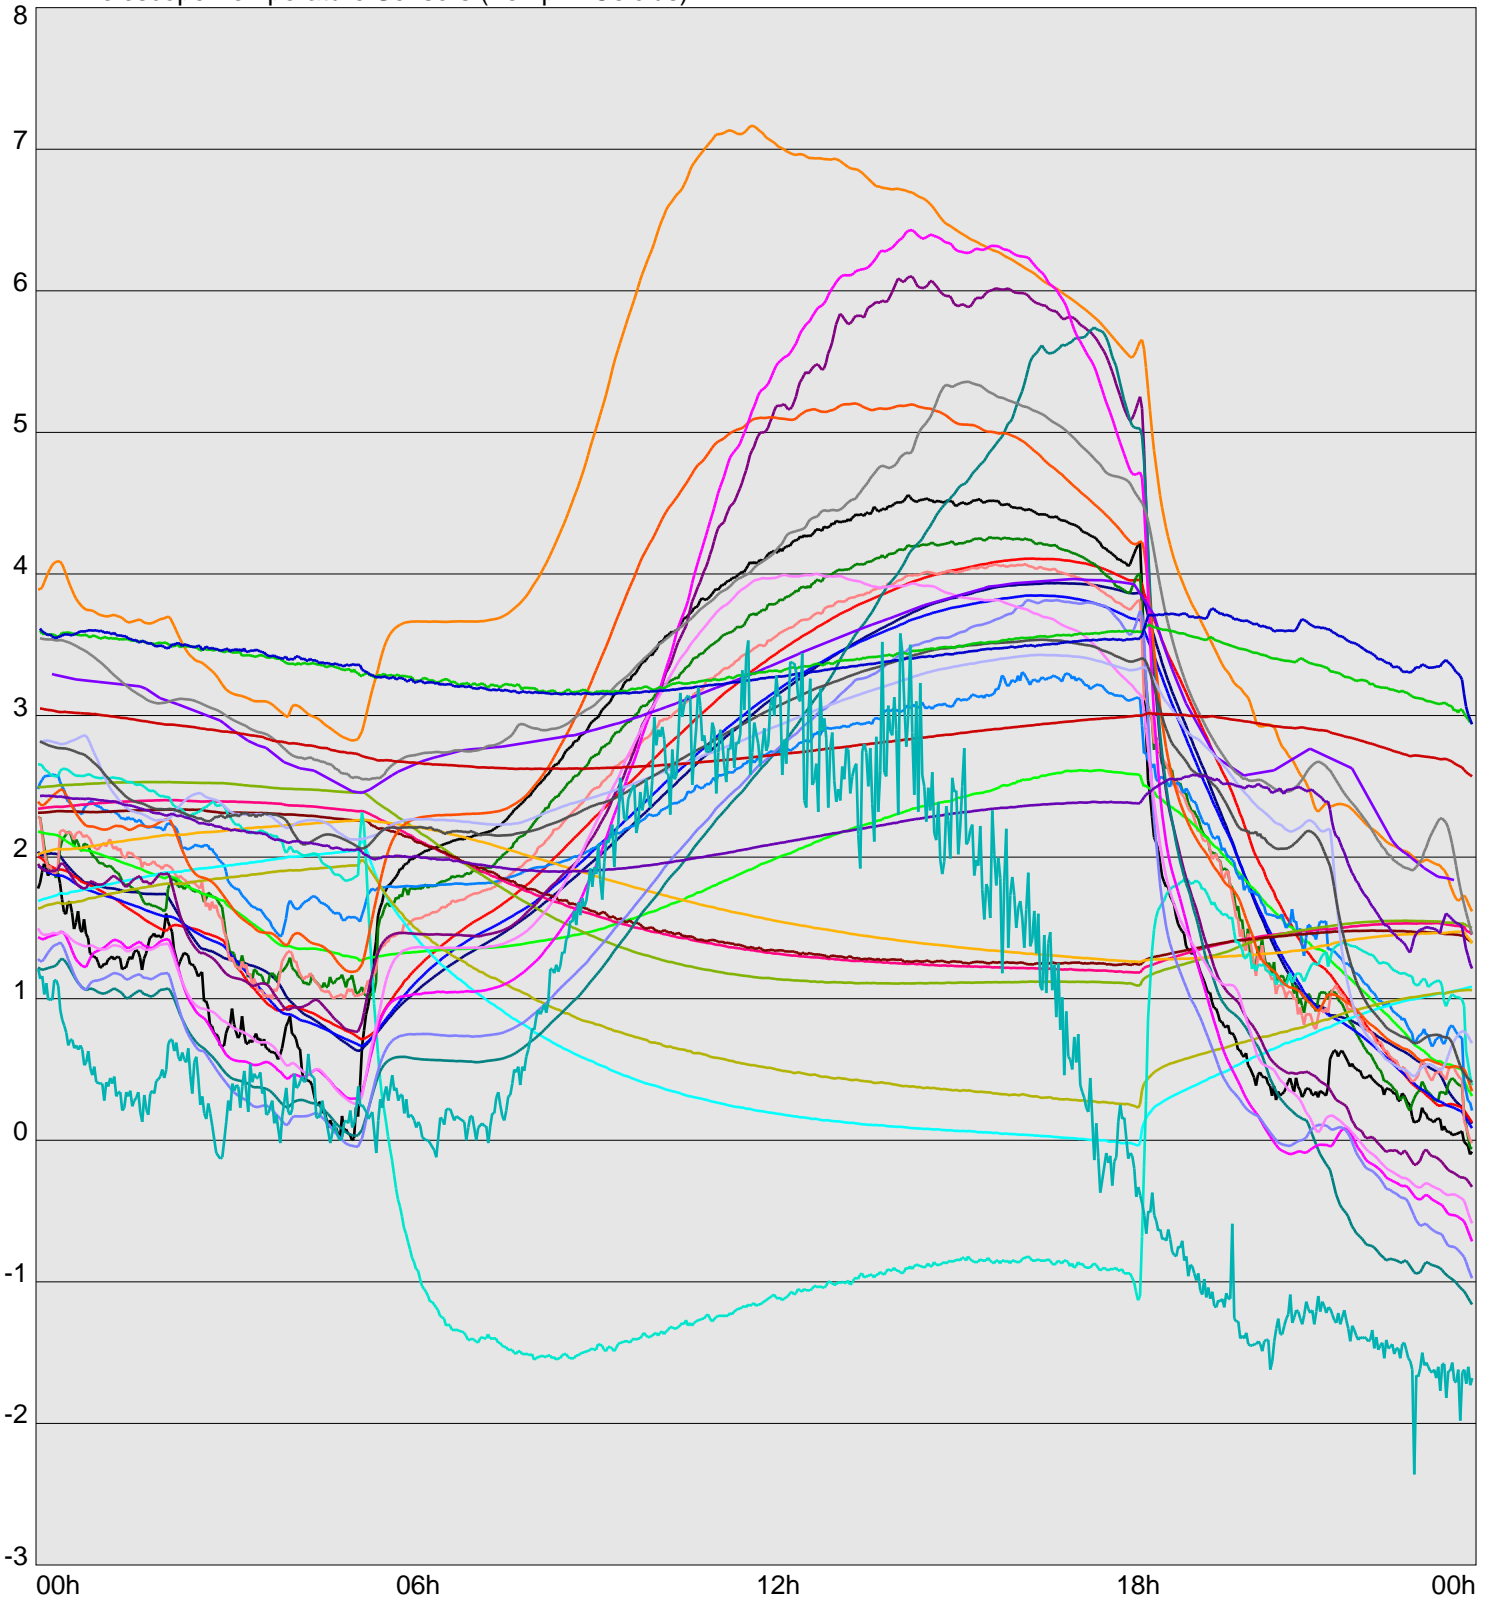

Telescope Temperature Sensors (Temp in Celcius)

TT1	TT2	TT3	TT4	TT5	TT6	TT7	TT8	TM1	TM2
TM3	TM4	TM5	TM6	TMS1	TMS2	TD1	TD2	TD3	TD4
TD5	TD6	TD7	TF1	TF2	TF3	TF4	TF5	TF6	TF7
TF8	TE1	TE2							