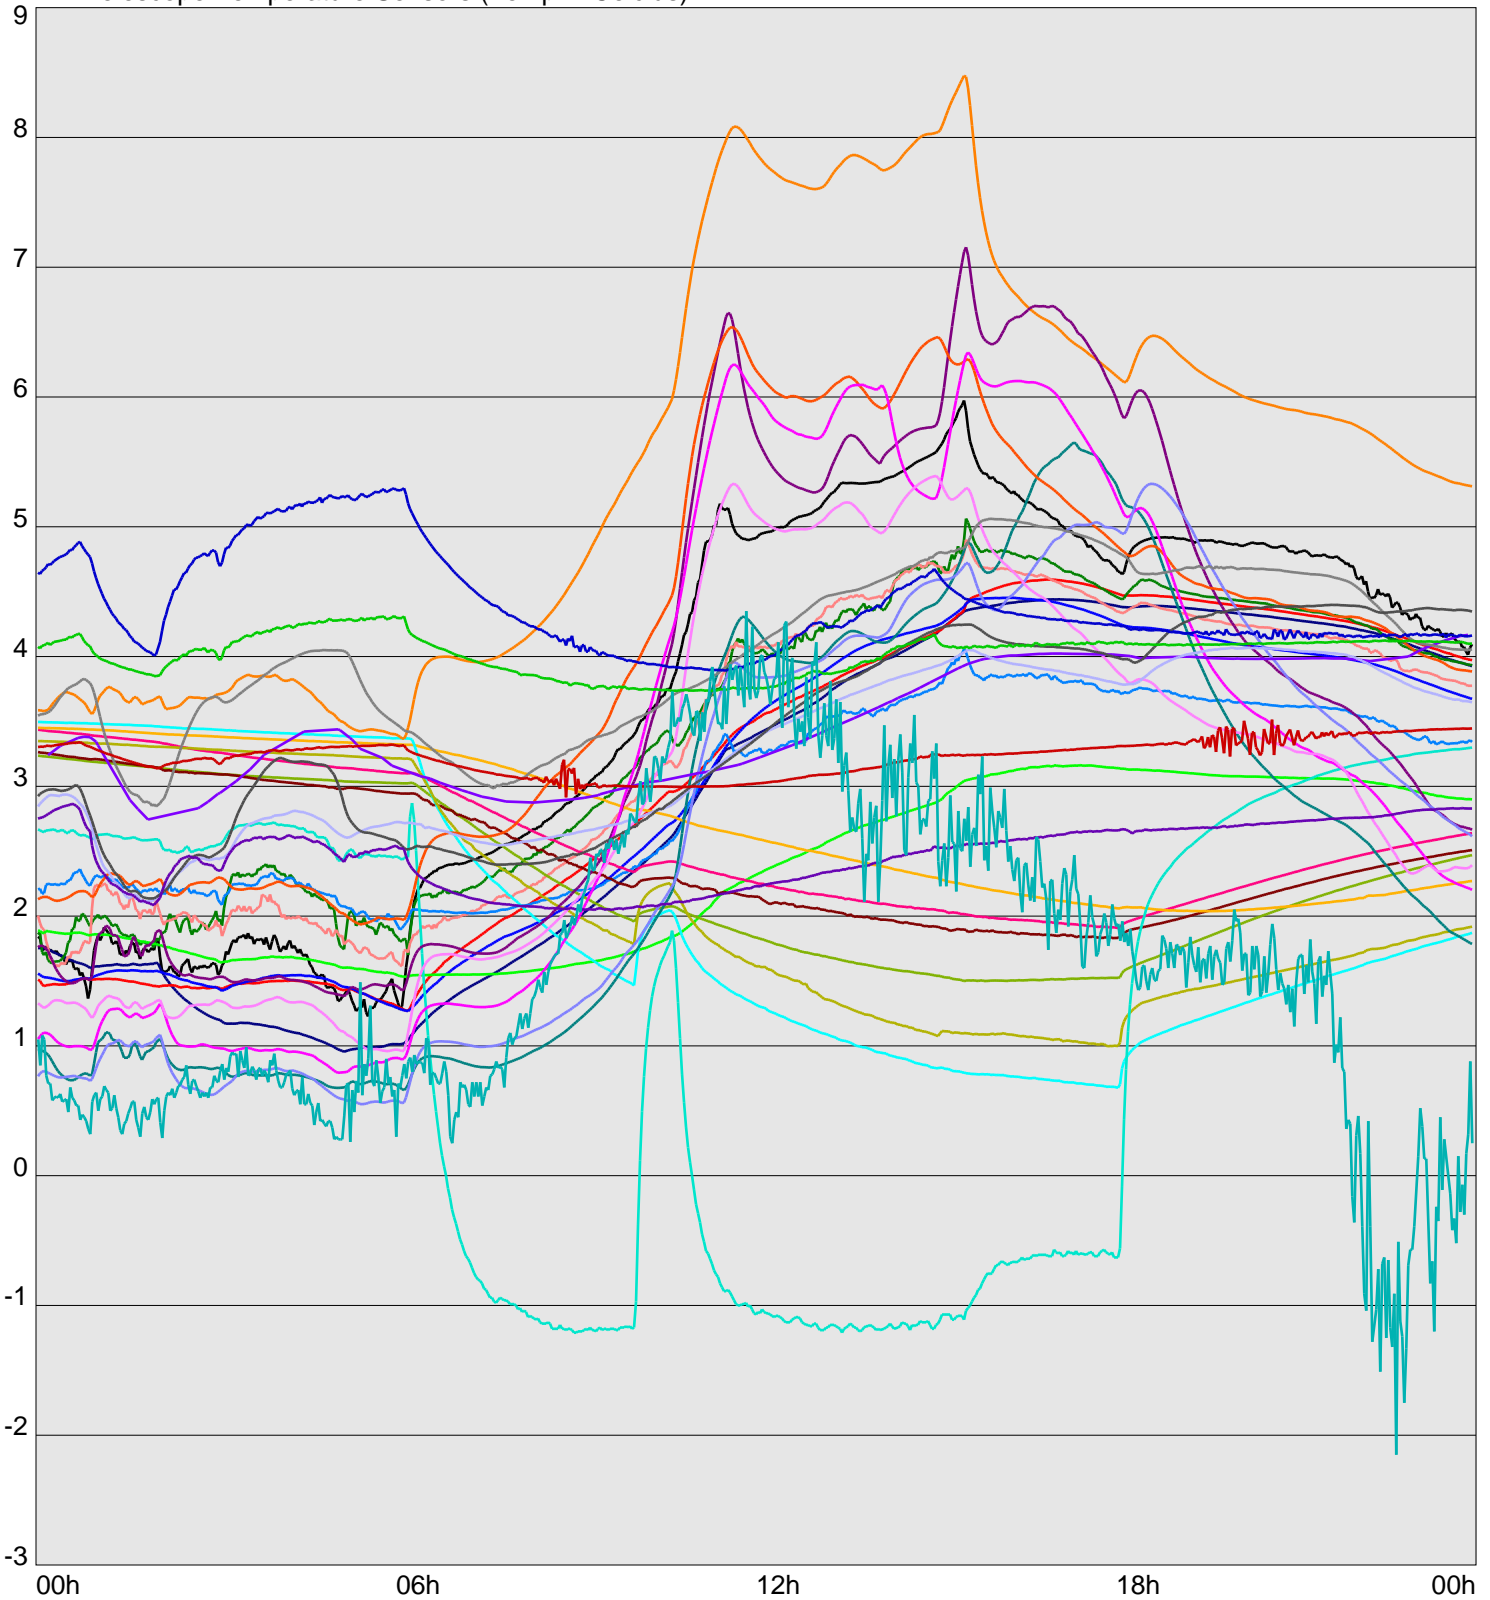

Telescope Temperature Sensors (Temp in Celcius)

TT1	TT2	TT3	TT4	TT5	TT6	TT7	TT8	TM1	TM2
TM3	TM4	TM5	TM6	TMS1	TMS2	TD1	TD2	TD3	TD4
TD5	TD6	TD7	TF1	TF2	TF3	TF4	TF5	TF6	TF7
TF8	TE1	TE2							