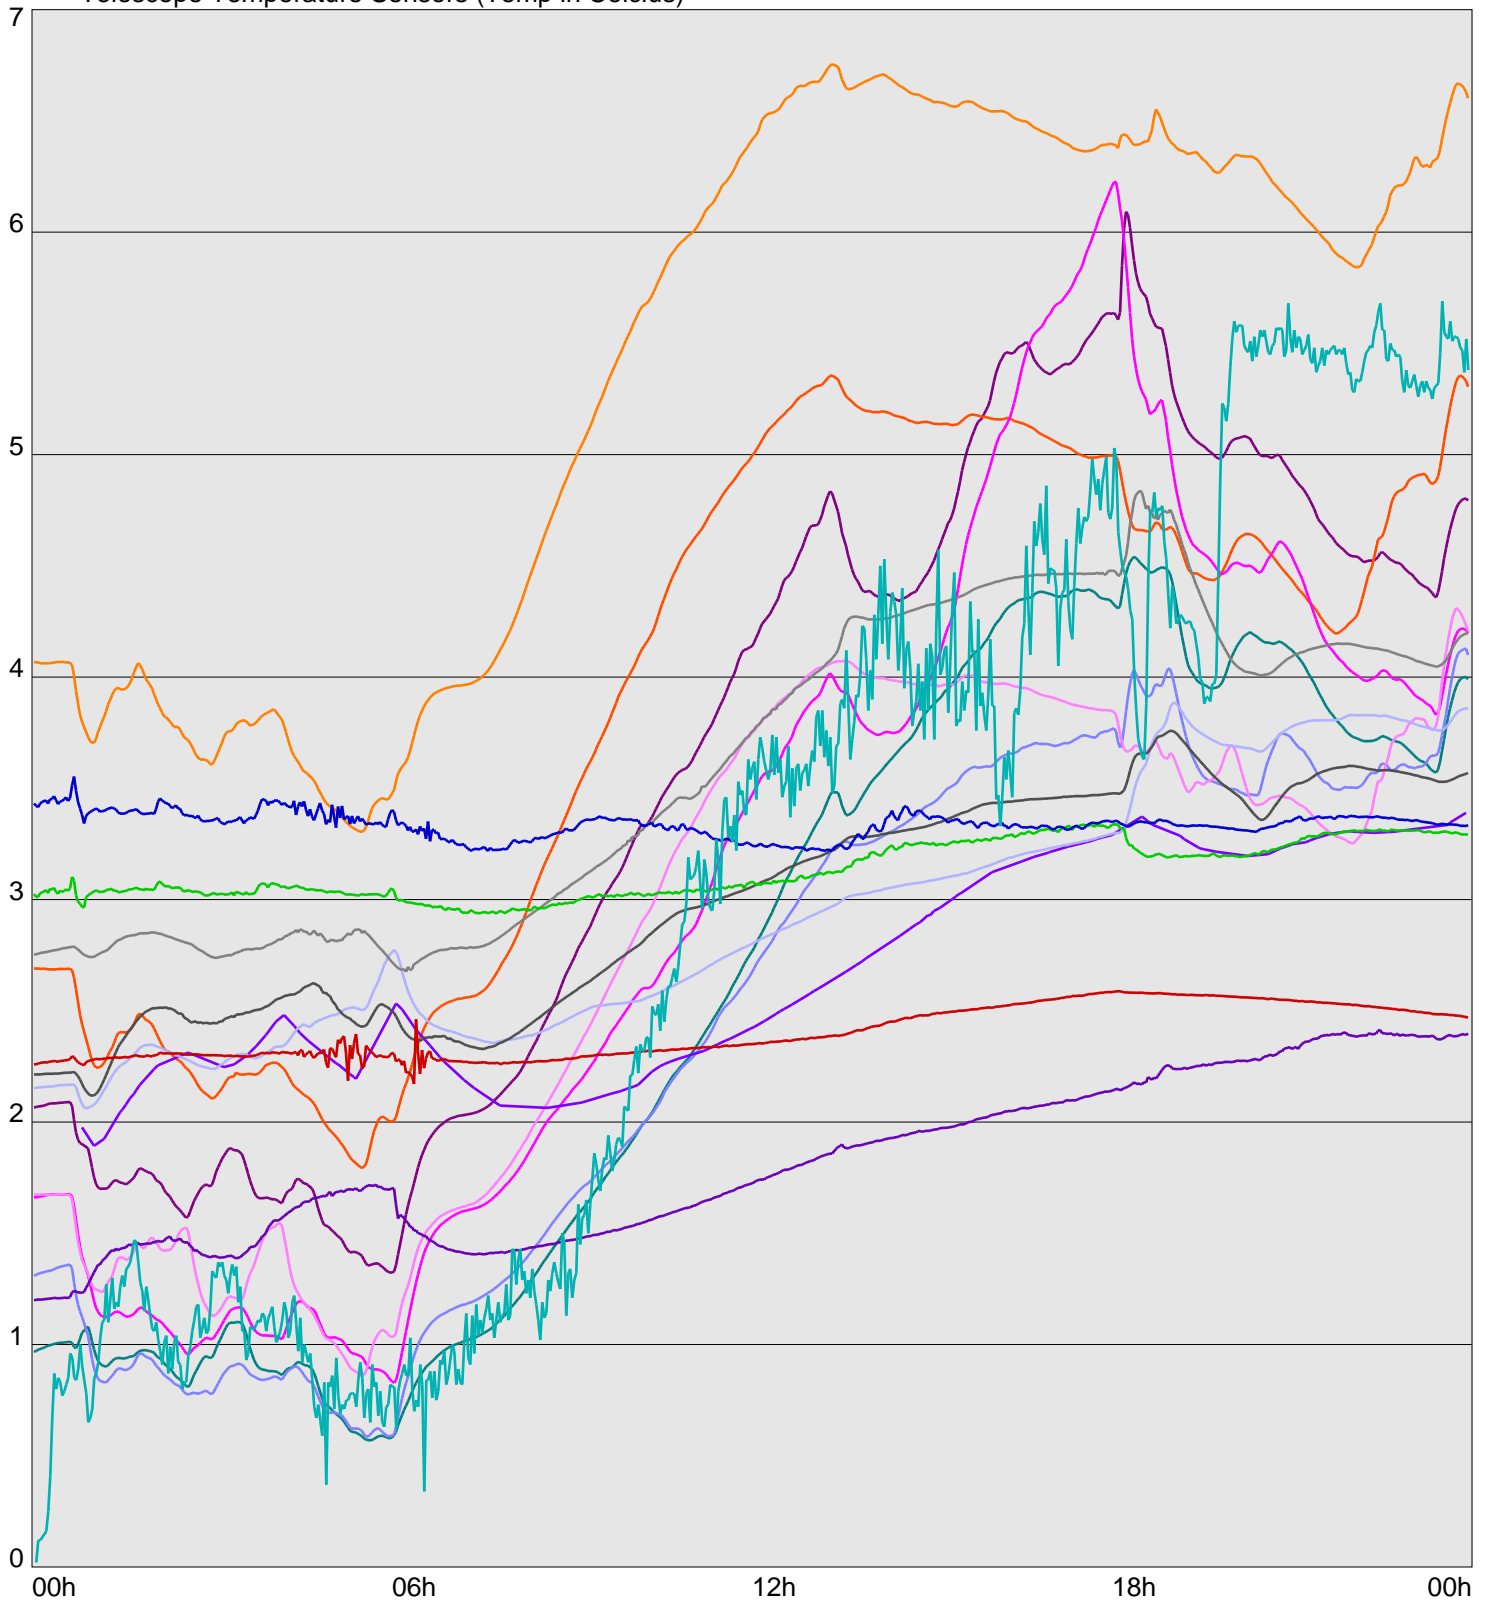

Telescope Temperature Sensors (Temp in Celcius)

TT1	TT2	TT3	TT4	TT5	TT6	TT7	TT8	TM1	TM2
TM3	TM4	TM5	TM6	TMS1	TMS2	TD1	TD2	TD3	TD4
TD5	TD6	TD7	TF1	TF2	TF3	TF4	TF5	TF6	TF7
TF8	TE1	TE2							