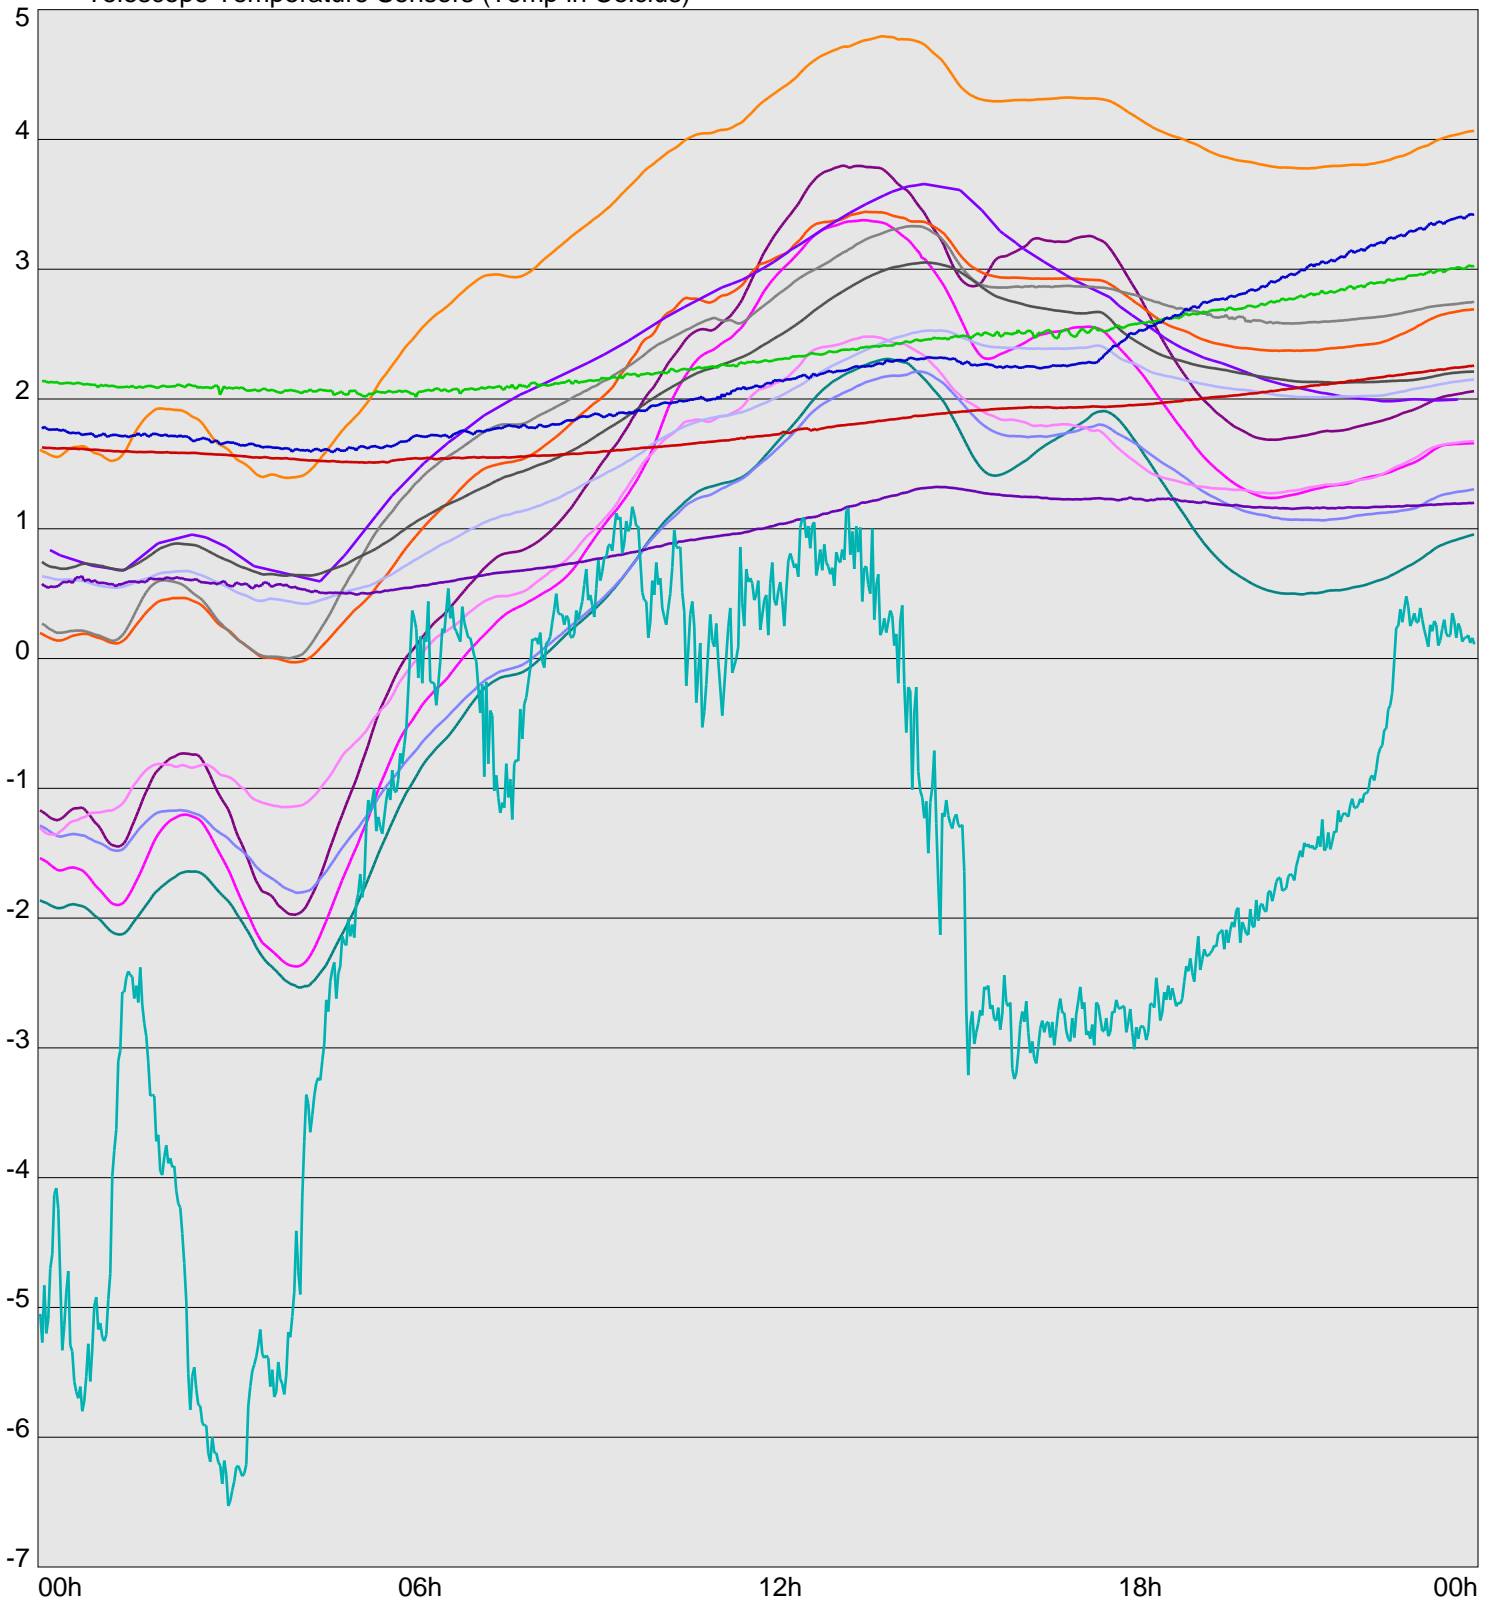

Telescope Temperature Sensors (Temp in Celcius)

TT1	TT2	TT3	TT4	TT5	TT6	TT7	TT8	TM1	TM2
TM3	TM4	TM5	TM6	TMS1	TMS2	TD1	TD2	TD3	TD4
TD5	TD6	TD7	TF1	TF2	TF3	TF4	TF5	TF6	TF7
TF8	TE1	TE2							