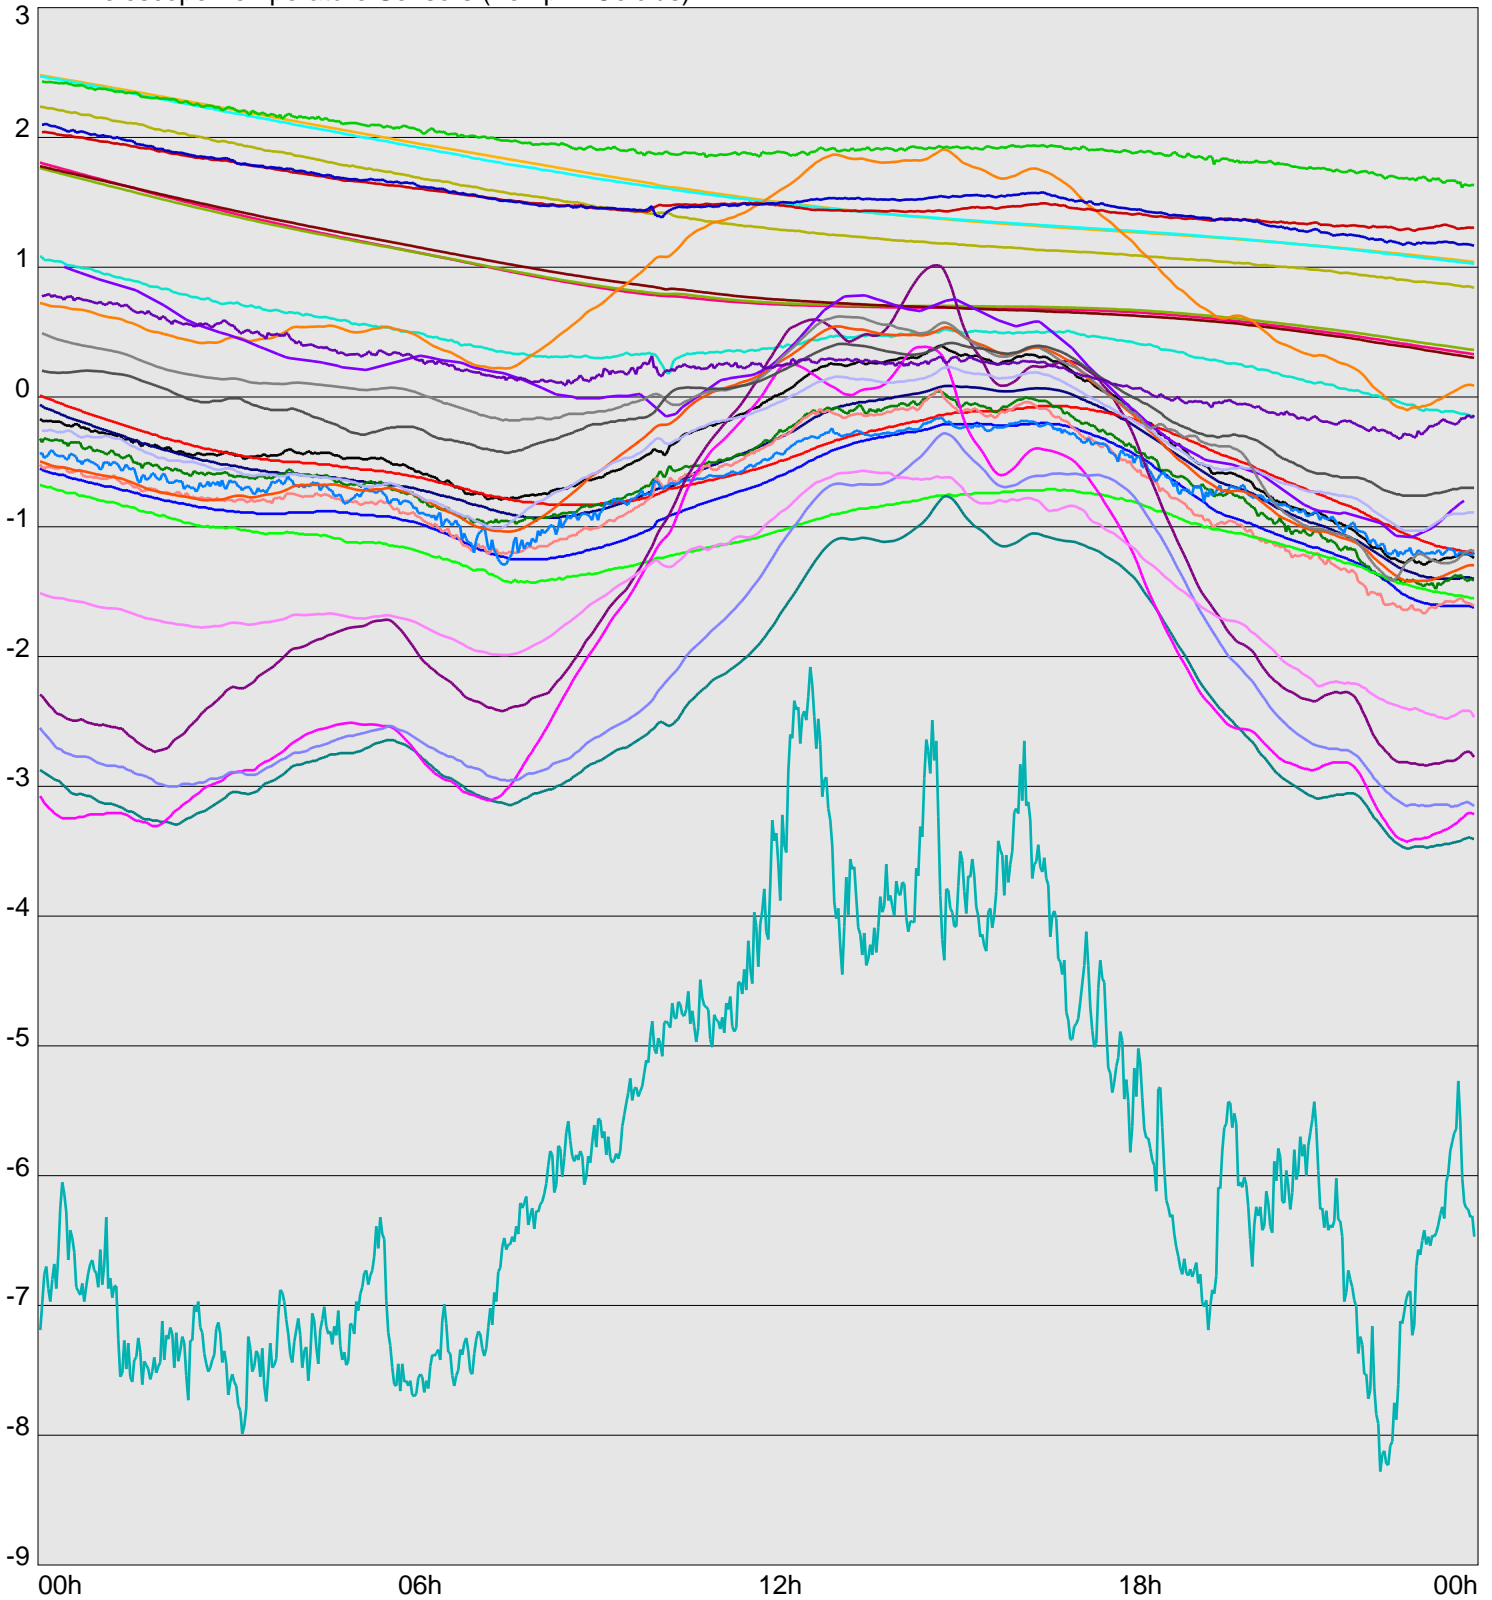

Telescope Temperature Sensors (Temp in Celcius)

TT1	TT2	TT3	TT4	TT5	TT6	TT7	TT8	TM1	TM2
TM3	TM4	TM5	TM6	TMS1	TMS2	TD1	TD2	TD3	TD4
TD5	TD6	TD7	TF1	TF2	TF3	TF4	TF5	TF6	TF7
TF8	TE1	TE2							