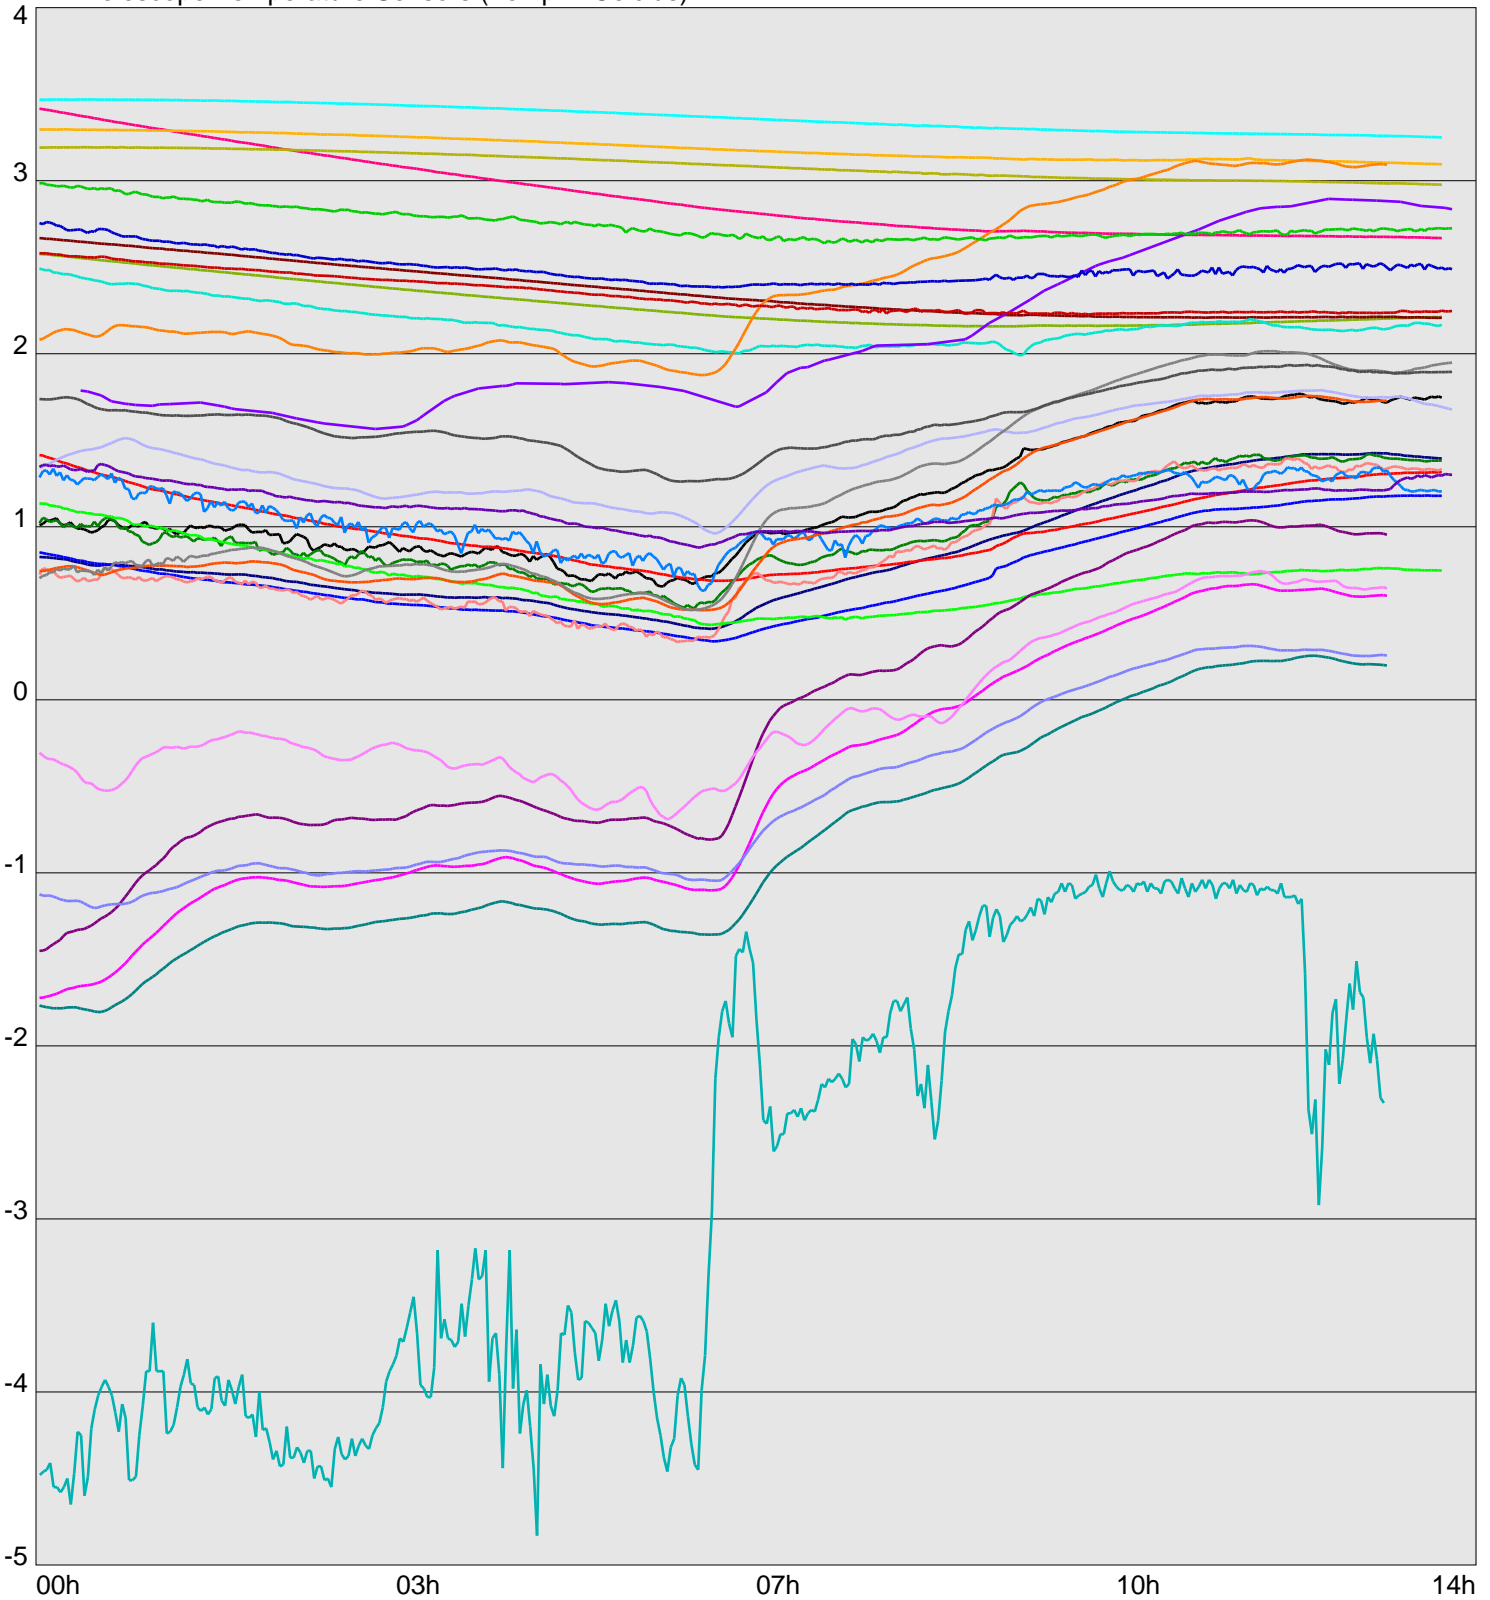

Telescope Temperature Sensors (Temp in Celcius)

TT1	TT2	TT3	TT4	TT5	TT6	TT7	TT8	TM1	TM2
TM3	TM4	TM5	TM6	TMS1	TMS2	TD1	TD2	TD3	TD4
TD5	TD6	TD7	TF1	TF2	TF3	TF4	TF5	TF6	TF7
TF8	TE1	TE2							