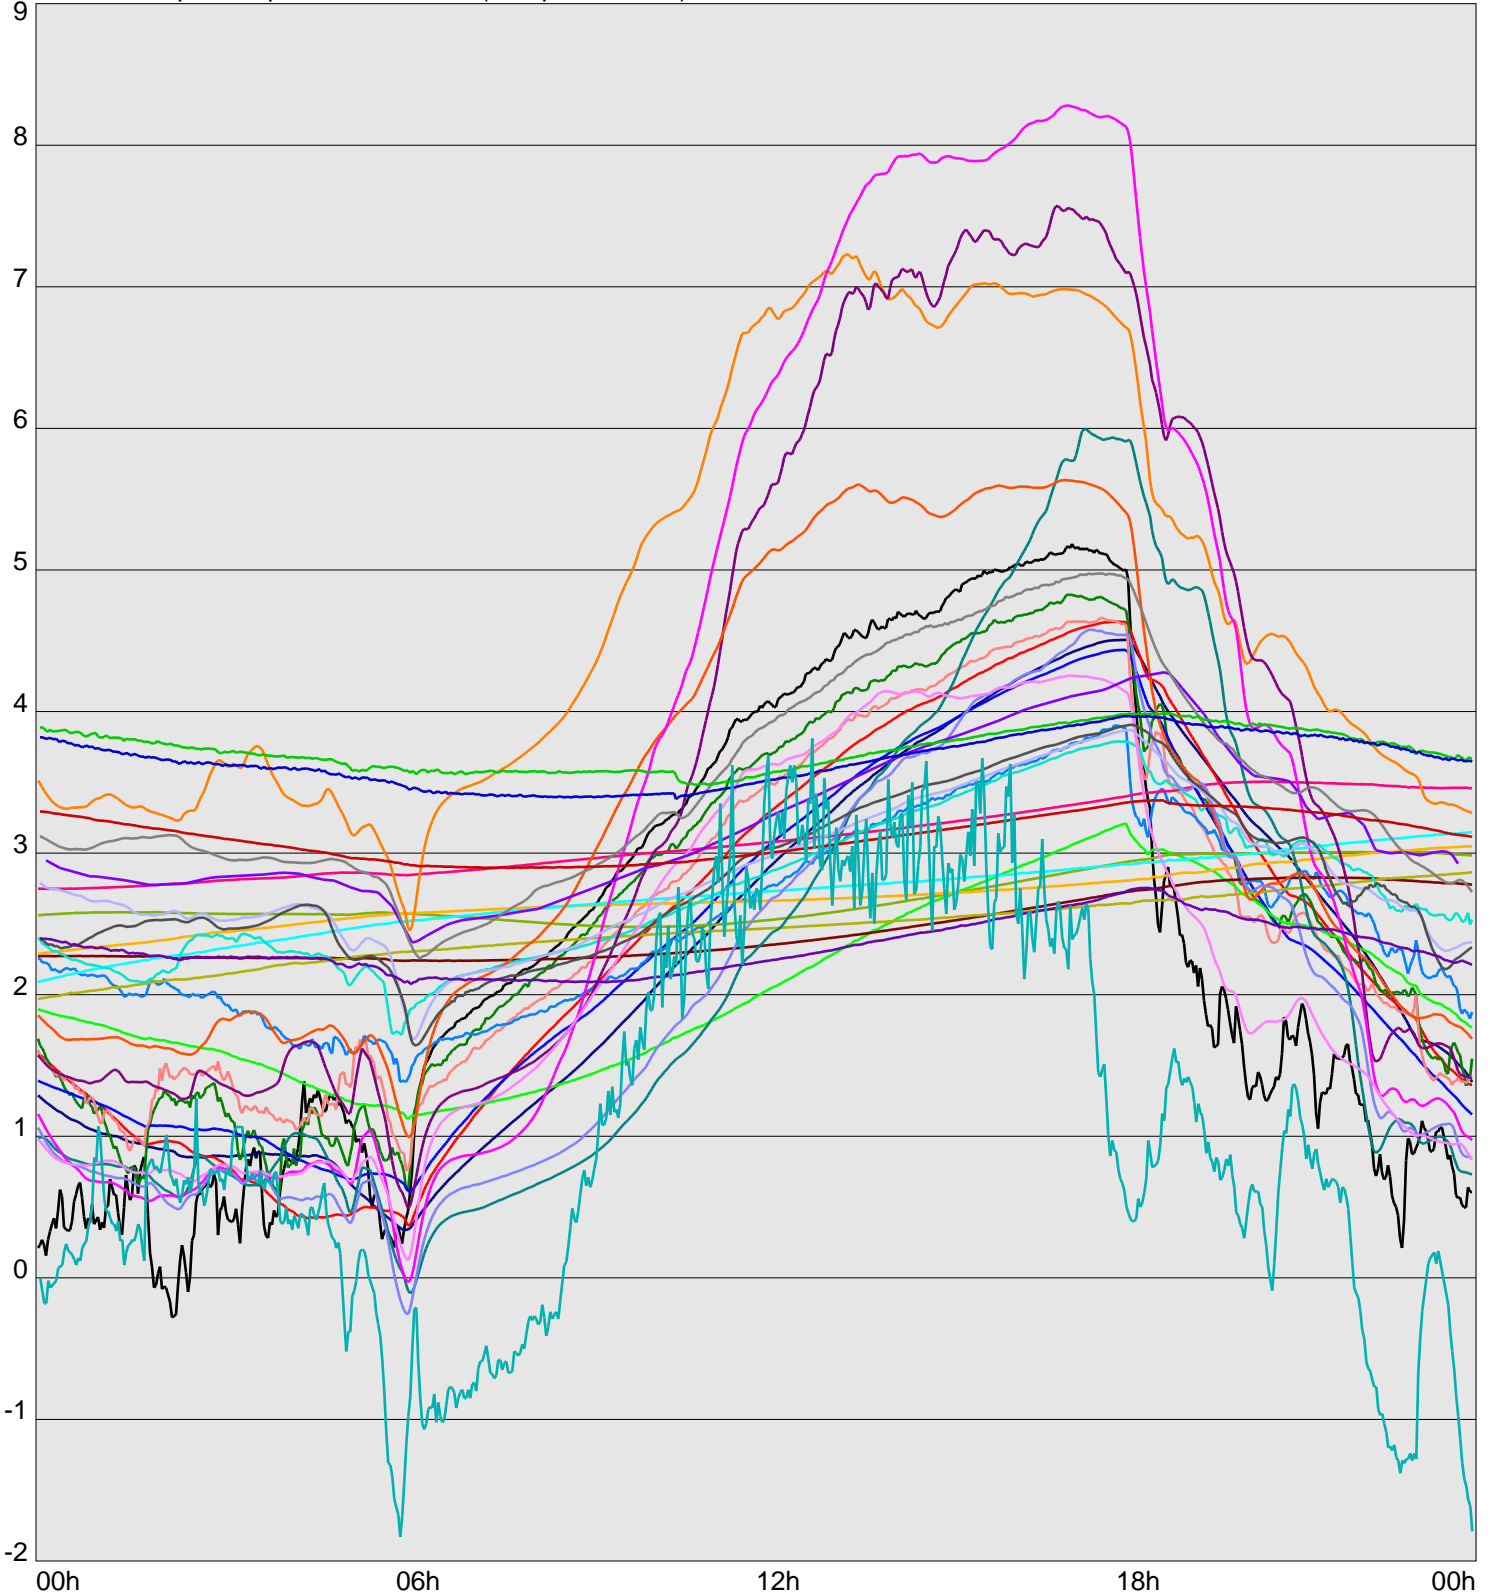

Telescope Temperature Sensors (Temp in Celcius)

TT1	TT2	TT3	TT4	TT5	TT6	TT7	TT8	TM1	TM2
TM3	TM4	TM5	TM6	TMS1	TMS2	TD1	TD2	TD3	TD4
TD5	TD6	TD7	TF1	TF2	TF3	TF4	TF5	TF6	TF7
TF8	TE1	TE2							