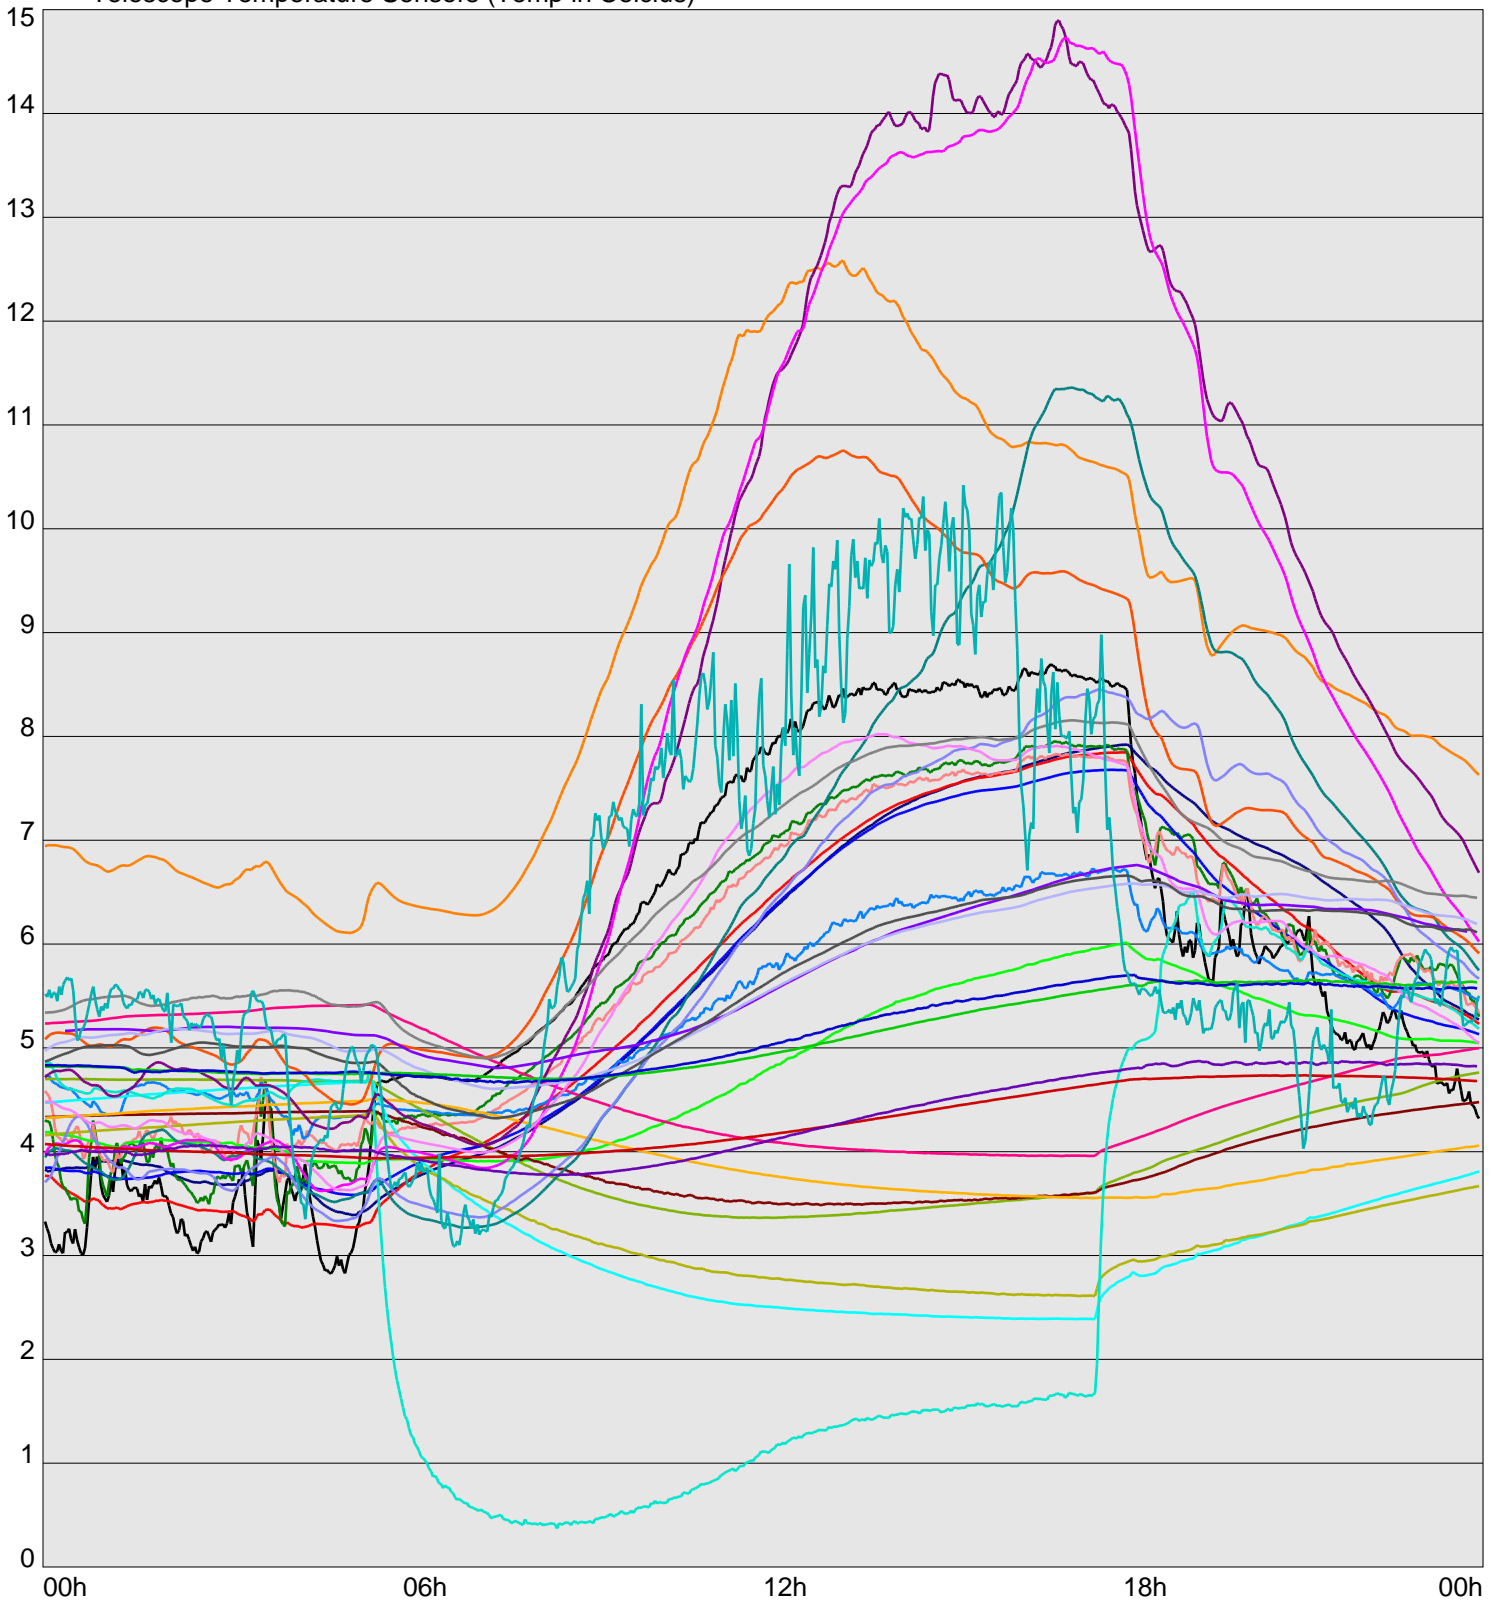

Telescope Temperature Sensors (Temp in Celcius)

TT1	TT2	TT3	TT4	TT5	TT6	TT7	TT8	TM1	TM2
TM3	TM4	TM5	TM6	TMS1	TMS2	TD1	TD2	TD3	TD4
TD5	TD6	TD7	TF1	TF2	TF3	TF4	TF5	TF6	TF7
TF8	TE1	TE2							