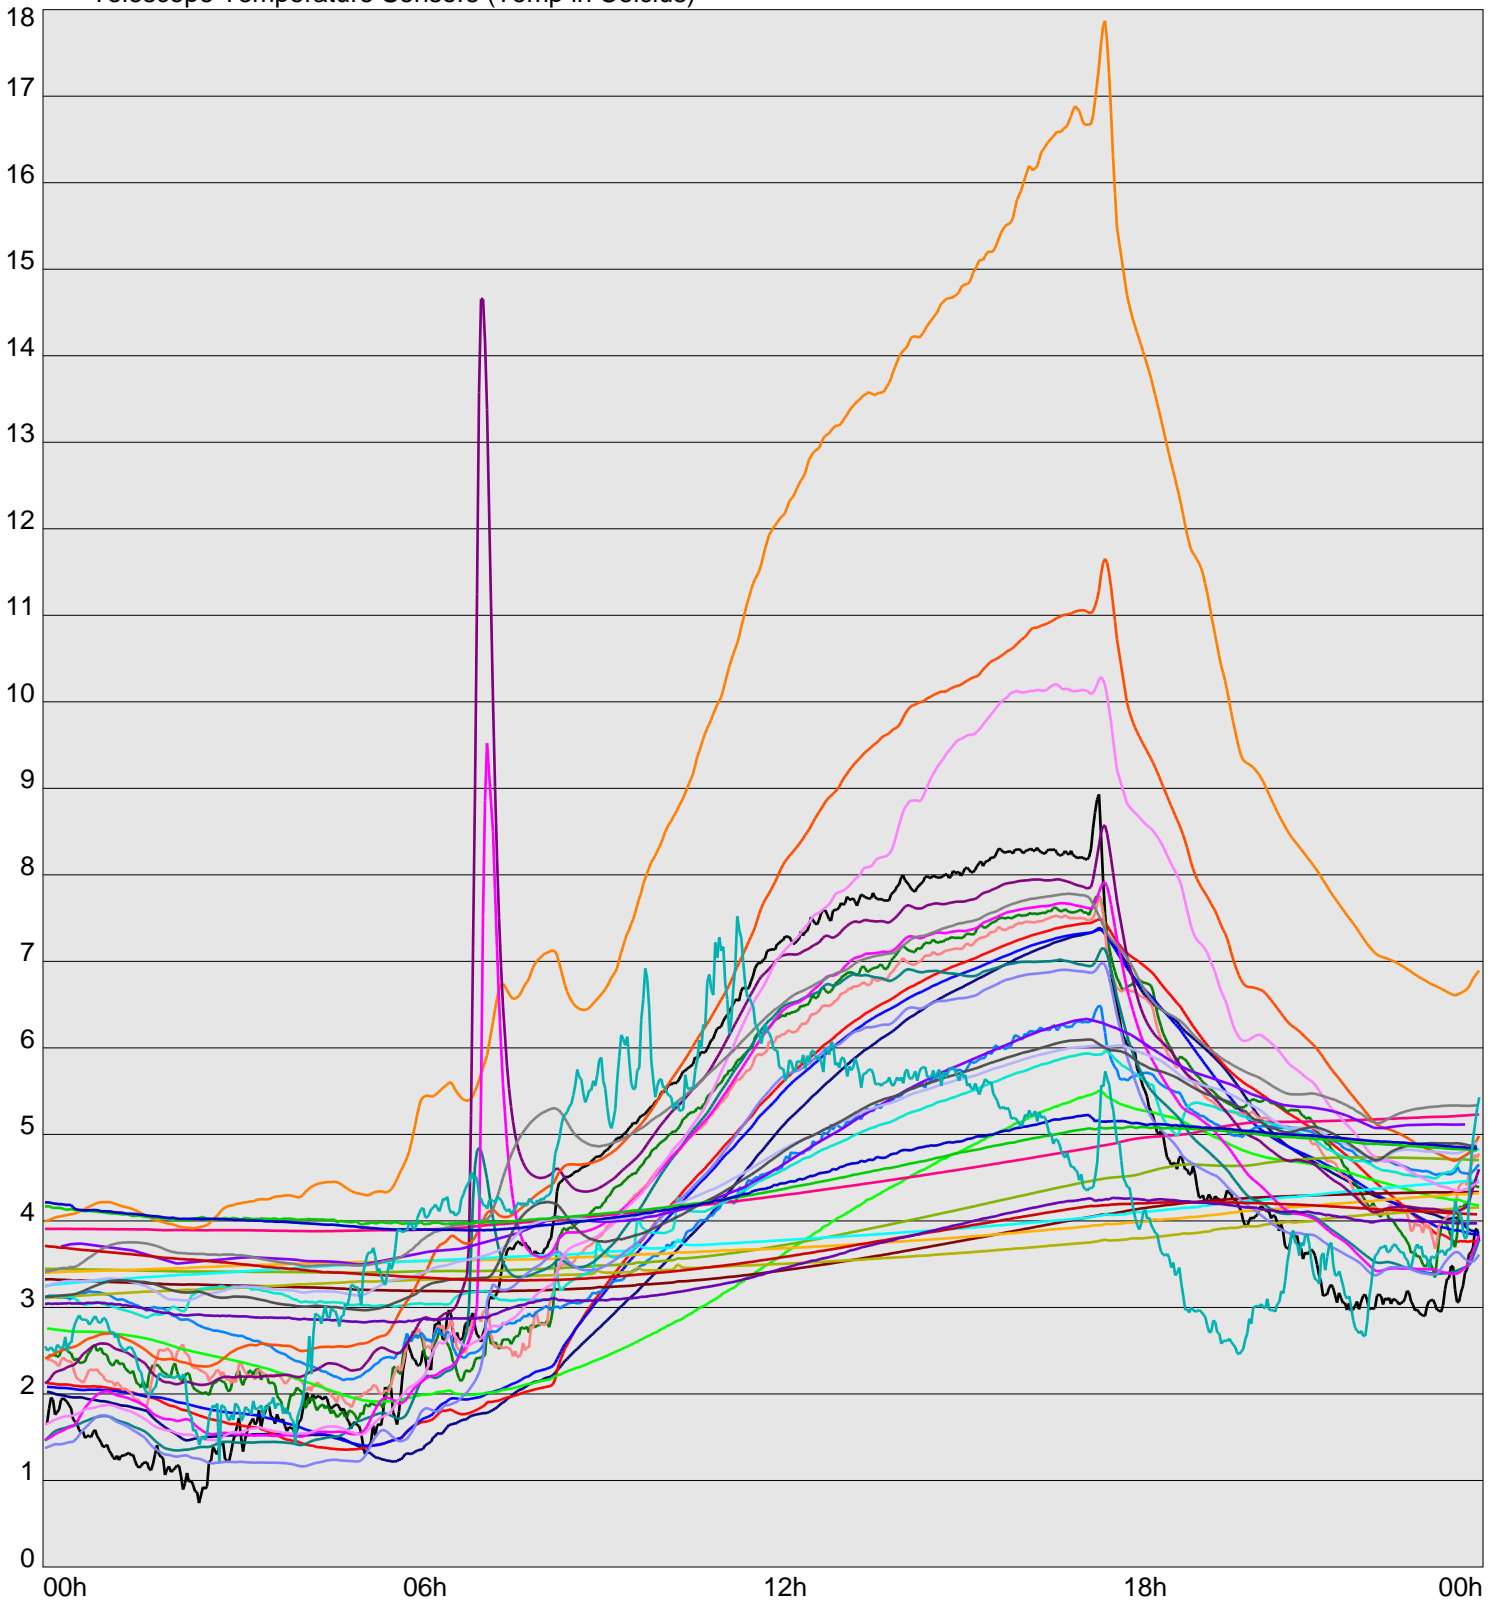

Telescope Temperature Sensors (Temp in Celcius)

TT1	TT2	TT3	TT4	TT5	TT6	TT7	TT8	TM1	TM2
TM3	TM4	TM5	TM6	TMS1	TMS2	TD1	TD2	TD3	TD4
TD5	TD6	TD7	TF1	TF2	TF3	TF4	TF5	TF6	TF7
TF8	TE1	TE2							