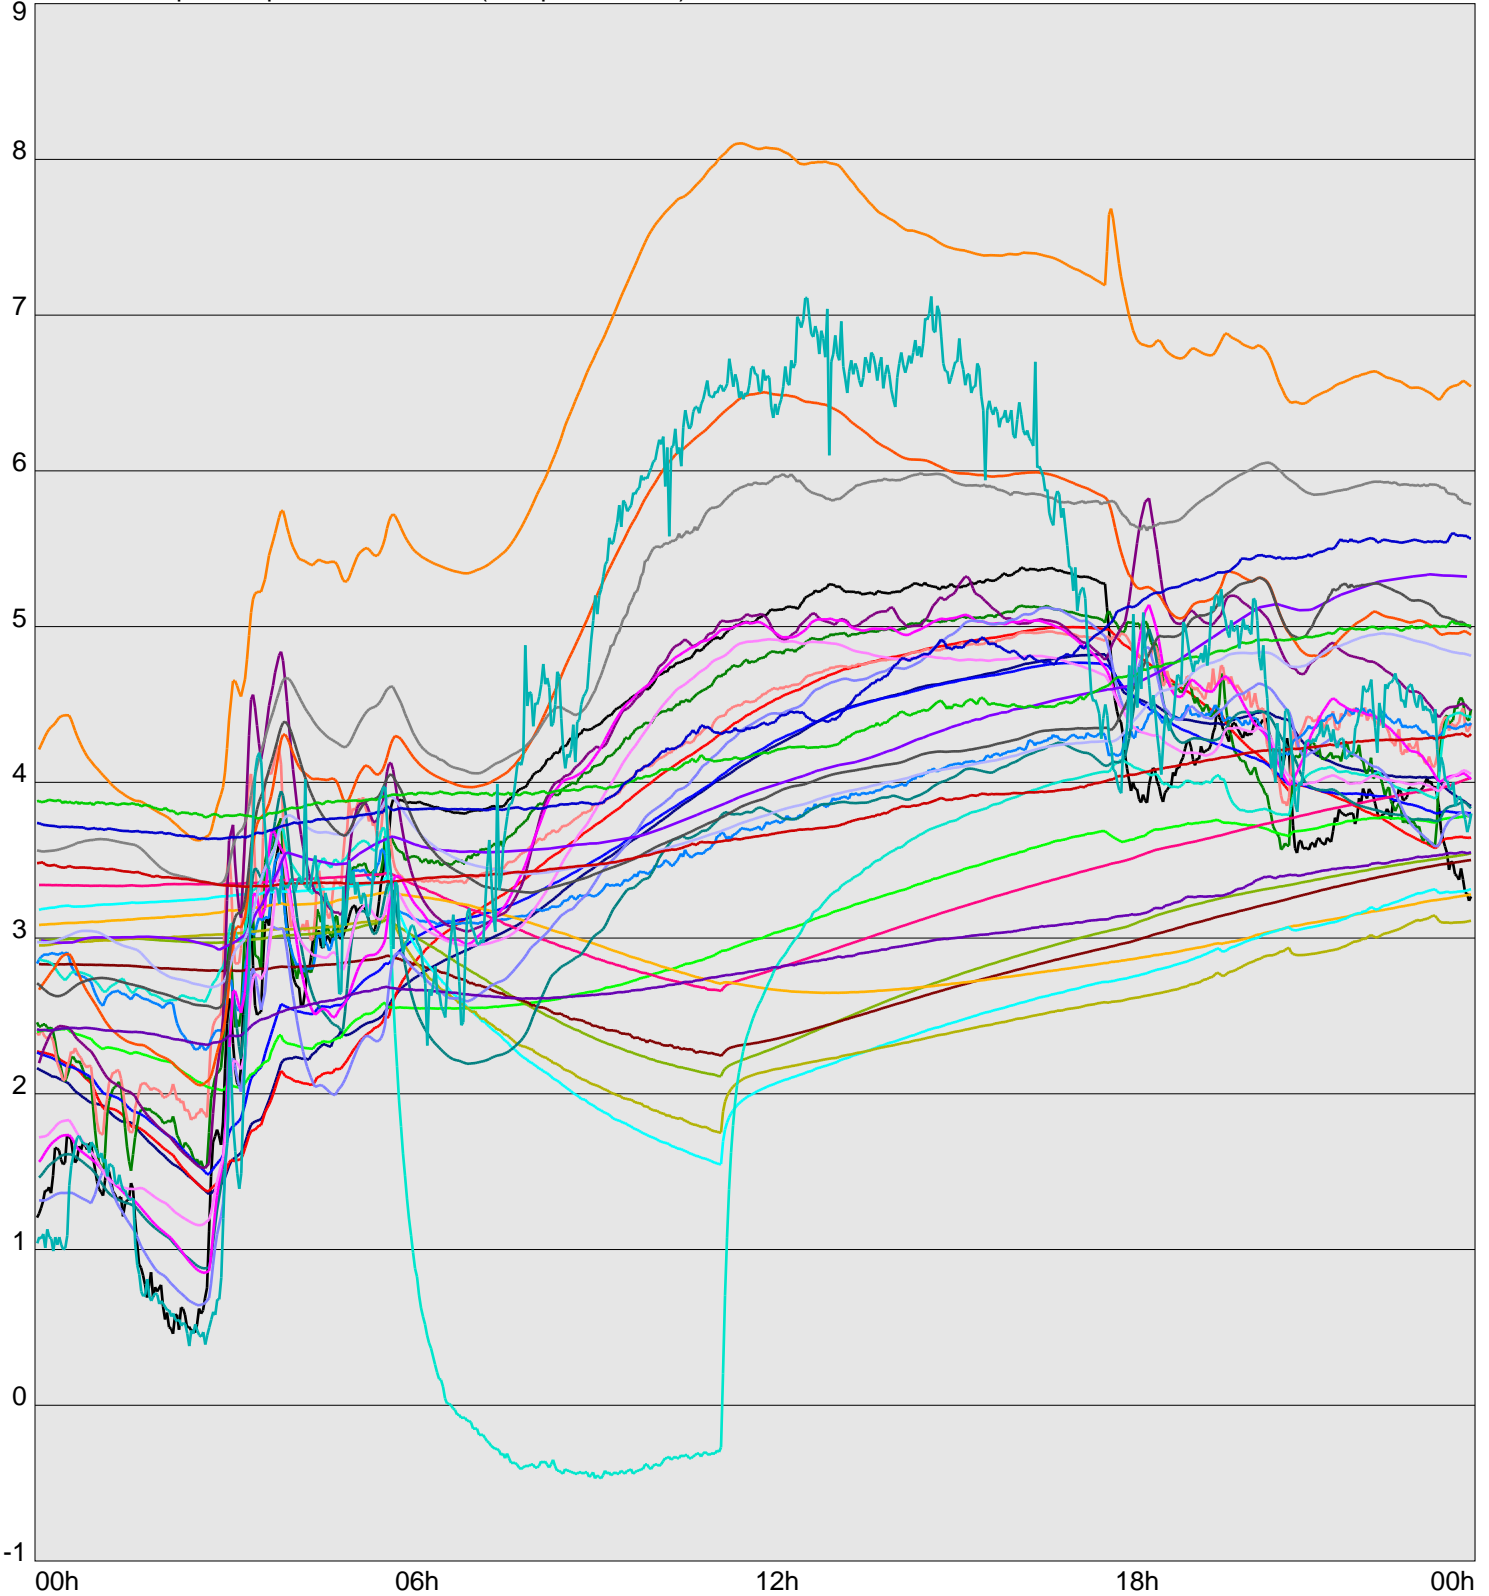

Telescope Temperature Sensors (Temp in Celcius)

TT1	TT2	TT3	TT4	TT5	TT6	TT7	TT8	TM1	TM2
TM3	TM4	TM5	TM6	TMS1	TMS2	TD1	TD2	TD3	TD4
TD5	TD6	TD7	TF1	TF2	TF3	TF4	TF5	TF6	TF7
TF8	TE1	TE2							