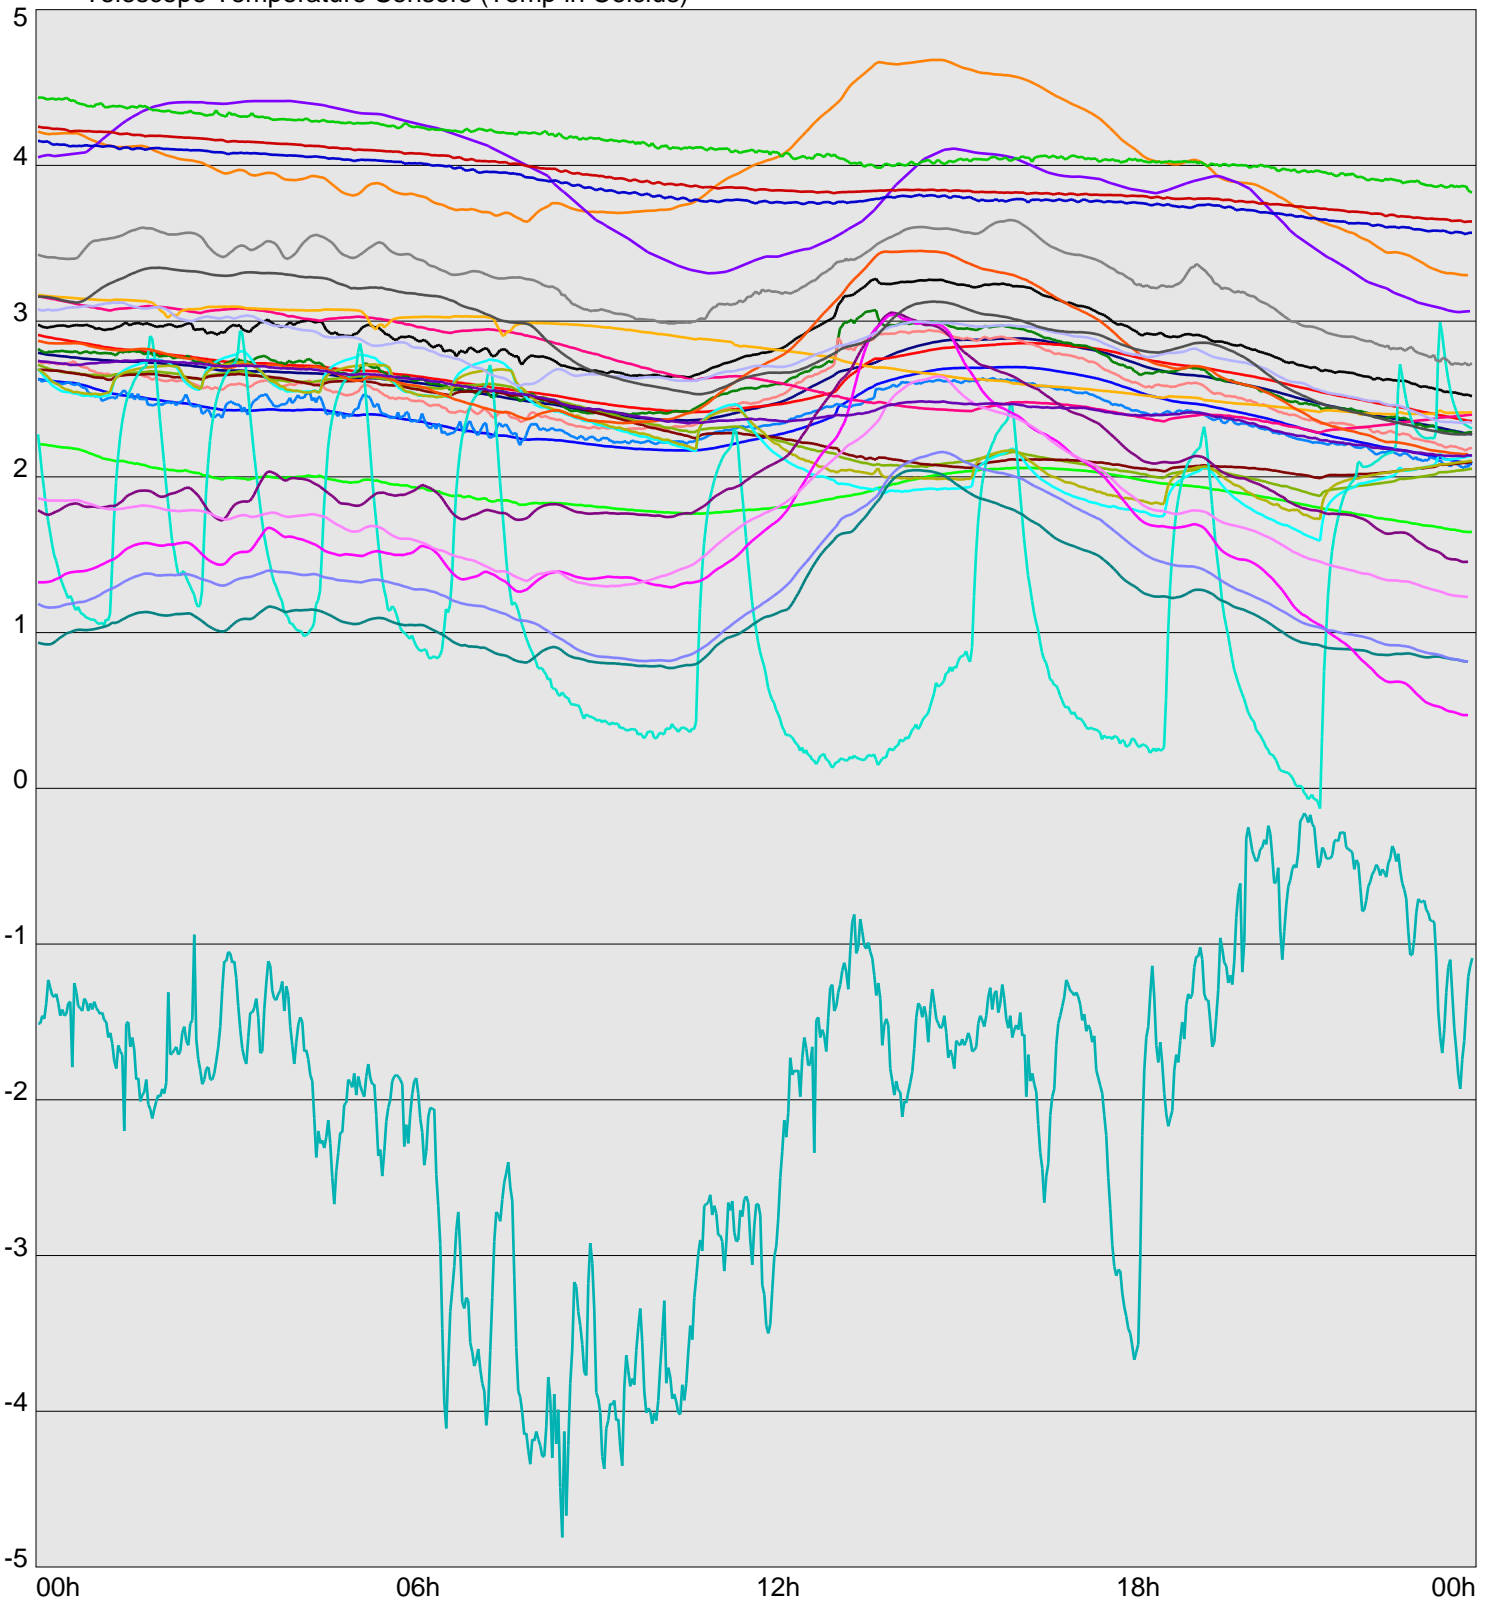

Telescope Temperature Sensors (Temp in Celcius)

TT1	TT2	TT3	TT4	TT5	TT6	TT7	TT8	TM1	TM2
TM3	TM4	TM5	TM6	TMS1	TMS2	TD1	TD2	TD3	TD4
TD5	TD6	TD7	TF1	TF2	TF3	TF4	TF5	TF6	TF7
TF8	TE1	TE2							