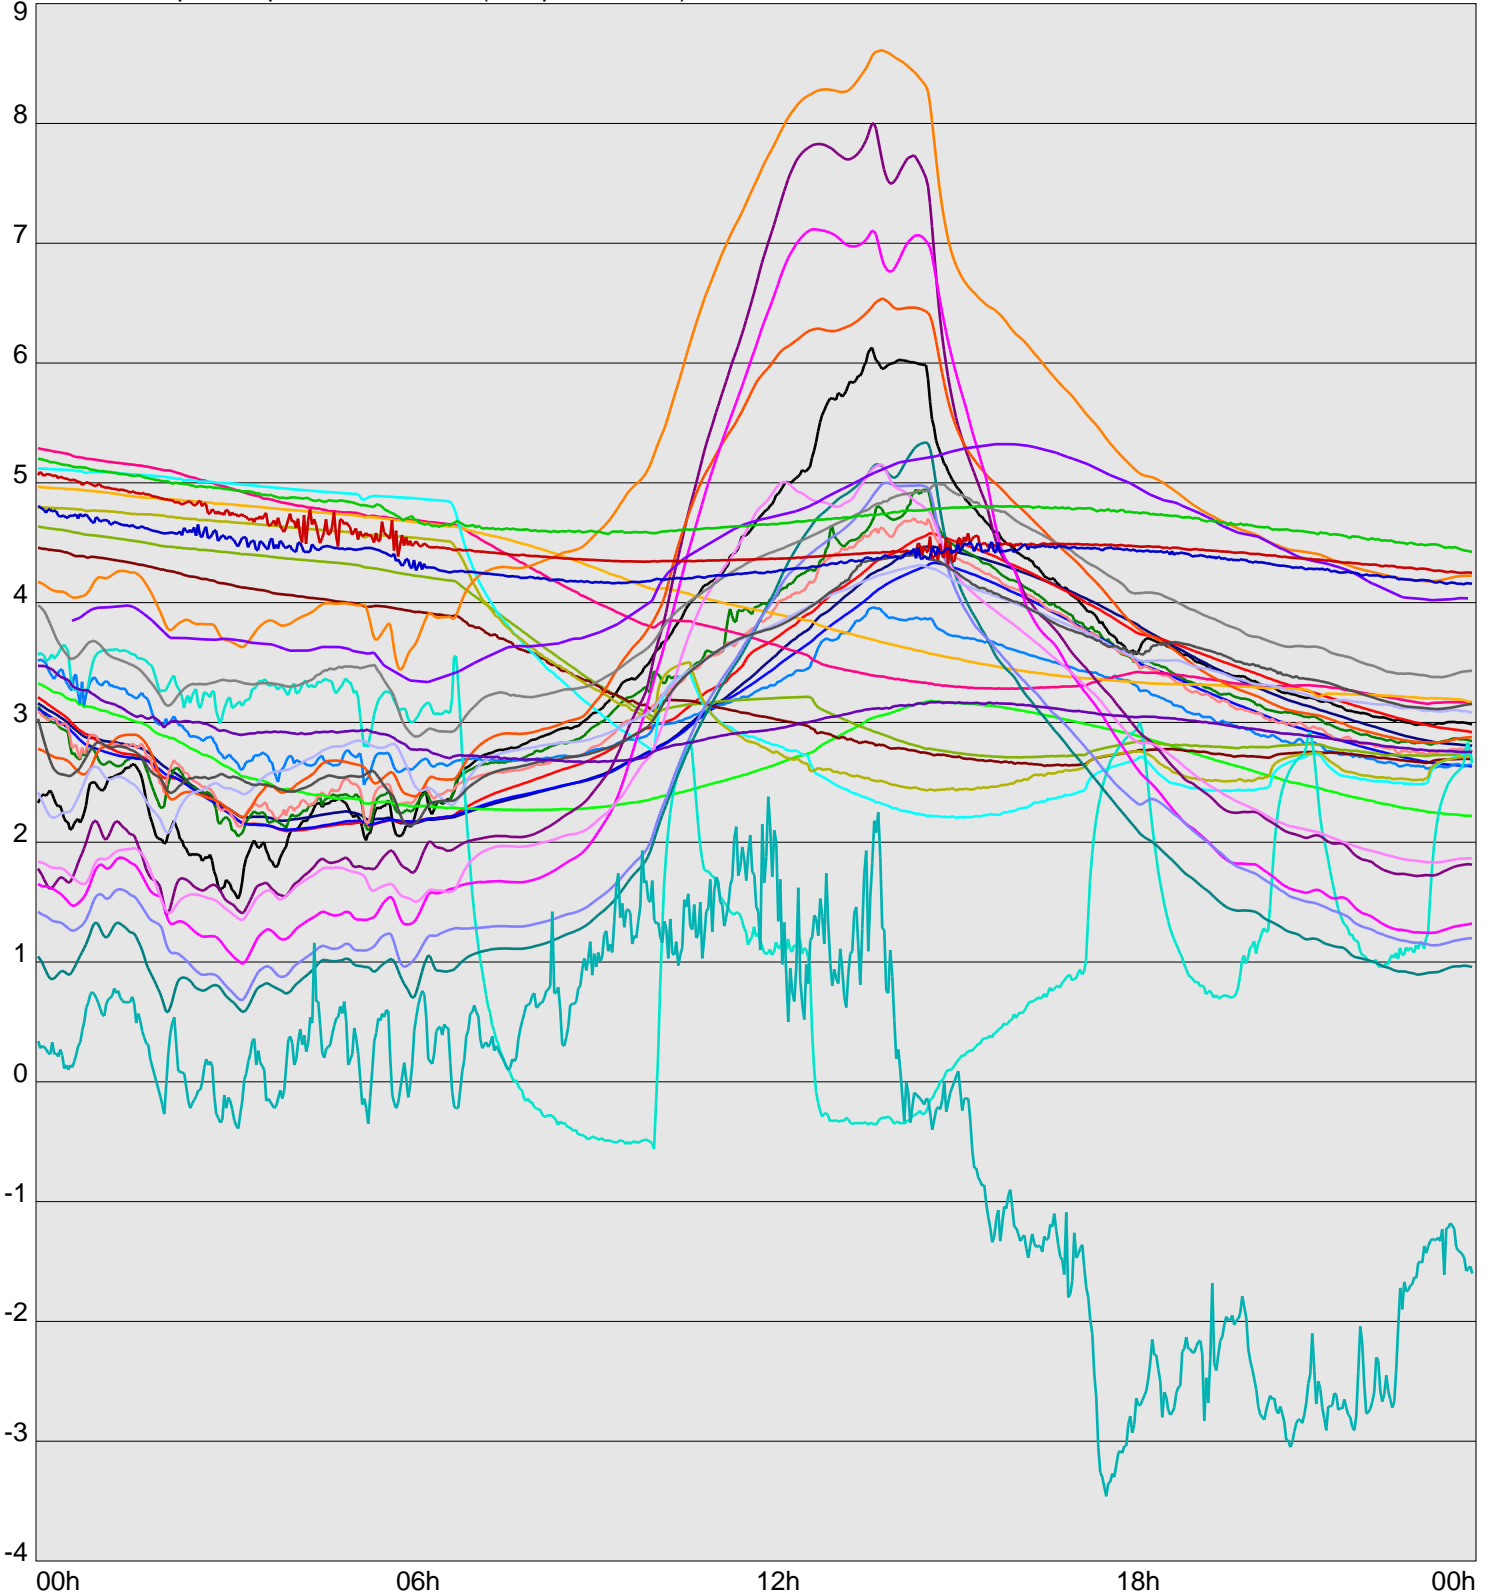

Telescope Temperature Sensors (Temp in Celcius)

— TT1	— TT2	— TT3	— TT4	— TT5	— TT6	— TT7	— TT8	— TM1	— TM2
— TM3	— TM4	— TM5	— TM6	— TMS1	— TMS2	— TD1	— TD2	— TD3	— TD4
— TD5	— TD6	— TD7	— TF1	— TF2	— TF3	— TF4	— TF5	— TF6	— TF7
— TF8	— TE1	— TE2							