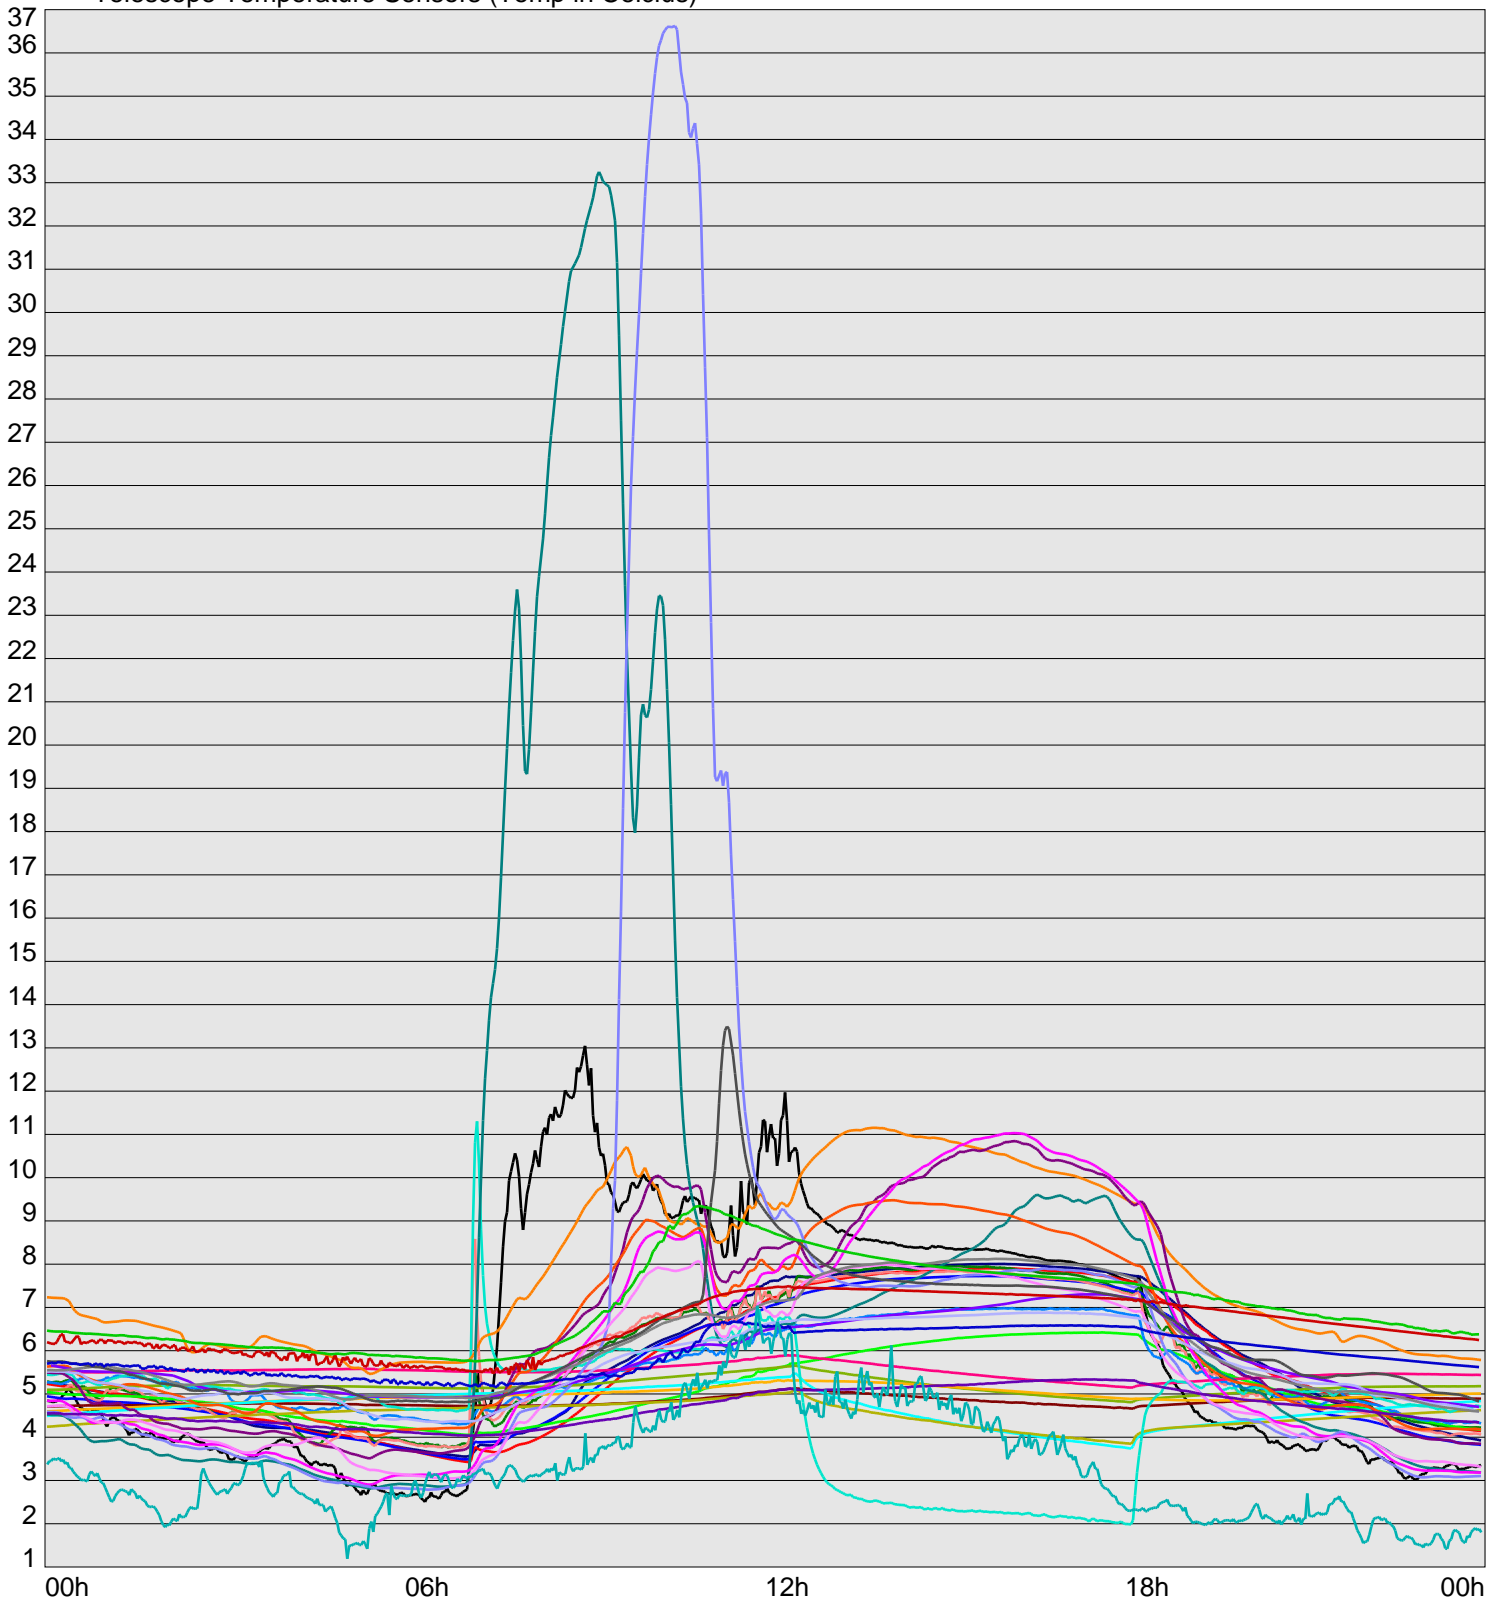

Telescope Temperature Sensors (Temp in Celcius)

TT1	TT2	TT3	TT4	TT5	TT6	TT7	TT8	TM1	TM2
TM3	TM4	TM5	TM6	TMS1	TMS2	TD1	TD2	TD3	TD4
TD5	TD6	TD7	TF1	TF2	TF3	TF4	TF5	TF6	TF7
TF8	TE1	TE2							