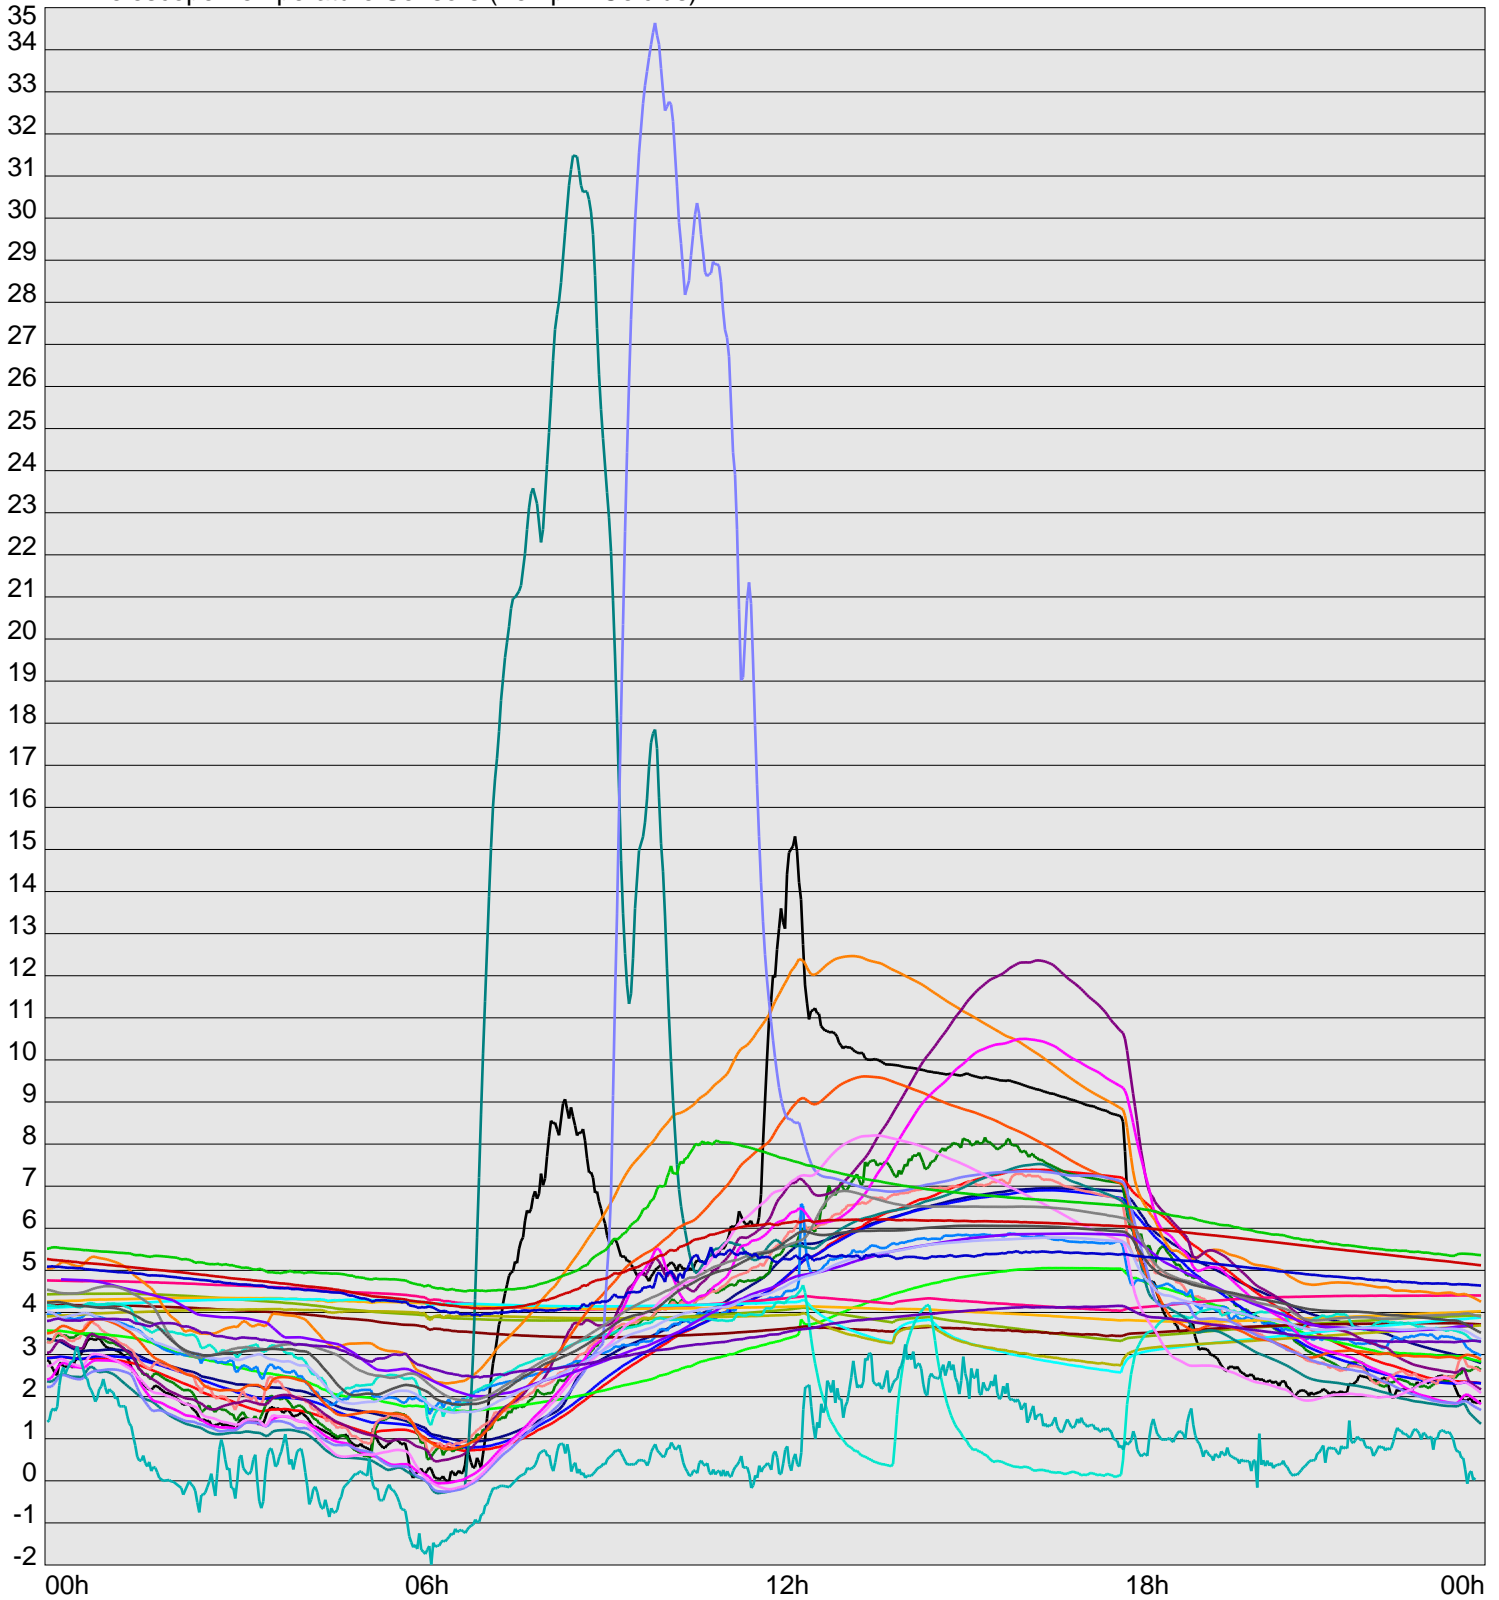

Telescope Temperature Sensors (Temp in Celcius)

TT1	TT2	TT3	TT4	TT5	TT6	TT7	TT8	TM1	TM2
TM3	TM4	TM5	TM6	TMS1	TMS2	TD1	TD2	TD3	TD4
TD5	TD6	TD7	TF1	TF2	TF3	TF4	TF5	TF6	TF7
TF8	TE1	TE2							