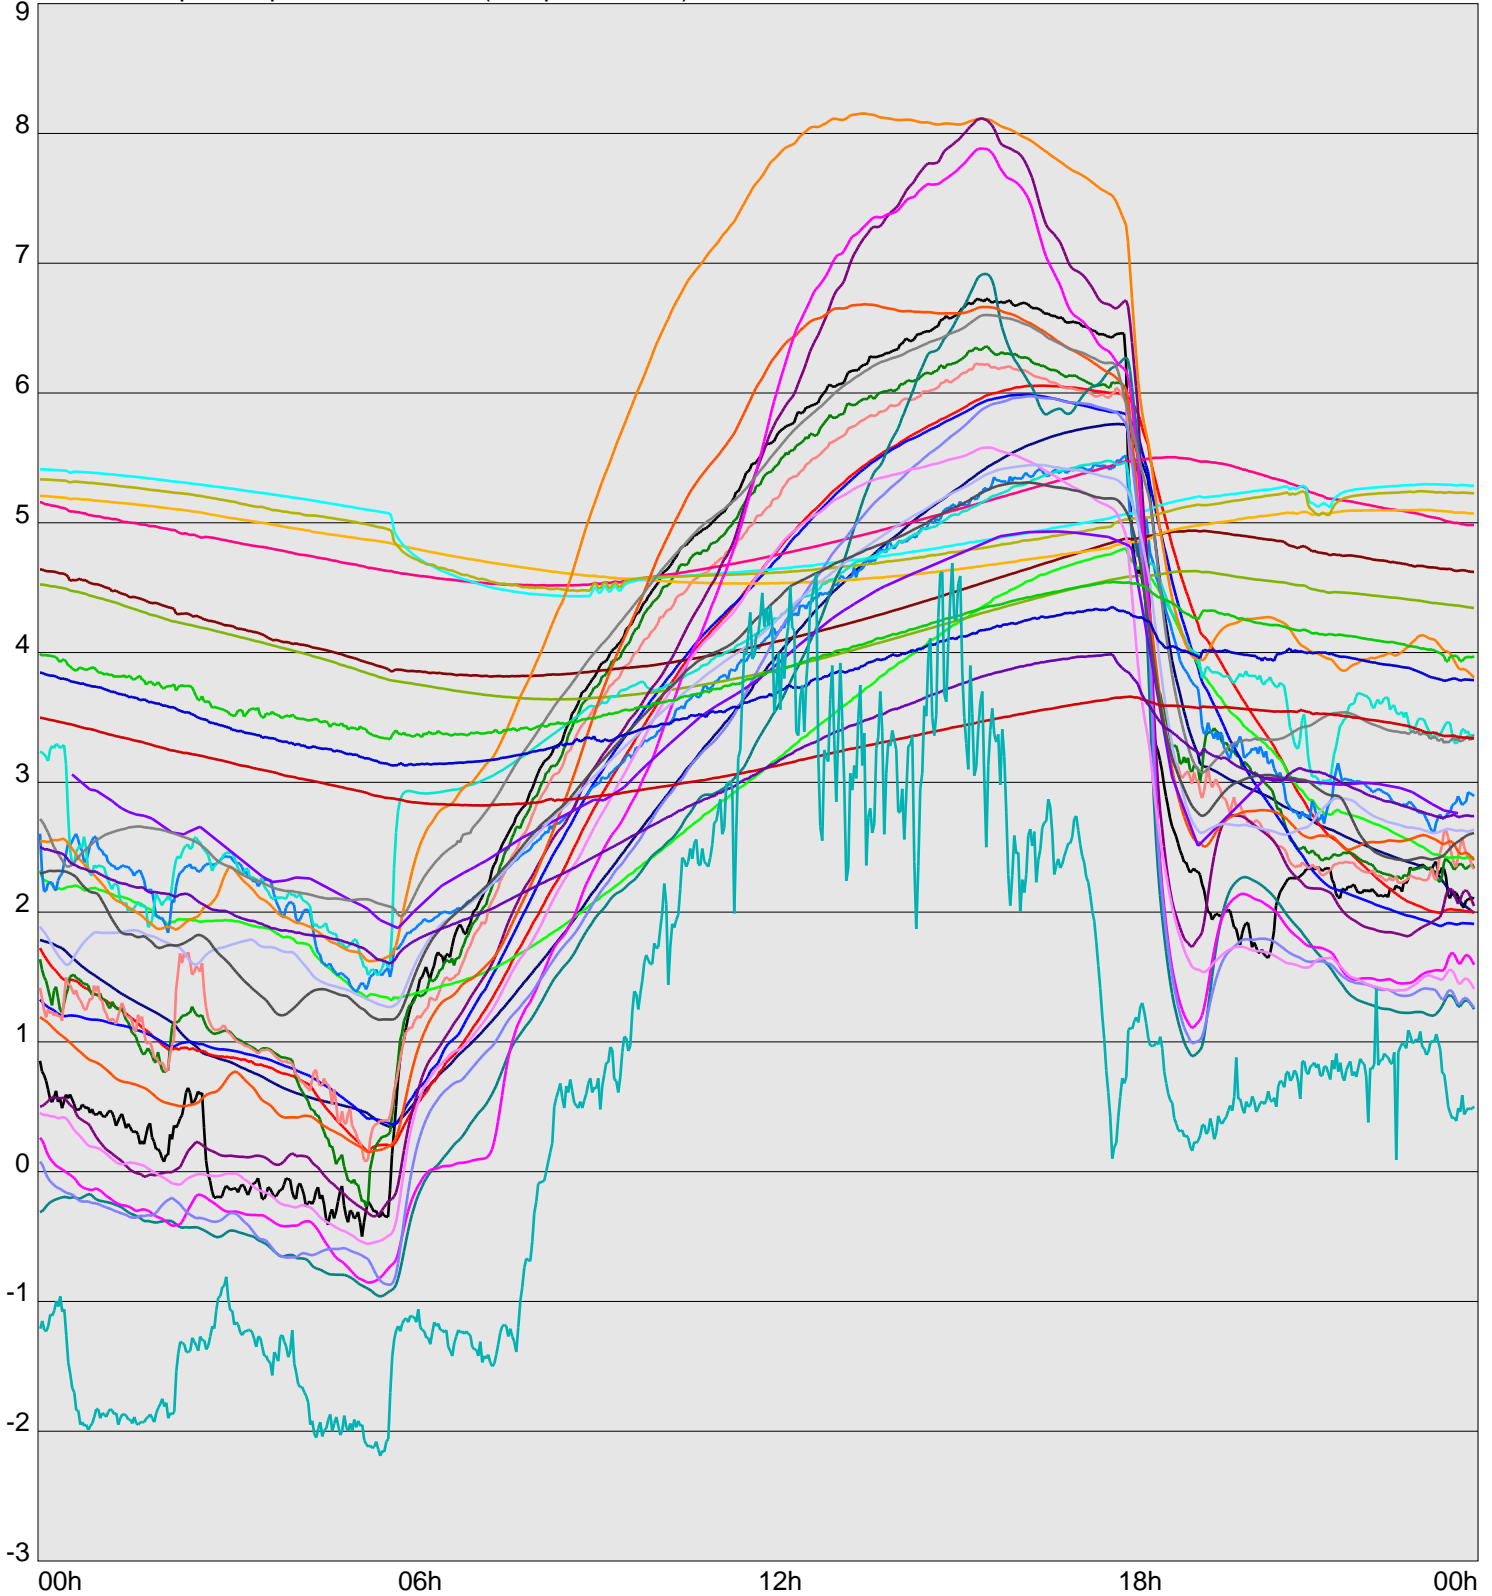

Telescope Temperature Sensors (Temp in Celcius)

TT1	TT2	TT3	TT4	TT5	TT6	TT7	TT8	TM1	TM2
TM3	TM4	TM5	TM6	TMS1	TMS2	TD1	TD2	TD3	TD4
TD5	TD6	TD7	TF1	TF2	TF3	TF4	TF5	TF6	TF7
TF8	TE1	TE2							