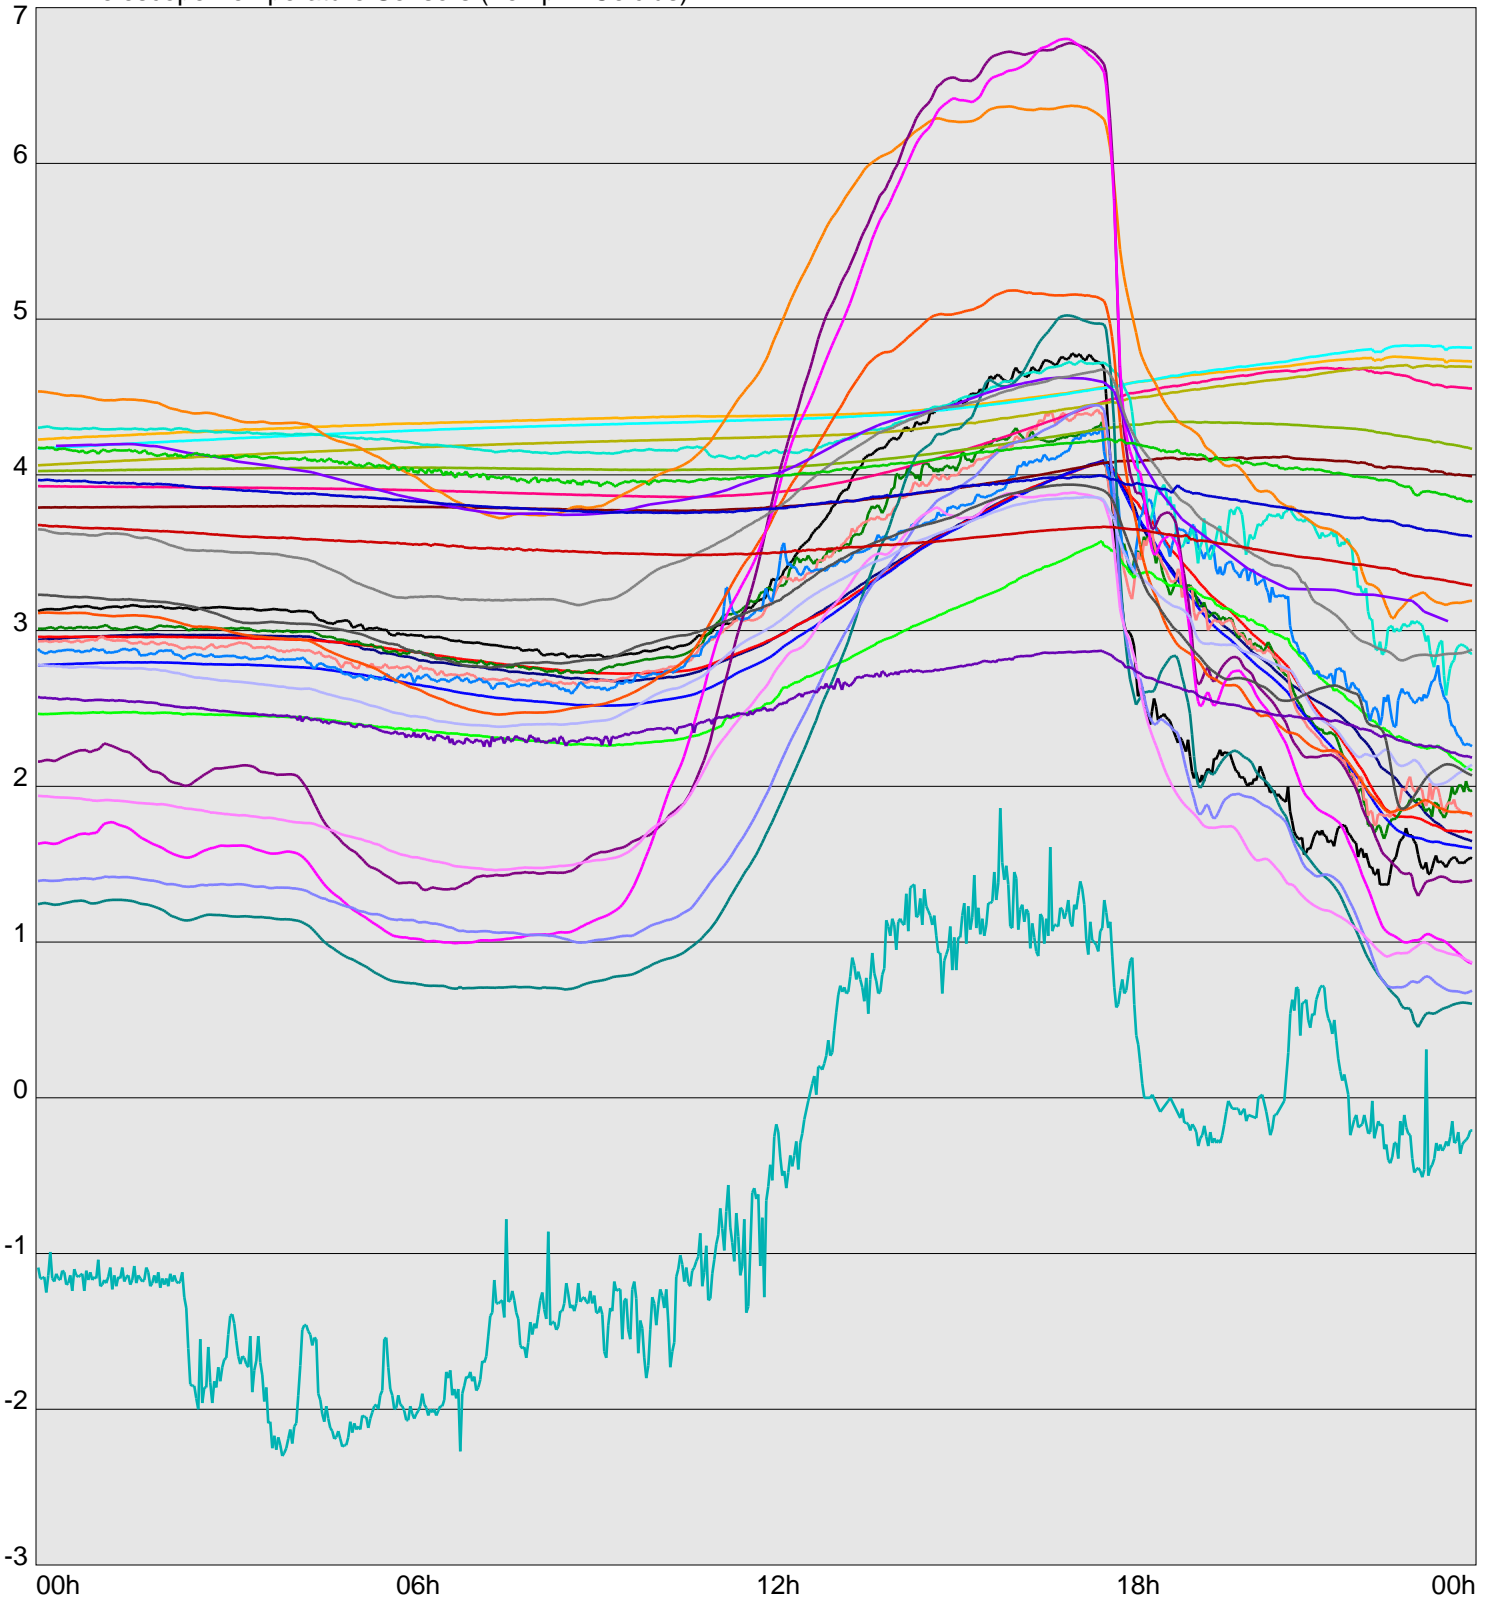

Telescope Temperature Sensors (Temp in Celcius)

TT1	TT2	TT3	TT4	TT5	TT6	TT7	TT8	TM1	TM2
TM3	TM4	TM5	TM6	TMS1	TMS2	TD1	TD2	TD3	TD4
TD5	TD6	TD7	TF1	TF2	TF3	TF4	TF5	TF6	TF7
TF8	TE1	TE2							