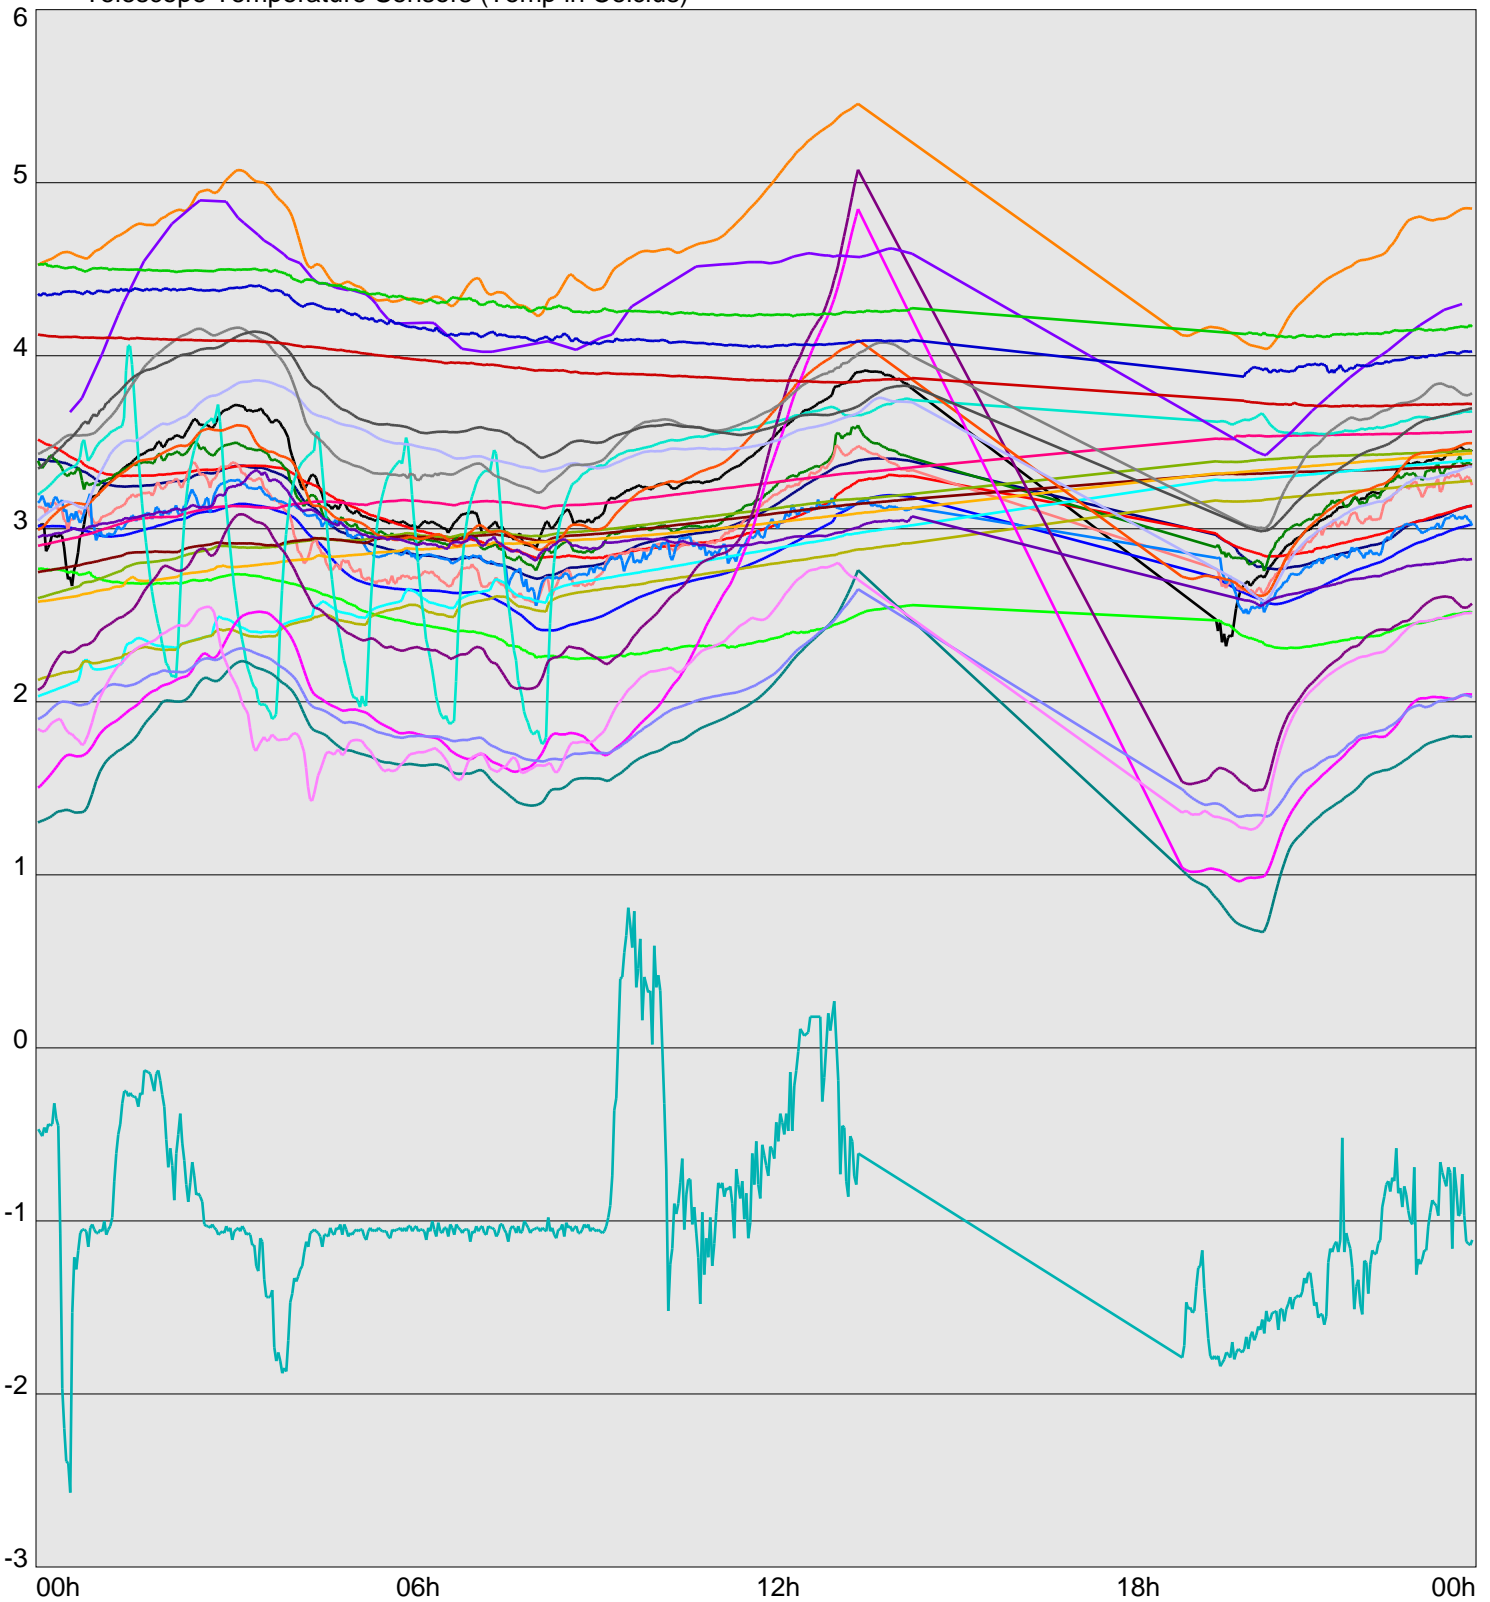

Telescope Temperature Sensors (Temp in Celcius)

— TT1	— TT2	— TT3	— TT4	— TT5	— TT6	— TT7	— TT8	— TM1	— TM2
— TM3	— TM4	— TM5	— TM6	— TMS1	— TMS2	— TD1	— TD2	— TD3	— TD4
— TD5	— TD6	— TD7	— TF1	— TF2	— TF3	— TF4	— TF5	— TF6	— TF7
— TF8	— TE1	— TE2							