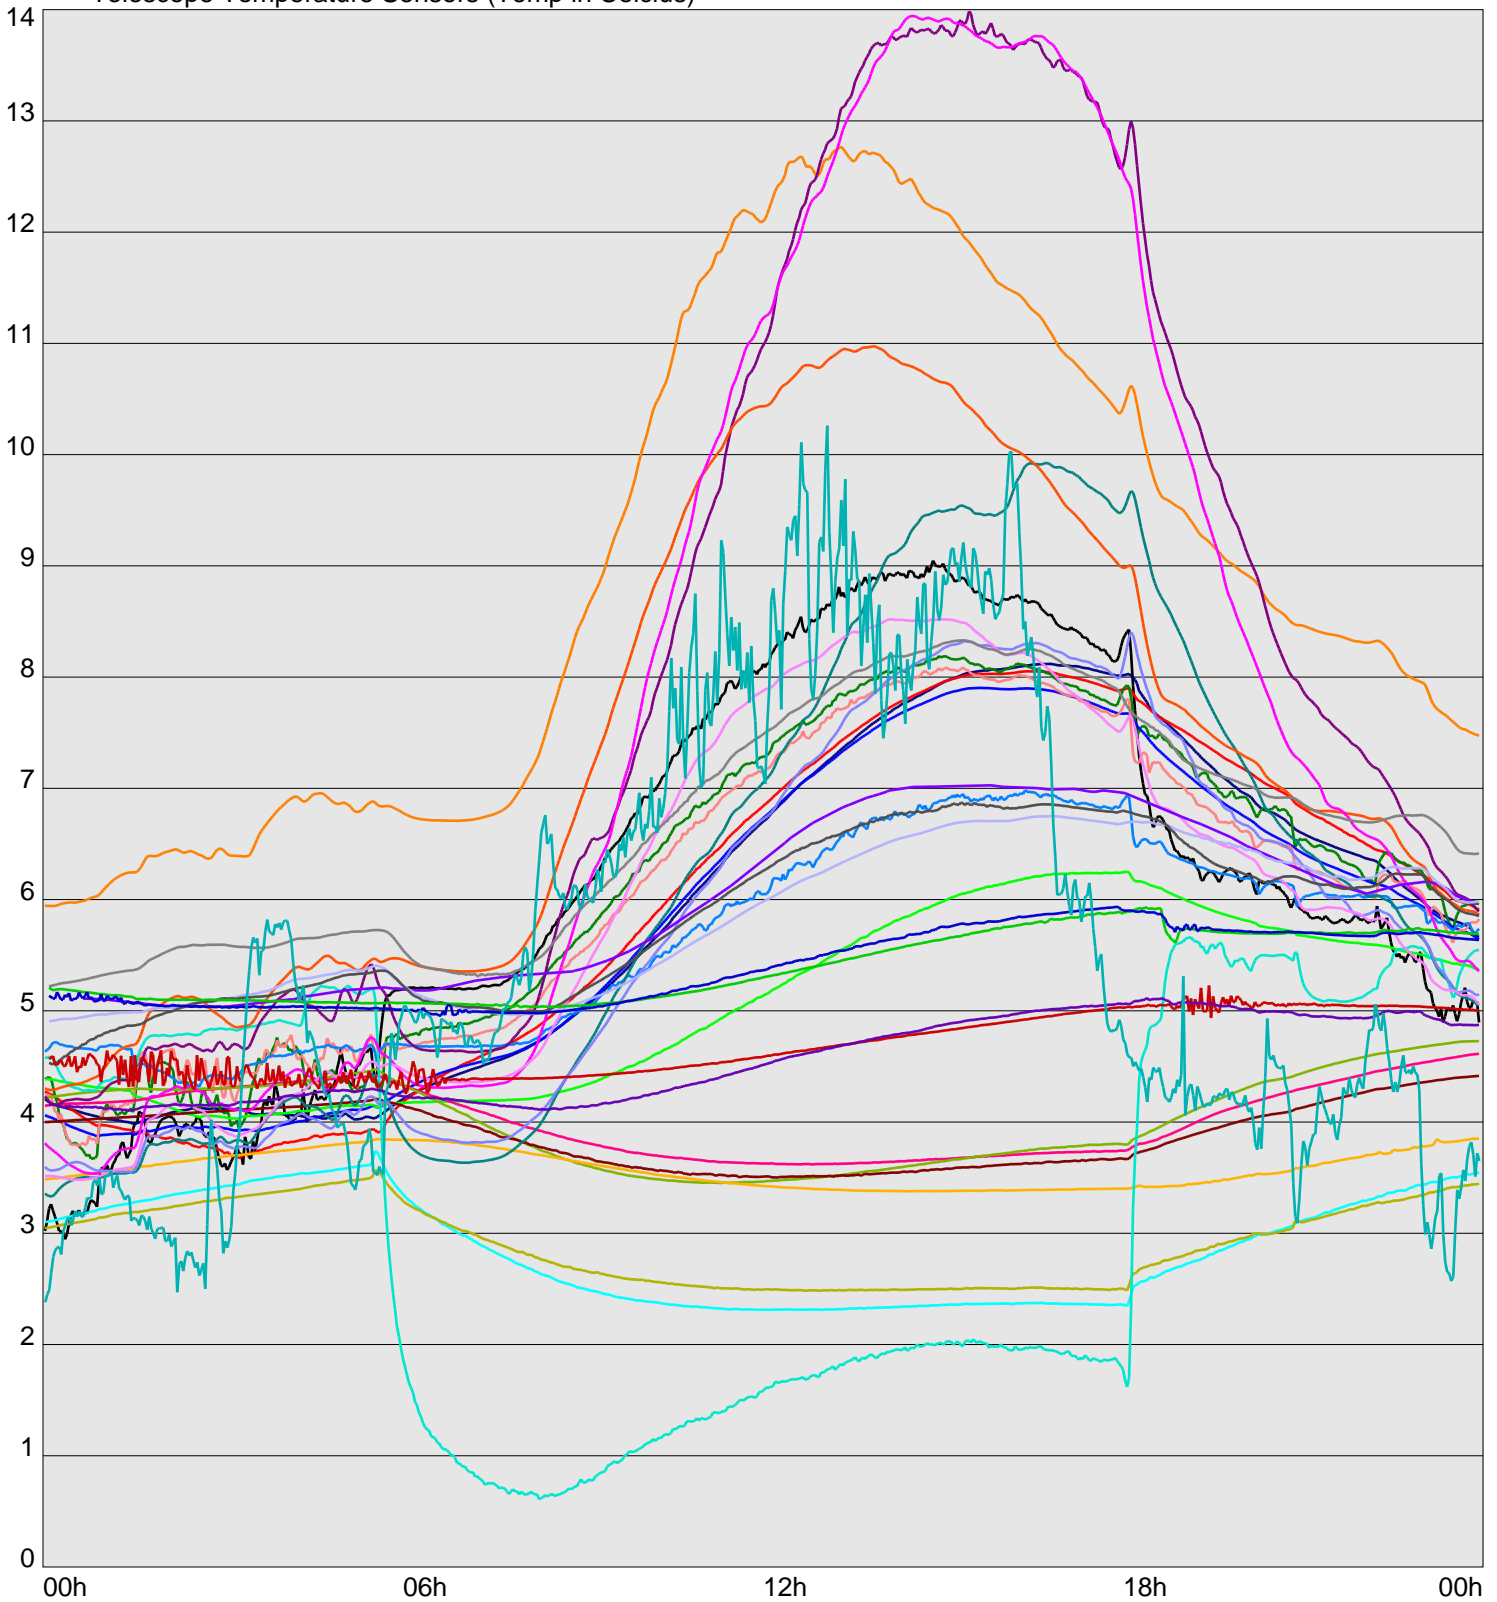

Telescope Temperature Sensors (Temp in Celcius)

— TT1	— TT2	— TT3	— TT4	— TT5	— TT6	— TT7	— TT8	— TM1	— TM2
— TM3	— TM4	— TM5	— TM6	— TMS1	— TMS2	— TD1	— TD2	— TD3	— TD4
— TD5	— TD6	— TD7	— TF1	— TF2	— TF3	— TF4	— TF5	— TF6	— TF7
— TF8	— TE1	— TE2							