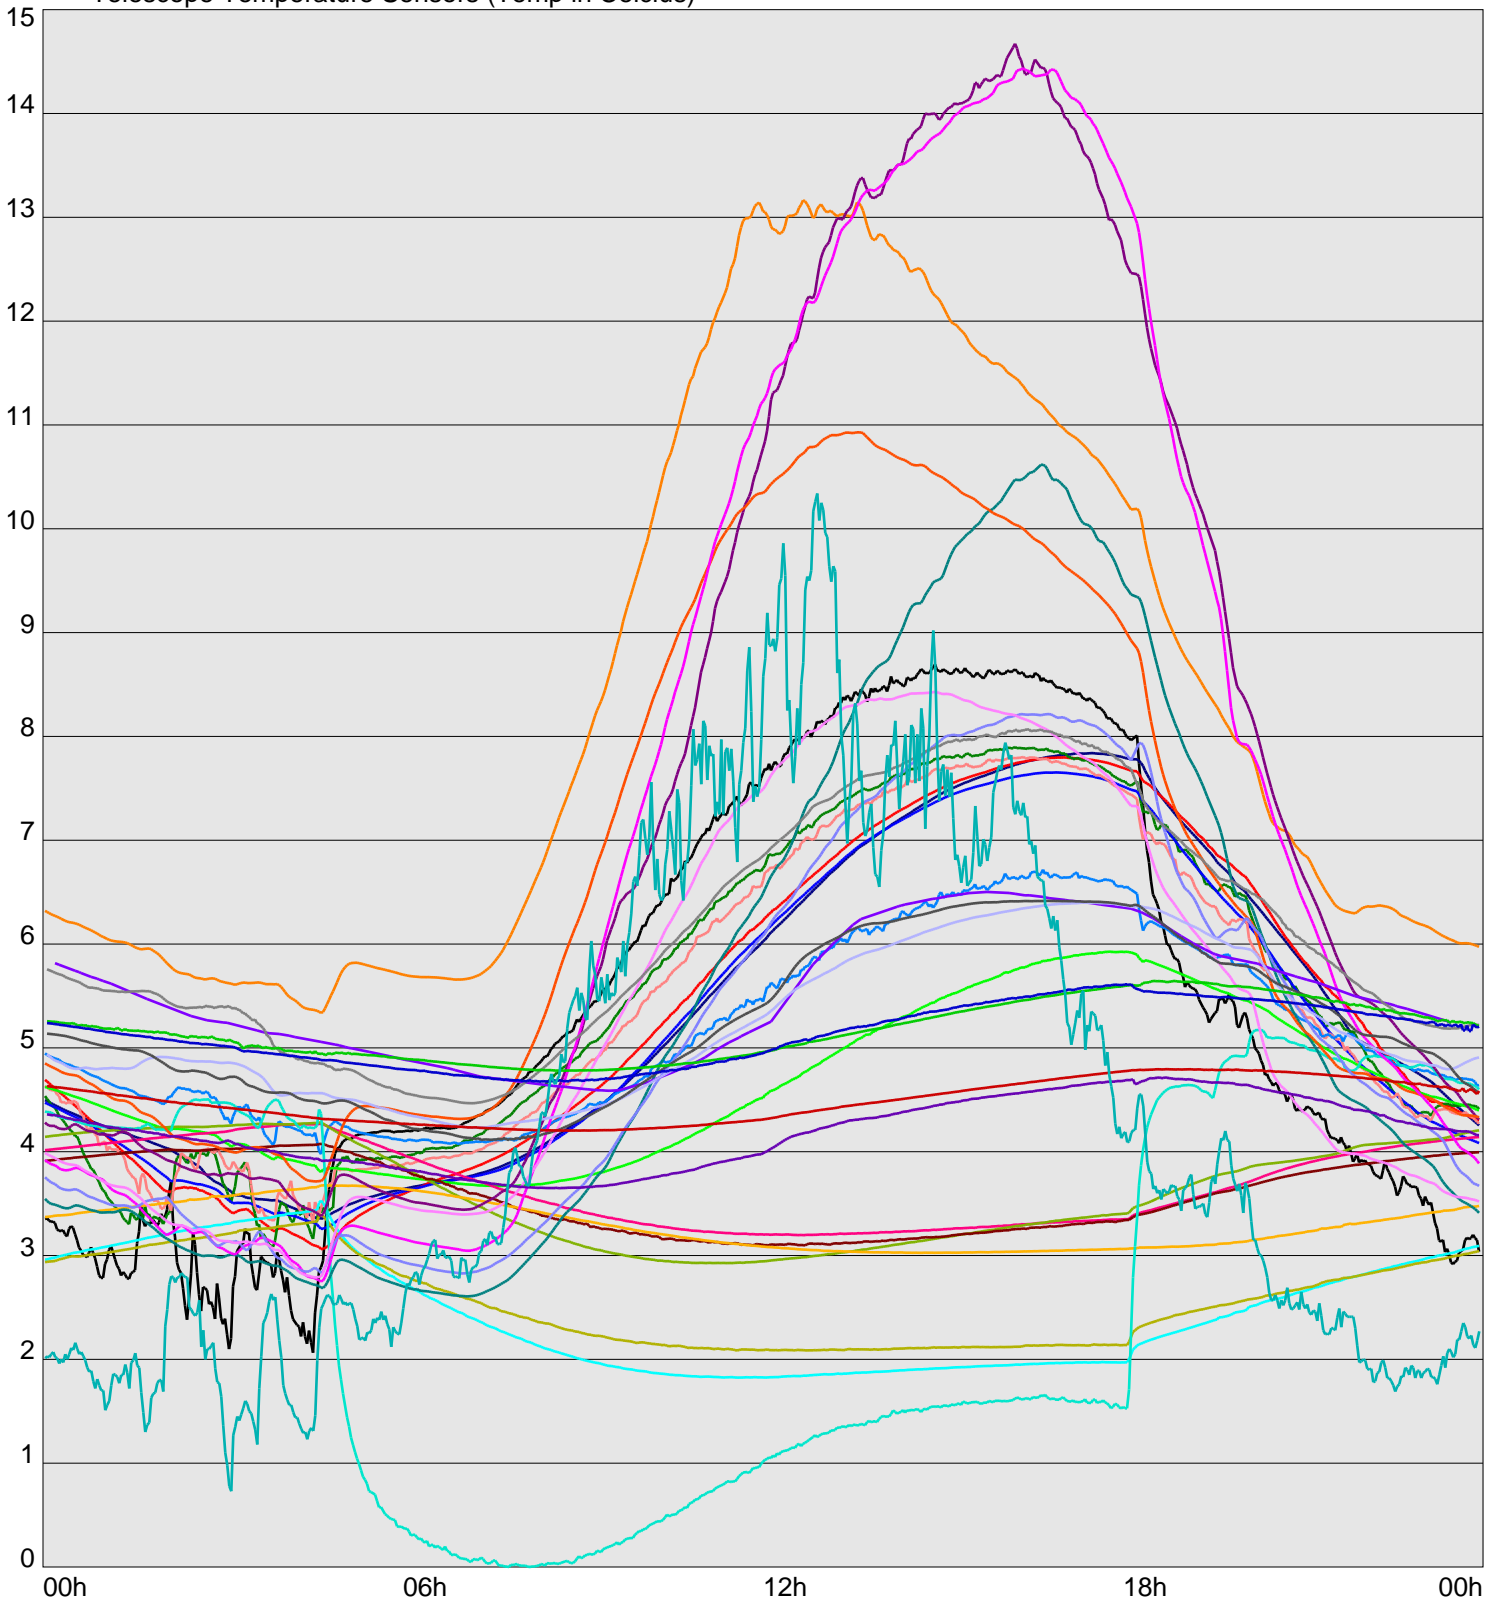

Telescope Temperature Sensors (Temp in Celcius)

TT1	TT2	TT3	TT4	TT5	TT6	TT7	TT8	TM1	TM2
TM3	TM4	TM5	TM6	TMS1	TMS2	TD1	TD2	TD3	TD4
TD5	TD6	TD7	TF1	TF2	TF3	TF4	TF5	TF6	TF7
TF8	TE1	TE2							