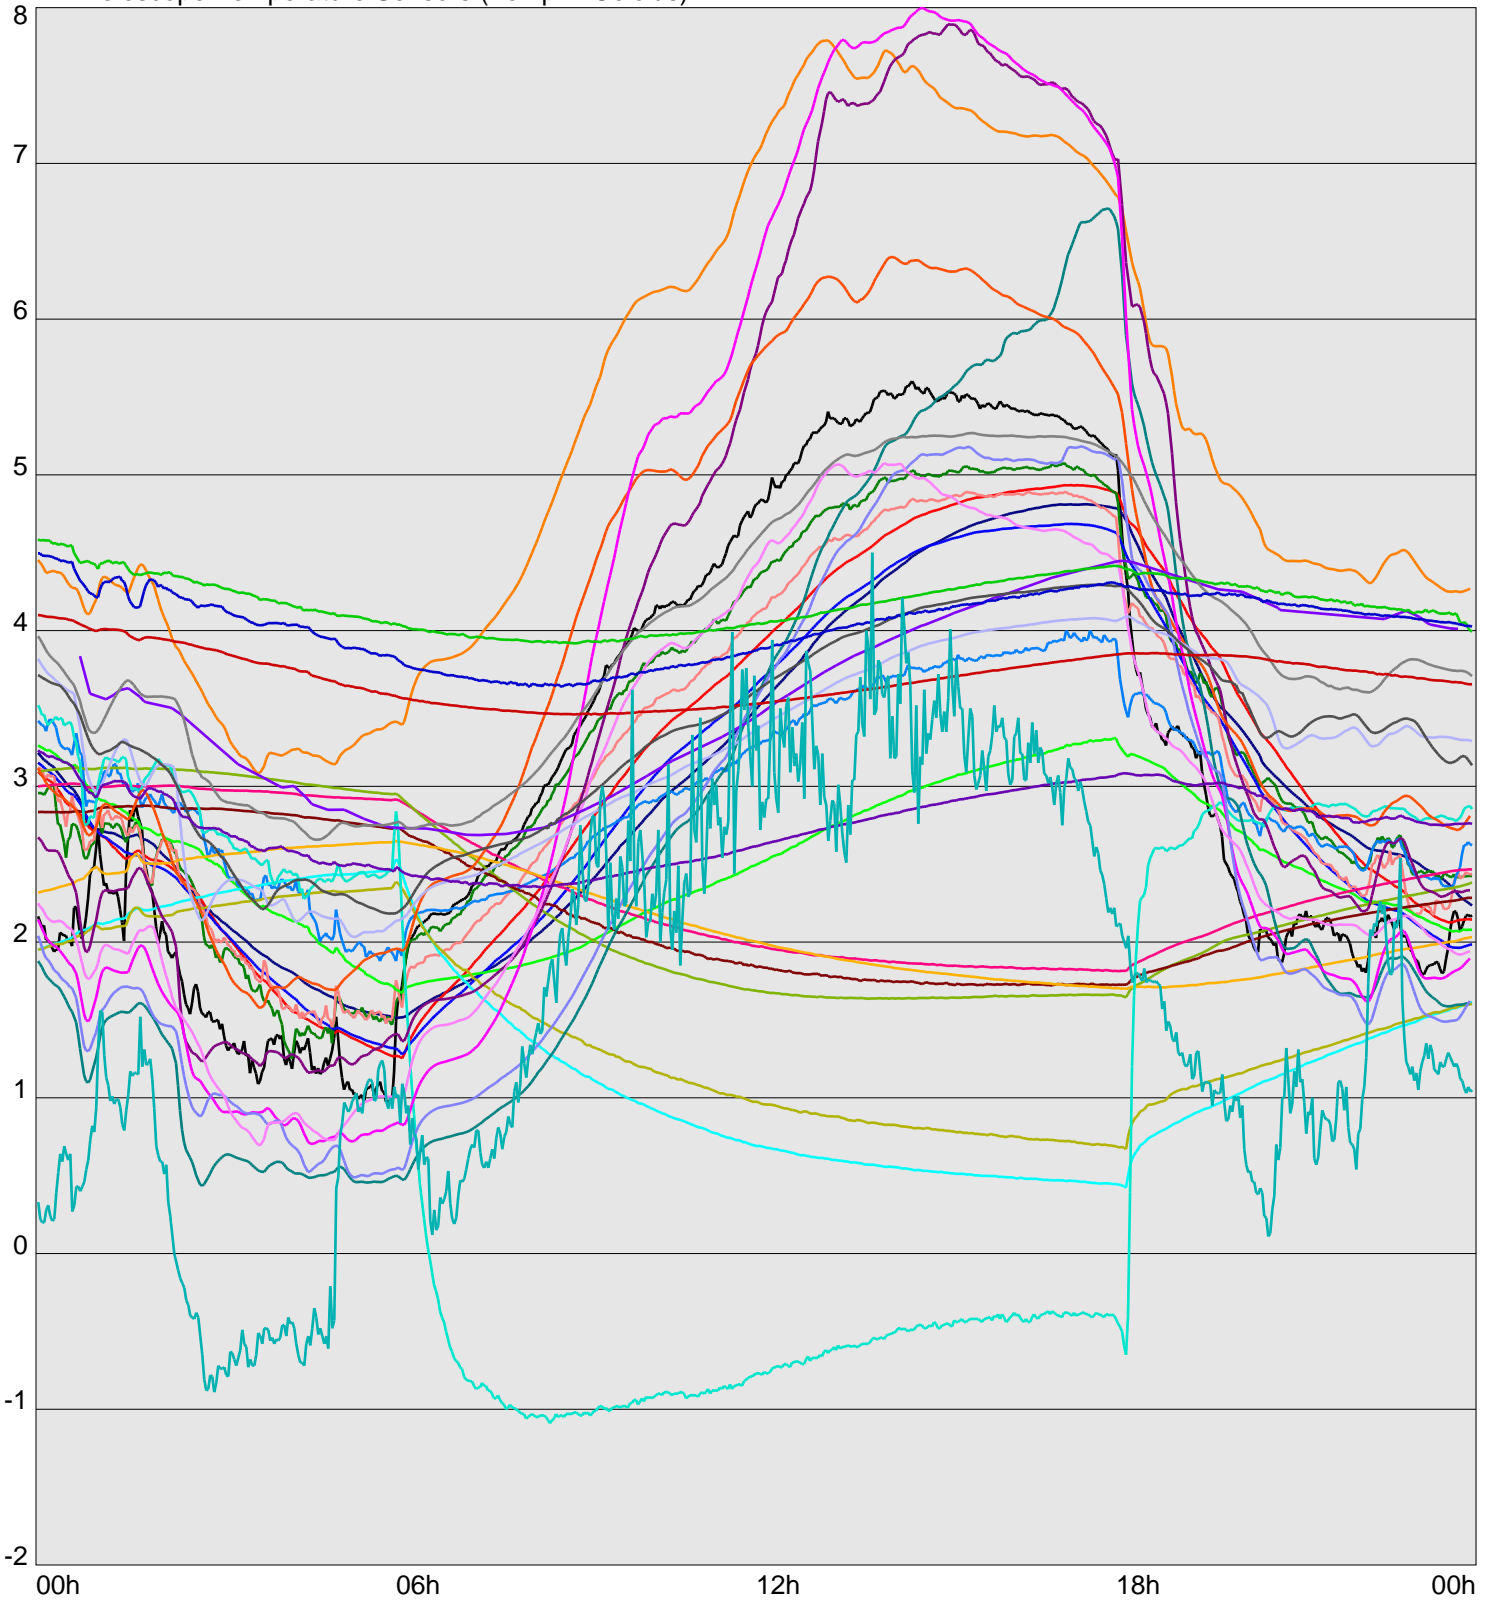

Telescope Temperature Sensors (Temp in Celcius)

TT1	TT2	TT3	TT4	TT5	TT6	TT7	TT8	TM1	TM2
TM3	TM4	TM5	TM6	TMS1	TMS2	TD1	TD2	TD3	TD4
TD5	TD6	TD7	TF1	TF2	TF3	TF4	TF5	TF6	TF7
TF8	TE1	TE2							