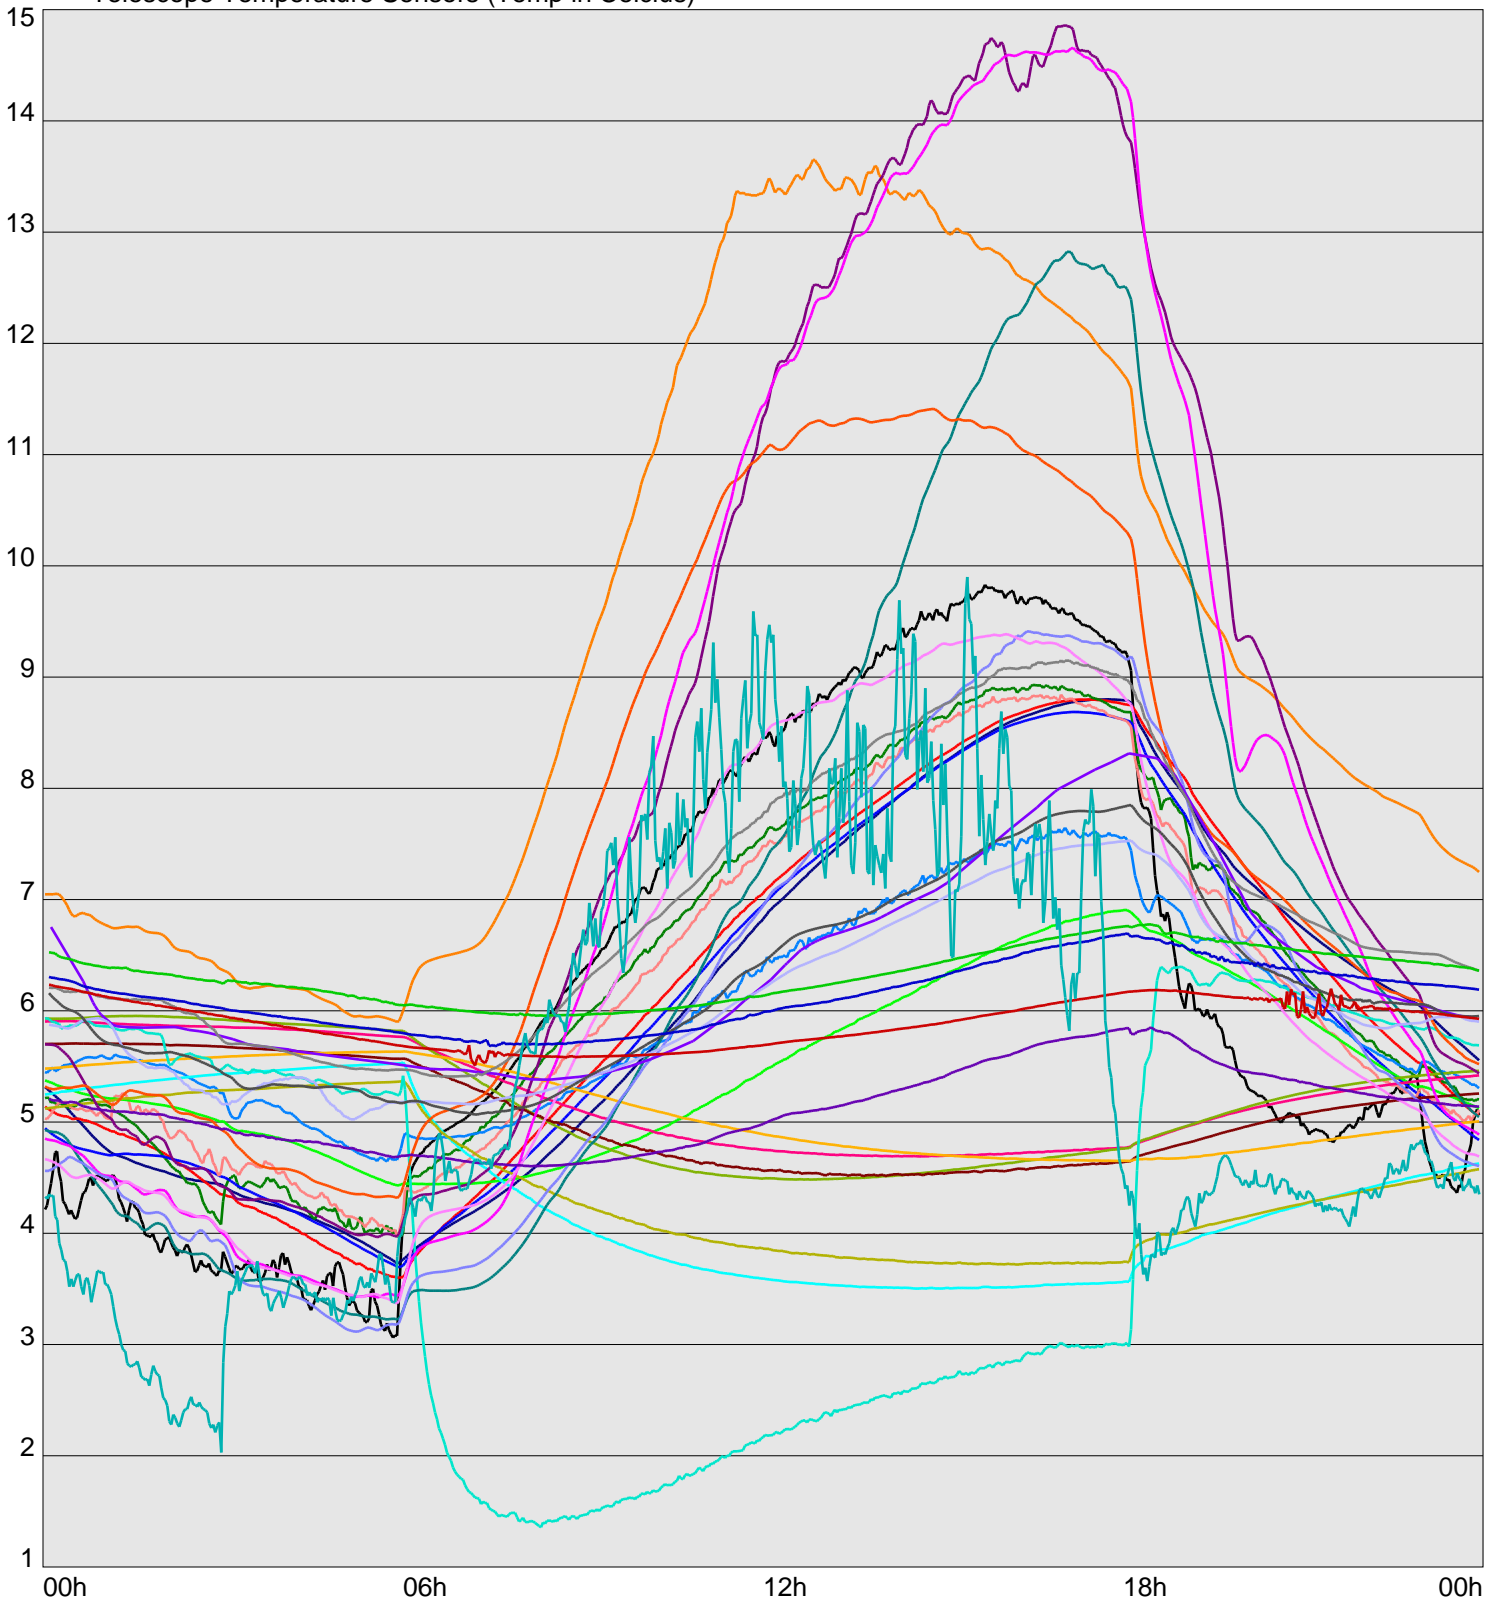

Telescope Temperature Sensors (Temp in Celcius)

TT1	TT2	TT3	TT4	TT5	TT6	TT7	TT8	TM1	TM2
TM3	TM4	TM5	TM6	TMS1	TMS2	TD1	TD2	TD3	TD4
TD5	TD6	TD7	TF1	TF2	TF3	TF4	TF5	TF6	TF7
TF8	TE1	TE2							