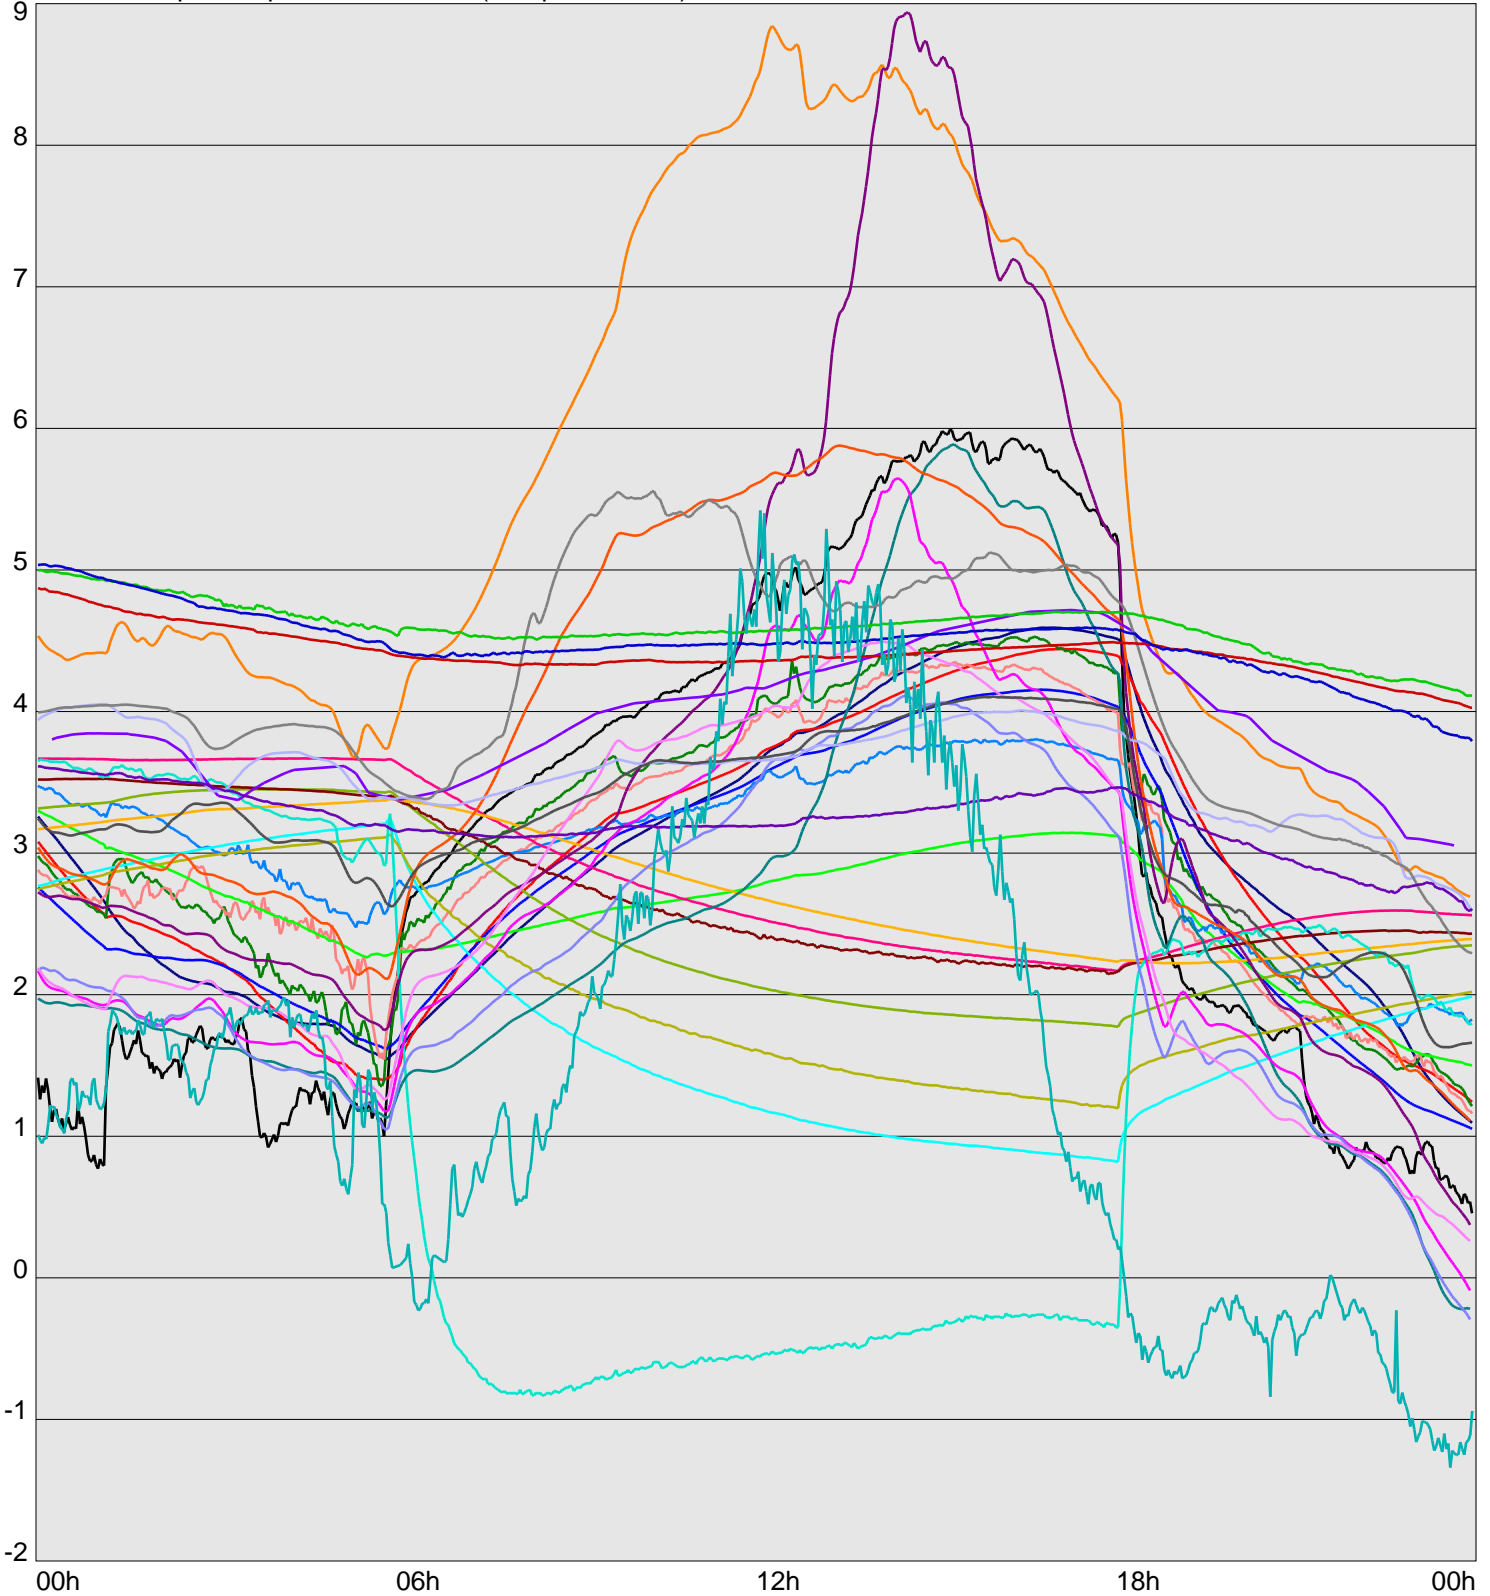

Telescope Temperature Sensors (Temp in Celcius)

TT1	TT2	TT3	TT4	TT5	TT6	TT7	TT8	TM1	TM2
TM3	TM4	TM5	TM6	TMS1	TMS2	TD1	TD2	TD3	TD4
TD5	TD6	TD7	TF1	TF2	TF3	TF4	TF5	TF6	TF7
TF8	TE1	TE2							